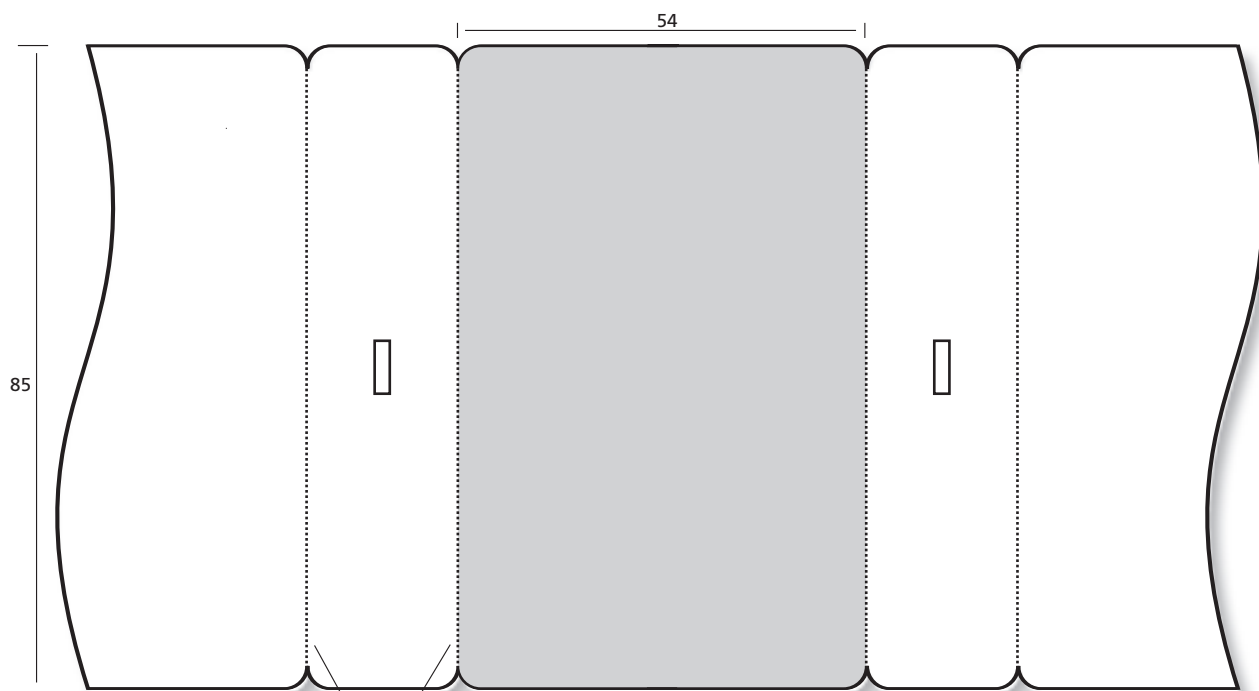

Schreibgeräte-Etiketten

Labels for writing utensils
Etiquettes outils pour écrire

B	Anzahl Bahnen Number of rows Nombre de poses
BB	Bahnbreite Width of row Largeur de la bande
T	Etikettenvorschub (Zoll) Label feed (inch) Avance des étiquettes (pouce)
*	mit durchgestanzten Löchern with punched holes avec des trous entièrement percés

Card-Etik./Labels as certificate cards/Etiq. comme cartes certificat

Microperforation an den Trennkanten erlaubt das einfache und saubere Herauslösen der Karten aus der Bahn.
Micro perforation to the separating edges allows the simple and clean extraction of the cards from the label web.
Micro pour les bords de séparation permet l'extraction simple et propre des cartes de la bande d'étiquettes.

37 5485S (Scheckkartenformat/credit card size/format carte de crédit)

B = 1, BB = 85 mm

Schreibgeräte-Etik./Labels for writing utensils/Etiq. outils pour écrire

35 1856

B = 1, BB = 70 mm