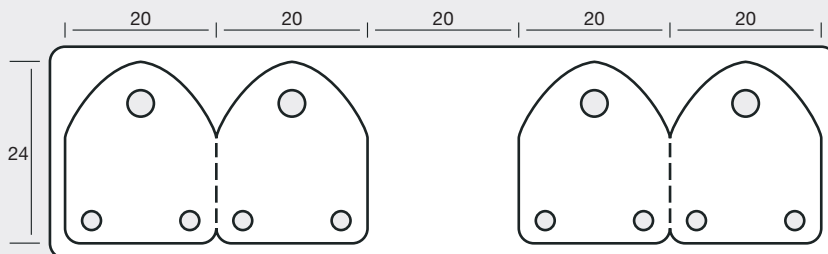

35 2440

38 mm

1.000

35 2440IR K1

TTK-Plus,
weiß glänzend | brilliant white | blanc brillant

A1, A2 81 TTK1-110(x)

	1.000	5.000	10.000	20.000	30.000	50.000
€ / 1.000	62,90	55,30	48,55	42,45	38,15	34,70
€ / ☉	62,90	55,30	48,55	42,45	38,15	34,70