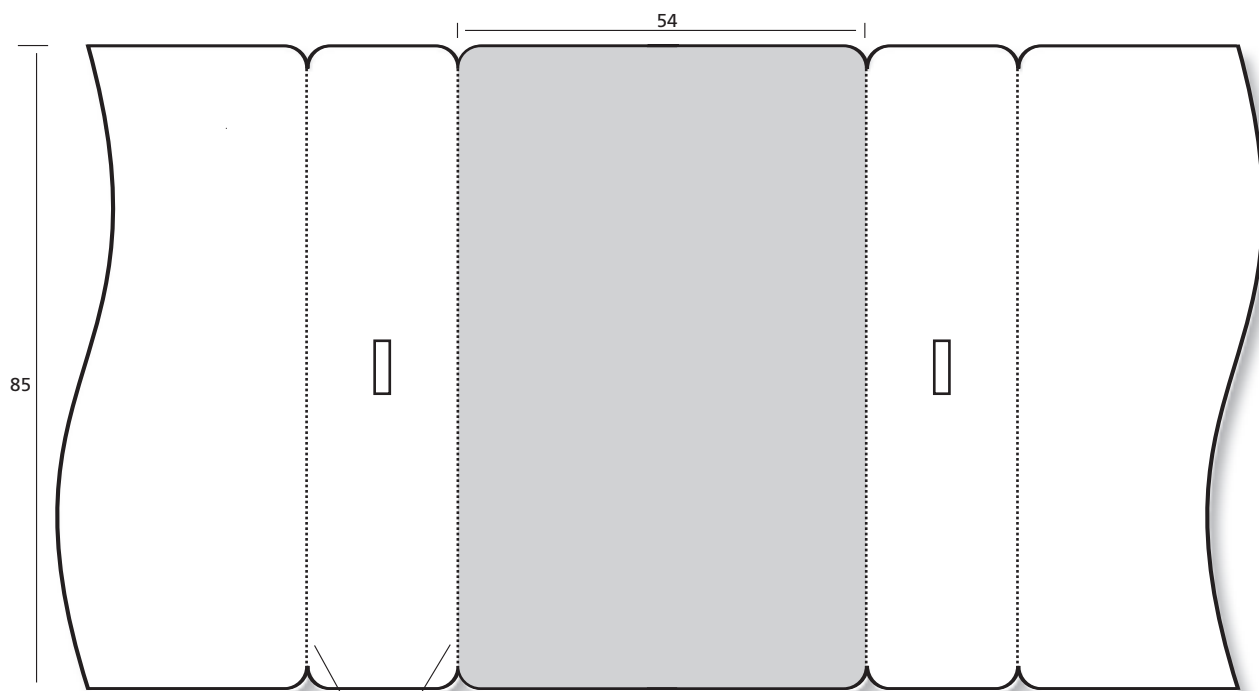

Schreibgeräte-Etiketten

Labels for writing utensils
Etiquettes outils pour écrire

| | |
|-----------|--|
| B | Anzahl Bahnen Number of rows Nombre de poses |
| BB | Bahnbreite Width of row Largeur de la bande |
| T | Etikettenvorschub (Zoll) Label feed (inch) Avance des étiquettes (pouce) |
| * | mit durchgestanzten Löchern with punched holes avec des trous entièrement percés |

Card-Etik./Labels as certificate cards/Etiq. comme cartes certificat

Microperforation an den Trennkanten erlaubt das einfache und saubere Herauslösen der Karten aus der Bahn.
Micro perforation to the separating edges allows the simple and clean extraction of the cards from the label web.
Micro pour les bords de séparation permet l'extraction simple et propre des cartes de la bande d'étiquettes.

37 5485S (Scheckkartenformat/credit card size/format carte de crédit)

B = 1, BB = 85 mm

Schreibgeräte-Etik./Labels for writing utensils/Etiq. outils pour écrire

35 1856

B = 1, BB = 70 mm