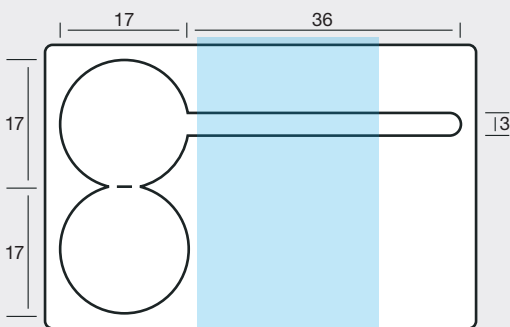

38 mm
1.250

34 1758IR KSI

TTK-SIM,
silber metallic, matt | silver metallic, mat |
argent métallique, mat

A1, A2 81 TTK1-090(x)

	1.250	5.000	10.000	20.000	30.000	50.000
€ / 1.000	64,70	56,10	48,60	42,40	39,90	37,70
€ / ☉	80,88	70,13	60,75	53,00	49,88	47,13

38 mm
1.000

slimLINE

34 3454R K1

TTK-Plus,
weiß glänzend | brilliant white | blanc brillant

A1, A2, A3 81 TTK1-065Z, 81 TTK1-057Y

	1.000	3.000	5.000	10.000	20.000	30.000
€ / 1.000	62,60	57,50	52,40	43,80	36,65	33,40
€ / ☉	62,60	57,50	52,40	43,80	36,65	33,40