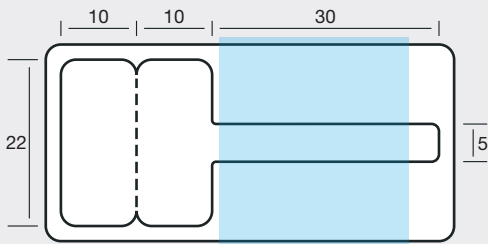

38 mm
1.000

slimLINE

34 3454R K1

TTK-Plus,
weiß glänzend | brilliant white | blanc brillant

A1, A2, A3 81 TTK1-065Z, 81 TTK1-057Y

	1.000	3.000	5.000	10.000	20.000	30.000
€ / 1.000	62,60	57,50	52,40	43,80	36,65	33,40
€ / ☉	62,60	57,50	52,40	43,80	36,65	33,40

38 mm

1.000

34 2072IR K1

TTK-Plus, weiß glänzend | brilliant white | blanc brillant

A1, A2 81 TTK1-110(x)

	1.000	5.000	10.000	20.000	30.000	50.000
€ / 1.000	69,95	61,05	53,20	46,40	41,65	37,85
€ / ☉	69,95	61,05	53,20	46,40	41,65	37,85

38 mm

1.000

slimLINE

34 2250IR K1

TTK-Plus, weiß glänzend | brilliant white | blanc brillant

A1, A2, A3 81 TTK1-065Z, 81 TTK1-057Y

	1.000	3.000	5.000	10.000	20.000	30.000
€ / 1.000	60,85	56,90	52,95	46,30	42,20	39,30
€ / ☉	60,85	56,90	52,95	46,30	42,20	39,30