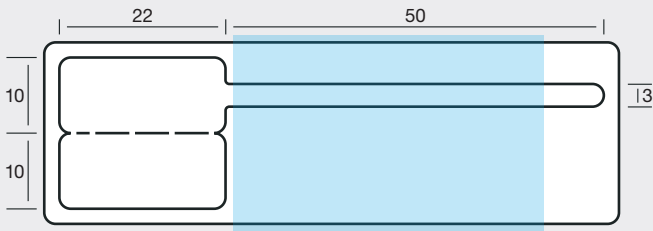

38 mm
1.000

slimLINE

34 3454R K1

TTK-Plus,
weiß glänzend | brilliant white | blanc brillant

A1, A2, A3 81 TTK1-065Z, 81 TTK1-057Y

	1.000	3.000	5.000	10.000	20.000	30.000
€ / 1.000	62,60	57,50	52,40	43,80	36,65	33,40
€ / ☉	62,60	57,50	52,40	43,80	36,65	33,40

38 mm

1.000

34 2072IR K1

TTK-Plus, weiß glänzend | brilliant white | blanc brillant

A1, A2 81 TTK1-110(x)

	1.000	5.000	10.000	20.000	30.000	50.000
€ / 1.000	69,95	61,05	53,20	46,40	41,65	37,85
€ / ☉	69,95	61,05	53,20	46,40	41,65	37,85

38 mm

1.000

slimLINE

34 2250IR K1

TTK-Plus, weiß glänzend | brilliant white | blanc brillant

A1, A2, A3 81 TTK1-065Z, 81 TTK1-057Y

	1.000	3.000	5.000	10.000	20.000	30.000
€ / 1.000	60,85	56,90	52,95	46,30	42,20	39,30
€ / ☉	60,85	56,90	52,95	46,30	42,20	39,30