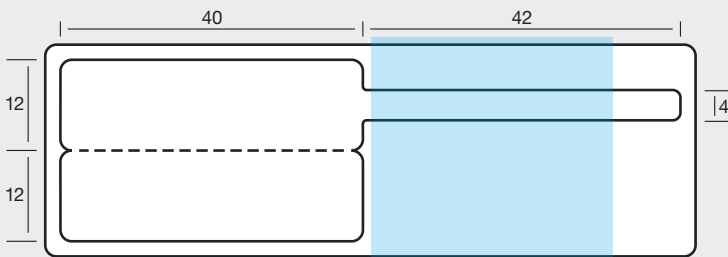

38 mm

1.000

slimLINE

34 2250IR K1

TTK-Plus, weiß glänzend | brilliant white | blanc brillant

A1, A2, A3 81 TTK1-065Z, 81 TTK1-057Y

	1.000	3.000	5.000	10.000	20.000	30.000
€ / 1.000	60,85	56,90	52,95	46,30	42,20	39,30
€ / ☉	60,85	56,90	52,95	46,30	42,20	39,30

38 mm

1.000

34 2482IR K1

TTK-Plus, weiß glänzend | brilliant white | blanc brillant

A1, A2 81 TTK1-110(x)

	1.000	5.000	10.000	20.000	30.000	50.000
€ / 1.000	75,50	66,45	58,25	52,35	48,60	45,85
€ / ☉	75,50	66,45	58,25	52,35	48,60	45,85