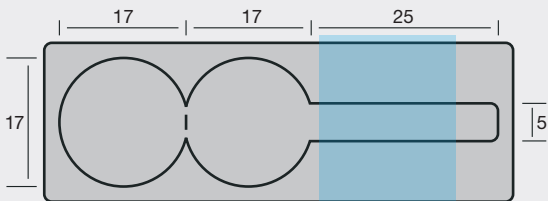

38 mm
1.250

34 1758IR K1

TTK-Plus,
weiß glänzend | brilliant white | blanc brillant

A1, A2 81 TTK1-090(x)

	1.250	5.000	10.000	20.000	30.000	50.000
€ / 1.000	56,90	47,60	39,80	33,30	30,35	27,85
€ / ☉	71,13	59,50	49,75	41,63	37,94	34,81

38 mm
1.250

34 1758IR KSI

TTK-SIM,
silber metallic, matt | silver metallic, mat |
argent métallique, mat

A1, A2 81 TTK1-090(x)

	1.250	5.000	10.000	20.000	30.000	50.000
€ / 1.000	64,70	56,10	48,60	42,40	39,90	37,70
€ / ☉	80,88	70,13	60,75	53,00	49,88	47,13

38 mm
1.000

slimLINE

34 3454R K1

TTK-Plus,
weiß glänzend | brilliant white | blanc brillant

A1, A2, A3 81 TTK1-065Z, 81 TTK1-057Y

	1.000	3.000	5.000	10.000	20.000	30.000
€ / 1.000	62,60	57,50	52,40	43,80	36,65	33,40
€ / ☉	62,60	57,50	52,40	43,80	36,65	33,40