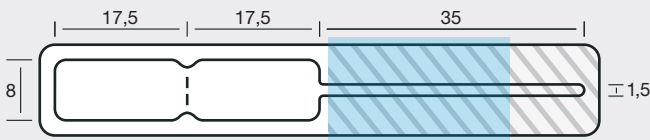

Transparente, schmale Schlaufe | Transparent, narrow loop |
Lanière transparente, effilée

34 870IR X4

TTK-PlusX,
weiß glänzend | brilliant white | blanc brillant

A2 81 TTK1-090(x)

	1.250	5.000	10.000	20.000	30.000	50.000
€ / 1.000	57,95	46,45	37,25	29,85	26,65	24,20
€ / ☉	72,44	58,06	46,56	37,31	33,31	30,25

34 870IR Z4

TTK-PlusZ,
weiß glänzend | brilliant white | blanc brillant

A2 81 TTK1-090(x)

	1.250	5.000	10.000	20.000	30.000	50.000
€ / 1.000	47,30	37,80	30,25	26,20	23,45	21,20
€ / ☉	59,13	47,25	37,81	32,75	29,31	26,50