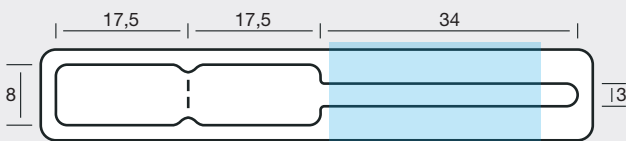

38 mm
1.250

34 760IR X4S

TTK-PlusXS,
silber metallic, matt | silver metallic, mat |
argent métallique, mat

A1, A2 81 TTK1-090(x)

	1.250	5.000	10.000	20.000	30.000	50.000
€ / 1.000	57,95	46,45	37,25	29,85	26,65	24,20
€ / ☉	72,44	58,06	46,56	37,31	33,31	30,25

38 mm
1.250

34 760IR X4G

TTK-PlusXG,
gold metallic, matt | gold metallic, mat | or métallique, mat

A1, A2 81 TTK1-090(x)

	1.250	5.000	10.000	20.000	30.000	50.000
€ / 1.000	57,95	46,45	37,25	29,85	26,65	24,20
€ / ☉	72,44	58,06	46,56	37,31	33,31	30,25

38 mm
1.250

34 869IR K1

TTK-Plus,
weiß glänzend | brilliant white | blanc brillant

A1, A2 81 TTK1-090(x)

	1.250	5.000	10.000	20.000	30.000	50.000
€ / 1.000	40,35	33,65	28,45	23,90	21,90	20,25
€ / ☉	50,44	42,06	35,56	29,88	27,38	25,31