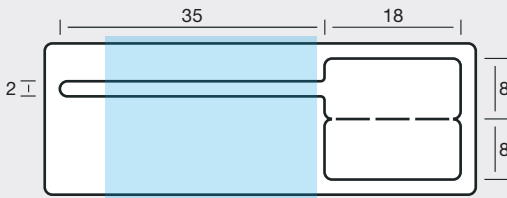

38 mm
1.250

Transparente, schmale Schlaufe | Transparent, narrow loop | Lanière transparente, effilée

44 870 X4SI

TTK-PlusXS,
silber metallic, matt | silver metallic, mat | argent métallique, mat

A1, A2 81 TTK1-090(x)

	1.250	5.000	10.000	20.000	30.000	50.000
€ / 1.000	49,65	41,35	34,50	28,75	25,60	23,45
€ / ☉	62,06	51,69	43,13	35,94	32,00	29,31

38 mm
1.000

slimLINE

Schmale Schlaufe | Narrow loop | Lanière effilée

34 1653R K1