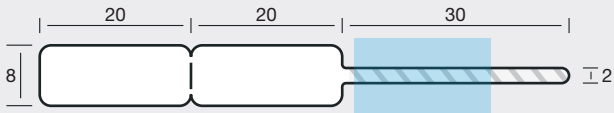

38 mm
1.250

Transparente, schmale Schlaufe | Transparent, narrow loop | Lanière transparente, effilée

44 870 X4

TTK-PlusX,
weiß glänzend | brilliant white | blanc brillant

A1, A2 81 TTK1-090(x)

	1.250	5.000	10.000	20.000	30.000	50.000
€ / 1.000	49,65	41,35	34,50	28,75	25,60	23,45
€ / ☉	62,06	51,69	43,13	35,94	32,00	29,31