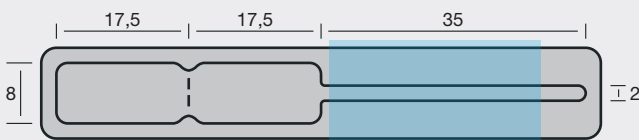

A1, A2 81 TTK1-090(x)

	2.500	5.000	10.000	20.000	30.000	50.000
€ / 1.000	26,60	24,20	21,90	19,95	18,15	16,55
€ / ☉	66,50	60,50	54,75	49,88	45,38	41,38

34 870IR Y1

TTK-Destruct,
weiß glänzend | brilliant white | blanc brillant
Zerstört sich beim Versuch das Etikett zu öffnen |
Destroys itself when trying to open the label |
l'étiqu. se casse dans l'essai de l'ouvrir

A1, A2 81 TTK1-090(x)

	1.250	5.000	10.000	20.000	30.000	50.000
€ / 1.000	55,40	46,10	38,25	31,90	29,30	27,30
€ / ☉	69,25	57,63	47,81	39,88	36,63	34,13

Schmale Schlaufe | Narrow loop | Lanière effilée

Farbig | Coloured | En couleur