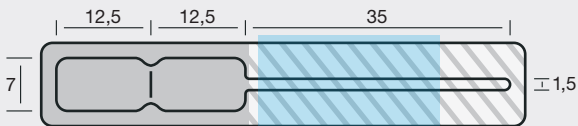

Transparente, schmale Schlaufe | Transparent, narrow loop |
Lanière transparente, effilée

Farbig | Coloured | En couleur

38 mm
1.250

34 760IR X4S

TTK-PlusXS,
silber metallic, matt | silver metallic, mat |
argent métallique, mat

A1, A2 81 TTK1-090(x)

	1.250	5.000	10.000	20.000	30.000	50.000
€ / 1.000	57,95	46,45	37,25	29,85	26,65	24,20
€ / ☉	72,44	58,06	46,56	37,31	33,31	30,25

38 mm
1.250

34 760IR X4G

TTK-PlusXG,
gold metallic, matt | gold metallic, mat | or métallique, mat

A1, A2 81 TTK1-090(x)

	1.250	5.000	10.000	20.000	30.000	50.000
€ / 1.000	57,95	46,45	37,25	29,85	26,65	24,20
€ / ☉	72,44	58,06	46,56	37,31	33,31	30,25