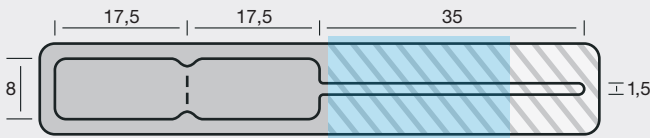

Transparente, schmale Schlaufe | Transparent, narrow loop |
Lanière transparente, effilée

Farbig | Coloured | En couleur

34 870IR X4S

TTK-PlusXS,
silber metallic, matt | silver metallic, mat |
argent métallique, mat

A2 81 TTK1-090(x)

	1.250	5.000	10.000	20.000	30.000	50.000
€ / 1.000	57,95	46,45	37,25	29,85	26,65	24,20
€ / ☉	72,44	58,06	46,56	37,31	33,31	30,25

34 870IR X4G

TTK-PlusXG,
gold metallic, matt | gold metallic, mat | or métallique, mat

A2 81 TTK1-090(x)

	1.250	5.000	10.000	20.000	30.000	50.000
€ / 1.000	57,95	46,45	37,25	29,85	26,65	24,20
€ / ☉	72,44	58,06	46,56	37,31	33,31	30,25

34 870IR Z4S

TTK-PlusZS,
silber metallic, matt | silver metallic, mat |
argent métallique, mat

A2 81 TTK1-090(x)

	1.250	5.000	10.000	20.000	30.000	50.000
€ / 1.000	47,30	37,80	30,25	26,20	23,45	21,20
€ / ☉	59,13	47,25	37,81	32,75	29,31	26,50

34 870IR Z4G

TTK-PlusZG,
gold metallic, matt | gold metallic, mat | or métallique, mat

A2 81 TTK1-090(x)

	1.250	5.000	10.000	20.000	30.000	50.000
€ / 1.000	47,30	37,80	30,25	26,20	23,45	21,20
€ / ☉	59,13	47,25	37,81	32,75	29,31	26,50