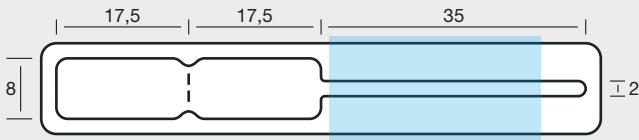

38 mm
1.250

34 760IR X4G

TTK-PlusXG,
gold metallic, matt | gold metallic, mat | or métallique, mat

A1, A2 81 TTK1-090(x)

	1.250	5.000	10.000	20.000	30.000	50.000
€ / 1.000	57,95	46,45	37,25	29,85	26,65	24,20
€ / ☉	72,44	58,06	46,56	37,31	33,31	30,25

38 mm
1.250

34 869IR K1

TTK-Plus,
weiß glänzend | brilliant white | blanc brillant

A1, A2 81 TTK1-090(x)

	1.250	5.000	10.000	20.000	30.000	50.000
€ / 1.000	40,35	33,65	28,45	23,90	21,90	20,25
€ / ☉	50,44	42,06	35,56	29,88	27,38	25,31