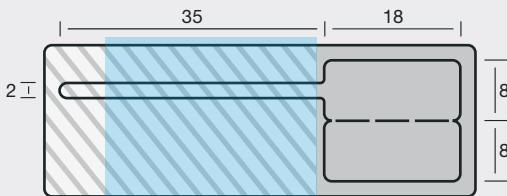

38 mm
1.000

slimLINE

Transparente, schmale Schlaufe | Transparent, narrow loop | Lanière transparente, effilée

34 1653R Z1

TTK-PlusZ,
weiß glänzend | brilliant white | blanc brillant

A1, A2, A3 81 TTK1-065Z, 81 TTK1-057Y

	1.000	3.000	5.000	10.000	20.000	30.000
€ / 1.000	49,70	44,70	39,70	31,80	27,55	24,65
€ / ☉	49,70	44,70	39,70	31,80	27,55	24,65

38 mm
1.000

SI
slimLINE

Transparente, schmale Schlaufe | Transparent, narrow loop | Lanière transparente, effilée