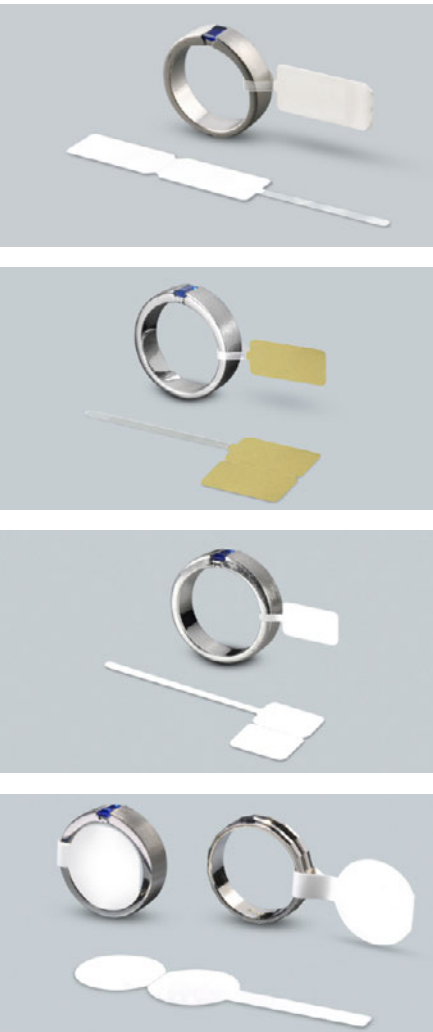

Schlaufen-Etiketten

Labels with loop
Etiquettes avec lanière

SlimLINE

Schlanke Thermotransfer-Drucker mit Standard-Rollenkern, Durchmesser 38 mm / 1,5 Zoll, max. Bahnbreite 60 mm, dafür passende Etiketten und geeignete Farbbänder |

Slim thermal transfer printers with standard reel core, diameter 38 mm / 1.5 inch, max. web width 60 mm, suitable labels and carbon ribbons |

Mini imprimantes transfert thermiques avec mandrin standard, diamètre 38 mm / 1,5 pouces, largeur maxi 60 mm, étiquettes et rubans appropriés.

 Sicherheitsetiketten, selbstzerstörend | Security labels, self-destructing | Étiquettes de sécurité, autodéchantant

 Leimfreie Zone | Non adhesive zone | Zone sans colle

 Etikett(en) | Label(s) | Etiquett(es)

 Rollenkern | Reel core | Mandrin de la bobine

 Etiketten je Rolle | Labels per roll | Étiquettes par rouleau

Transparente, schmale Schlaufe | Transparent, narrow loop |
Lanière transparente, effilée

Farbig | Coloured | En couleur