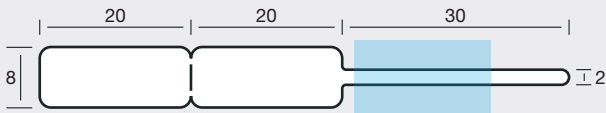

A2 81 TTK1-090(x)

	1.250	5.000	10.000	20.000	30.000	50.000
€ / 1.000	47,30	37,80	30,25	26,20	23,45	21,20
€ / ☉	59,13	47,25	37,81	32,75	29,31	26,50

38 mm
1.250

Schmale Schlaufe | Narrow loop | Lanière effilée