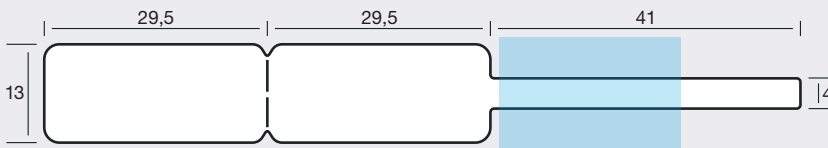

44 1390 K4

TTK-Plus,
weiß glänzend | brilliant white | blanc brillant

A2 81 TTK1-110(x)

	1.250	5.000	10.000	20.000	30.000	50.000
€ / 1.000	60,10	52,25	43,65	36,45	33,30	30,30
€ / ☉	75,13	65,31	54,56	45,56	41,63	37,88

44 13100 F1

TTK-PE,
weiß matt | white mat | blanc mat

A1, A2 81 TTW1-110(x), 81 TTK1-110(x)

	2.500	5.000	10.000	20.000	30.000	50.000
€ / 1.000	47,15	38,15	30,80	24,85	21,65	18,95
€ / ☉	117,88	95,38	77,00	62,12	54,11	47,38

44 13100 K1

TTK-Plus,
weiß glänzend | brilliant white | blanc brillant

A1, A2 81 TTK1-110(x)

	1.250	5.000	10.000	20.000	30.000	50.000
€ / 1.000	60,10	52,25	43,65	36,45	33,30	30,30
€ / ☉	75,13	65,31	54,56	45,56	41,63	37,88