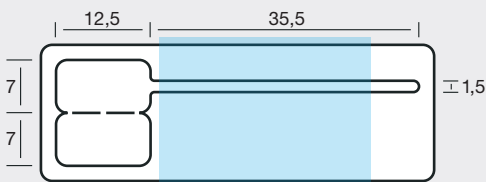

	2.500	5.000	10.000	20.000	30.000	50.000
€ / 1.000	43,45	35,15	28,40	22,90	19,95	17,45
€ / ☉	108,63	87,88	71,00	57,25	49,88	43,63

44 13100 K1

TTK-Plus,
weiß glänzend | brilliant white | blanc brillant

A1, A2 81 TTK1-110(x)

	1.250	5.000	10.000	20.000	30.000	50.000
€ / 1.000	55,40	48,15	40,20	33,60	30,70	27,90
€ / ☉	69,25	60,19	50,25	42,00	38,38	34,88

Schmale Schlaufe | Narrow loop | Lanière effilée

34 1448R K1

TTK-Plus,
weiß glänzend | brilliant white | blanc brillant