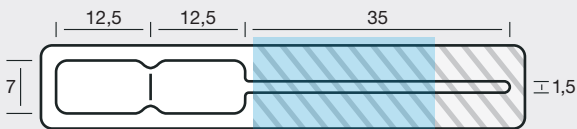

A1, A2 81 TTK1-090(x)

	1.250	5.000	10.000	20.000	30.000	50.000
€ / 1.000	45,75	38,15	32,05	26,95	24,55	22,75
€ / ☉	57,19	47,69	40,06	33,69	30,69	28,44

Schmale Schlaufe | Narrow loop | Lanière effilée

Farbig | Coloured | En couleur

34 760IR KSI

TTK-SIM,
silber metallic, matt | silver metallic, mat |
argent métallique, mat

A1, A2 81 TTK1-090(x)

	1.250	5.000	10.000	20.000	30.000	50.000
€ / 1.000	63,50	52,75	43,95	36,70	31,30	29,20
€ / ☉	79,38	65,94	54,94	45,88	39,13	36,50

34 760IR KGO

TTK-GOM,
gold metallic, matt | gold metallic, mat | or métallique, mat

A1, A2 81 TTK1-090(x)

	1.250	5.000	10.000	20.000	30.000	50.000
€ / 1.000	63,50	52,75	43,95	36,70	31,30	29,20
€ / ☉	79,38	65,94	54,94	45,88	39,13	36,50