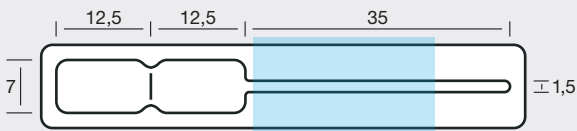

Schmale Schlaufe | Narrow loop | Lanière effilée

34 760IR K1

TTK-Plus,
weiß glänzend | brilliant white | blanc brillant

A1, A2 81 TTK1-090(x)

	1.250	5.000	10.000	20.000	30.000	50.000
€ / 1.000	45,75	38,15	32,05	26,95	24,55	22,75
€ / ☉	57,19	47,69	40,06	33,69	30,69	28,44

Schmale Schlaufe | Narrow loop | Lanière effilée

Farbig | Coloured | En couleur

34 760IR KSI

TTK-SIM,
silber metallic, matt | silver metallic, mat |
argent métallique, mat

A1, A2 81 TTK1-090(x)

	1.250	5.000	10.000	20.000	30.000	50.000
€ / 1.000	63,50	52,75	43,95	36,70	31,30	29,20
€ / ☉	79,38	65,94	54,94	45,88	39,13	36,50

34 760IR KGO

TTK-GOM,
gold metallic, matt | gold metallic, mat | or métallique, mat

A1, A2 81 TTK1-090(x)

	1.250	5.000	10.000	20.000	30.000	50.000
€ / 1.000	63,50	52,75	43,95	36,70	31,30	29,20
€ / ☉	79,38	65,94	54,94	45,88	39,13	36,50

Transparente, schmale Schlaufe | Transparent, narrow loop |
Lanière transparente, effilée

34 760IR X4

TTK-PlusX,
weiß glänzend | brilliant white | blanc brillant

A1, A2 81 TTK1-090(x)

	1.250	5.000	10.000	20.000	30.000	50.000
€ / 1.000	62,90	50,40	40,45	32,40	28,90	26,25
€ / ☉	78,63	63,00	50,56	40,50	36,13	32,81