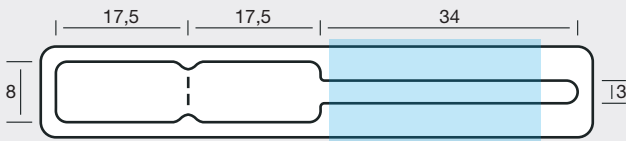

38 mm
1.250

Transparente, schmale Schlaufe | Transparent, narrow loop |
Lanière transparente, effilée

Farbig | Coloured | En couleur

34 760IR X4S

TTK-PlusXS,
silber metallic, matt | silver metallic, mat |
argent métallique, mat

A1, A2 81 TTK1-090(x)

	1.250	5.000	10.000	20.000	30.000	50.000
€ / 1.000	62,90	50,40	40,45	32,40	28,90	26,25
€ / ☉	78,63	63,00	50,56	40,50	36,13	32,81

38 mm
1.250

34 760IR X4G

TTK-PlusXG,
gold metallic, matt | gold metallic, mat | or métallique, mat

A1, A2 81 TTK1-090(x)

	1.250	5.000	10.000	20.000	30.000	50.000
€ / 1.000	62,90	50,40	40,45	32,40	28,90	26,25
€ / ☉	78,63	63,00	50,56	40,50	36,13	32,81

38 mm
1.250

34 869IR K1

TTK-Plus,
weiß glänzend | brilliant white | blanc brillant