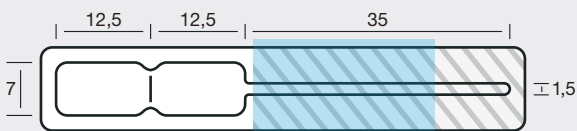

A1, A2 81 TTK1-090(x)

	1.250	5.000	10.000	20.000	30.000	50.000
€ / 1.000	42,15	35,15	29,50	24,80	22,60	20,95
€ / ☉	52,69	43,94	36,88	31,00	28,25	26,19

Schmale Schlaufe | Narrow loop | Lanière effilée

Farbig | Coloured | En couleur

34 760IR KSI

TTK-SIM,
silber metallic, matt | silver metallic, mat |
argent métallique, mat

A1, A2 81 TTK1-090(x)

	1.250	5.000	10.000	20.000	30.000	50.000
€ / 1.000	58,50	48,60	40,50	33,80	28,85	26,90
/ ☉	73,13	60,75	50,63	42,25	36,06	33,63

34 760IR KGO

TTK-GOM,
gold metallic, matt | gold metallic, mat | or métallique, mat

A1, A2 81 TTK1-090(x)

	1.250	5.000	10.000	20.000	30.000	50.000
€ / 1.000	58,50	48,60	40,50	33,80	28,85	26,90
€ / ☉	73,13	60,75	50,63	42,25	36,05	33,63