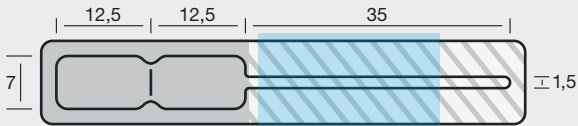

34 760IR KSI

TTK-SIM,
silber metallic, matt | silver metallic, mat |
argent métallique, mat

A1, A2 81 TTK1-090(x)

	1.250	5.000	10.000	20.000	30.000	50.000
€ / 1.000	58,50	48,60	40,50	33,80	28,85	26,90
/ ☉	73,13	60,75	50,63	42,25	36,06	33,63

34 760IR KGO

TTK-GOM,
gold metallic, matt | gold metallic, mat | or métallique, mat

A1, A2 81 TTK1-090(x)

	1.250	5.000	10.000	20.000	30.000	50.000
€ / 1.000	58,50	48,60	40,50	33,80	28,85	26,90
€ / ☉	73,13	60,75	50,63	42,25	36,05	33,63

Transparente, schmale Schlaufe | Transparent, narrow loop |
Lanière transparente, effilée

34 760IR X4

TTK-PlusX,
weiß glänzend | brilliant white | blanc brillant

A1, A2 81 TTK1-090(x)

	1.250	5.000	10.000	20.000	30.000	50.000
€ / 1.000	57,95	46,45	37,25	29,85	26,65	24,20
€ / ☉	72,44	58,06	46,56	37,31	33,31	30,25