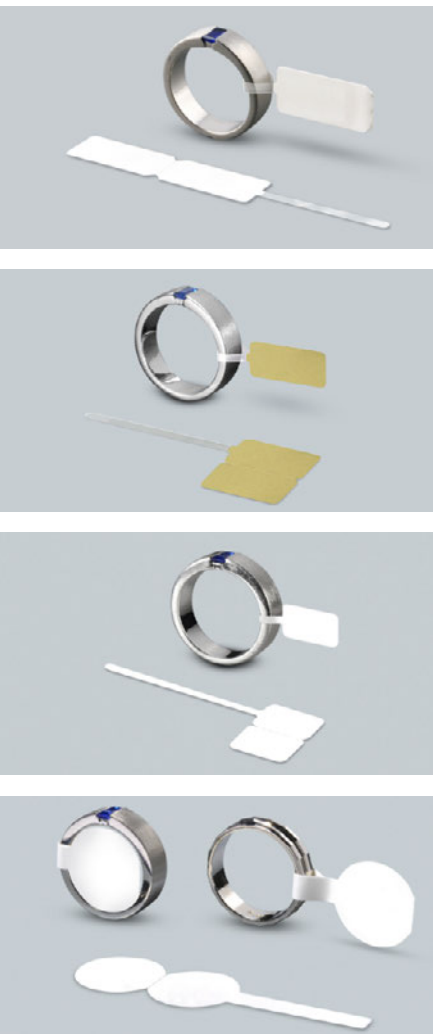

Schlaufen-Etiketten

Labels with loop

Étiquettes avec lanière

SlimLINE

Schlanke Thermotransfer-Drucker mit Standard-Rollenkern, Durchmesser 38 mm / 1,5 Zoll, max. Bahnbreite 60 mm, dafür passende Etiketten und geeignete Farbbänder |

Slim thermal transfer printers with standard reel core, diameter 38 mm / 1.5 inch, max. web width 60 mm, suitable labels and carbon ribbons |

Mini imprimantes transfert thermiques avec mandrin standard, diamètre 38 mm / 1,5 pouces, largeur maxi 60 mm, étiquettes et rubans appropriés.

 Sicherheitsetiketten, selbstzerstörend | Security labels, self-destructing | Étiquettes de sécurité, autodéchantant

 Leimfreie Zone | Non adhesive zone | Zone sans colle

 Etikett(en) | Label(s) | Etiquett(es)

 Rollenkerne | Reel core | Mandrin de la bobine

 Etiketten je Rolle | Labels per roll | Étiquettes par rouleau

Schmale Schlaufe | Narrow loop | Lanière effilée

34 760IR K1

TTK-Plus,
weiß glänzend | brilliant white | blanc brillant