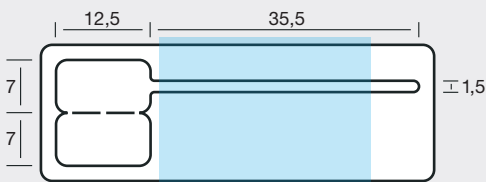

	2.500	5.000	10.000	20.000	30.000	50.000
€ / 1.000	47,15	38,15	30,80	24,85	21,65	18,95
€ / ☉	117,88	95,38	77,00	62,12	54,11	47,38

44 13100 K1

TTK-Plus,
weiß glänzend | brilliant white | blanc brillant

A1, A2 81 TTK1-110(x)

	1.250	5.000	10.000	20.000	30.000	50.000
€ / 1.000	60,10	52,25	43,65	36,45	33,30	30,30
€ / ☉	75,13	65,31	54,56	45,56	41,63	37,88

Schmale Schlaufe | Narrow loop | Lanière effilée

34 1448R K1

TTK-Plus,
weiß glänzend | brilliant white | blanc brillant