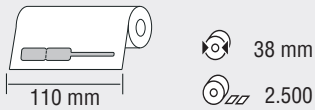

A2 81 TTK1-110(x)

	1.250	5.000	10.000	20.000	30.000	50.000
€ / 1.000	55,40	48,15	40,20	33,60	30,70	27,90
€ / ☉	69,25	60,19	50,25	42,00	38,38	34,88

44 13100 F1

TTK-PE,
weiß matt | white mat | blanc mat

A1, A2 81 TTW1-110(x), 81 TTK1-110(x)