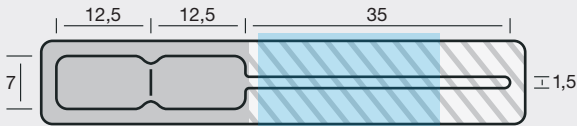

34 760IR KSI

TTK-SIM,
silber metallic, matt | silver metallic, mat |
argent métallique, mat

A1, A2 81 TTK1-090(x)

	1.250	5.000	10.000	20.000	30.000	50.000
€ / 1.000	63,50	52,75	43,95	36,70	31,30	29,20
€ / ☉	79,38	65,94	54,94	45,88	39,13	36,50

34 760IR KGO

TTK-GOM,
gold metallic, matt | gold metallic, mat | or métallique, mat

A1, A2 81 TTK1-090(x)

	1.250	5.000	10.000	20.000	30.000	50.000
€ / 1.000	63,50	52,75	43,95	36,70	31,30	29,20
€ / ☉	79,38	65,94	54,94	45,88	39,13	36,50

Transparente, schmale Schlaufe | Transparent, narrow loop |
Lanière transparente, effilée

34 760IR X4

TTK-PlusX,
weiß glänzend | brilliant white | blanc brillant

A1, A2 81 TTK1-090(x)

	1.250	5.000	10.000	20.000	30.000	50.000
€ / 1.000	62,90	50,40	40,45	32,40	28,90	26,25
€ / ☉	78,63	63,00	50,56	40,50	36,13	32,81