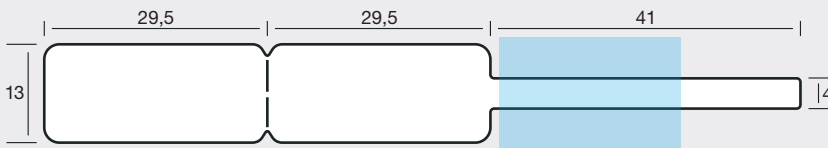

44 1390 K4

TTK-Plus,
weiß glänzend | brilliant white | blanc brillant

A2 81 TTK1-110(x)

	1.250	5.000	10.000	20.000	30.000	50.000
€ / 1.000	55,40	48,15	40,20	33,60	30,70	27,90
€ / ☉	69,25	60,19	50,25	42,00	38,38	34,88

44 13100 F1

TTK-PE,
weiß matt | white mat | blanc mat

A1, A2 81 TTW1-110(x), 81 TTK1-110(x)

	2.500	5.000	10.000	20.000	30.000	50.000
€ / 1.000	43,45	35,15	28,40	22,90	19,95	17,45
€ / ☉	108,63	87,88	71,00	57,25	49,88	43,63

44 13100 K1

TTK-Plus,
weiß glänzend | brilliant white | blanc brillant

A1, A2 81 TTK1-110(x)

	1.250	5.000	10.000	20.000	30.000	50.000
€ / 1.000	55,40	48,15	40,20	33,60	30,70	27,90
€ / ☉	69,25	60,19	50,25	42,00	38,38	34,88