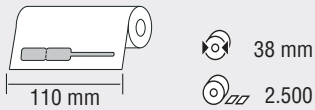

A2 81 TTK1-110(x)

	1.250	5.000	10.000	20.000	30.000	50.000
€ / 1.000	60,10	52,25	43,65	36,45	33,30	30,30
€ / ☉	75,13	65,31	54,56	45,56	41,63	37,88

44 13100 F1

TTK-PE,
weiß matt | white mat | blanc mat

A1, A2 81 TTW1-110(x), 81 TTK1-110(x)