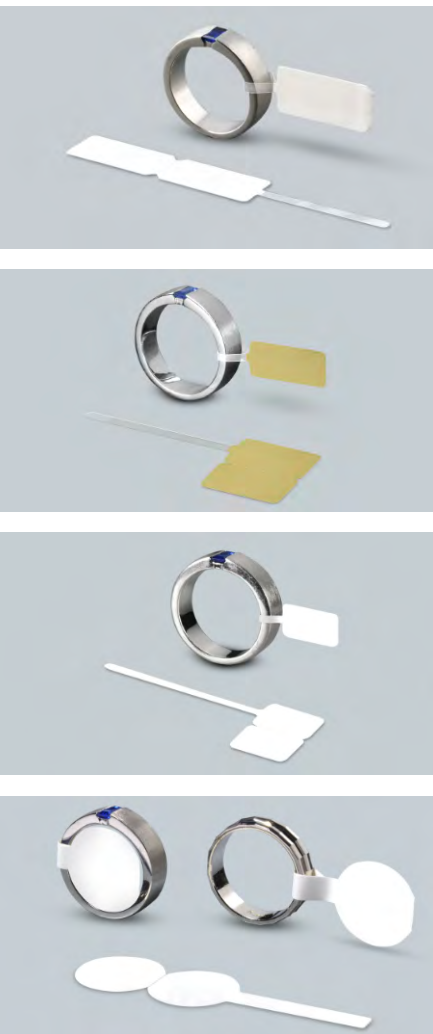

Schlaufen-Etiketten

Labels with loop

Étiquettes avec lanière

SlimLINE

Schlanke Thermotransfer-Drucker mit Standard-Rollenkern, Durchmesser 38 mm / 1,5 Zoll, max. Bahnbreite 60 mm, dafür passende Etiketten und geeignete Farbbänder |

Slim thermal transfer printers with standard reel core, diameter 38 mm / 1.5 inch, max. web width 60 mm, suitable labels and carbon ribbons |

Mini imprimantes transfert thermiques avec mandrin standard, diamètre 38 mm / 1,5 pouces, largeur maxi 60 mm, étiquettes et rubans appropriés.

 Sicherheitsetiketten, selbstzerstörend | Security labels, self-destructing | Étiquettes de sécurité, autodéchantant

 Leimfreie Zone | Non adhesive zone | Zone sans colle

 Etikett(en) | Label(s) | Etiquett(es)

 Rollenkern | Reel core | Mandrin de la bobine

 Etiketten je Rolle | Labels per roll | Étiquettes par rouleau

Schmale Schlaufe | Narrow loop | Lanière effilée

34 760IR K1

TTK-Plus,
weiß glänzend | brilliant white | blanc brillant