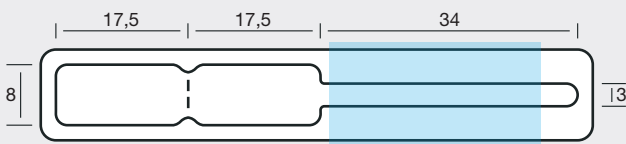

A1, A2 81 TTK1-090(x)

	1.250	5.000	10.000	20.000	30.000	50.000
€ / 1.000	57,95	46,45	37,25	29,85	26,65	24,20
€ / ☉	72,44	58,06	46,56	37,31	33,31	30,25

38 mm
1.250

34 760IR X4G

TTK-PlusXG,
gold metallic, matt | gold metallic, mat | or métallique, mat

A1, A2 81 TTK1-090(x)

	1.250	5.000	10.000	20.000	30.000	50.000
€ / 1.000	57,95	46,45	37,25	29,85	26,65	24,20
€ / ☉	72,44	58,06	46,56	37,31	33,31	30,25

38 mm
1.250

34 869IR K1

TTK-Plus,
weiß glänzend | brilliant white | blanc brillant