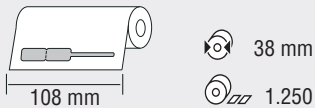

1.250	5.000	10.000	20.000	30.000	50.000
€ / 1.000	60,10	52,25	43,65	36,45	33,30	30,30
€ / ☉	75,13	65,31	54,56	45,56	41,63	37,88