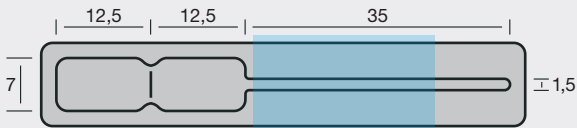

A1, A2 81 TTK1-090(x)

	1.250	5.000	10.000	20.000	30.000	50.000
€ / 1.000	45,75	38,15	32,05	26,95	24,55	22,75
€ / ☉	57,19	47,69	40,06	33,69	30,69	28,44

Schmale Schlaufe | Narrow loop | Lanière effilée

Farbig | Coloured | En couleur