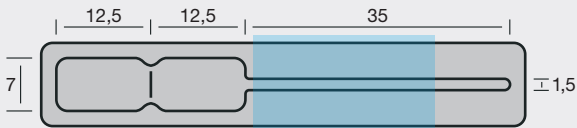

A1, A2 81 TTK1-090(x)

	1.250	5.000	10.000	20.000	30.000	50.000
€ / 1.000	42,15	35,15	29,50	24,80	22,60	20,95
€ / ☉	52,69	43,94	36,88	31,00	28,25	26,19

Schmale Schlaufe | Narrow loop | Lanière effilée

Farbig | Coloured | En couleur

34 760IR KSI

TTK-SIM,
silber metallic, matt | silver metallic, mat |
argent métallique, mat

A1, A2 81 TTK1-090(x)

	1.250	5.000	10.000	20.000	30.000	50.000
€ / 1.000	58,50	48,60	40,50	33,80	28,85	26,90
/ ☉	73,13	60,75	50,63	42,25	36,06	33,63