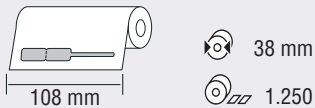

1.250	5.000	10.000	20.000	30.000	50.000
€ / 1.000	55,40	48,15	40,20	33,60	30,70	27,90
€ / ☉	69,25	60,19	50,25	42,00	38,38	34,88