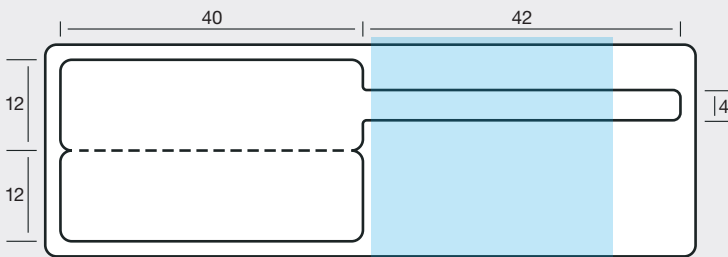

38 mm

1.000

slimLINE

**34 2250IR K1**

TTK-Plus, weiß glänzend | brilliant white | blanc brillant

A1, A2, A3 81 TTK1-065Z, 81 TTK1-057Y

	1.000	3.000	5.000	10.000	20.000	30.000
€ / 1.000	60,85	56,90	52,95	46,30	42,20	39,30
€ / ☉	60,85	56,90	52,95	46,30	42,20	39,30