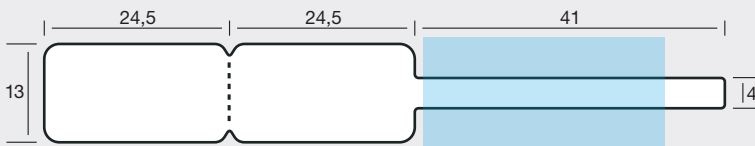

A1, A2 81 TTK1-110(x)

	1.250	5.000	10.000	20.000	30.000	50.000
€ / 1.000	53,30	44,80	37,50	31,35	28,15	25,25
€ / ☉	66,63	56,00	46,88	39,19	35,19	31,56

38 mm  
1.250

**44 1082 X4GO**

TTK-PlusXG,  
gold metallic, matt | gold metallic, mat | or métallique, mat

A1, A2 81 TTK1-110(x)

	1.250	5.000	10.000	20.000	30.000	50.000
€ / 1.000	53,30	44,80	37,50	31,35	28,15	25,25
€ / ☉	66,63	56,00	46,88	39,19	35,19	31,56

Kompatibel mit UJS-Warenwirtschaft

Schlaufe leimfrei, langlebige Juwelier-Qualität

38 mm  
1.250

**34 1266 K1**

TTK-Plus,  
weiß glänzend | brilliant white | blanc brillant

A1, A2 81 TTK1-090(x)

	1.250	5.000	10.000	20.000	30.000	50.000
€ / 1.000	44,45	38,85	33,85	29,40	26,90	24,80
€ / ☉	55,56	48,56	42,31	36,75	33,63	31,00