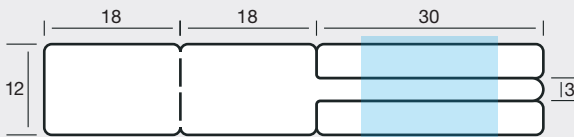

Transparente, schmale Schlaufe | Transparent, narrow loop |  
Lanière transparente, effilée

Farbig | Coloured | En couleur

38 mm  
1.250

**44 1082 X4SI**

TTK-PlusXS,  
silber metallic, matt | silver metallic, mat |  
argent métallique, mat

A1, A2 81 TTK1-110(x)

	1.250	5.000	10.000	20.000	30.000	50.000
€ / 1.000	53,30	44,80	37,50	31,35	28,15	25,25
€ / ☉	66,63	56,00	46,88	39,19	35,19	31,56

38 mm  
1.250

**44 1082 X4GO**

TTK-PlusXG,  
gold metallic, matt | gold metallic, mat | or métallique, mat

A1, A2 81 TTK1-110(x)

	1.250	5.000	10.000	20.000	30.000	50.000
€ / 1.000	53,30	44,80	37,50	31,35	28,15	25,25
€ / ☉	66,63	56,00	46,88	39,19	35,19	31,56

Kompatibel mit UJS-Warenwirtschaft

Schlaufe leimfrei, langlebige Juwelier-Qualität