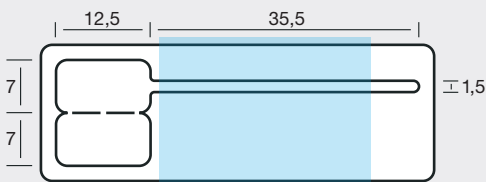

Schmale Schlaufe | Narrow loop | Lanière effilée

34 1448R K1

TTK-Plus,
weiß glänzend | brilliant white | blanc brillant

A1, A2, A3 81 TTK1-065Z, 81 TTK1-057Y

slimLINE

	1.250	5.000	10.000	20.000	30.000	50.000
€ / 1.000	46,40	42,55	38,70	32,45	27,30	24,90
€ / ☉	46,40	42,55	38,70	32,45	27,30	24,90