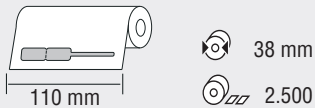

2.500	5.000	10.000	20.000	30.000	50.000
€ / 1.000	43,45	35,15	28,40	22,90	19,95	17,45
€ / ☉	108,63	87,88	71,00	57,25	49,88	43,63

44 13100 K1

TTK-Plus,
weiß glänzend | brilliant white | blanc brillant

A1, A2 81 TTK1-110(x)