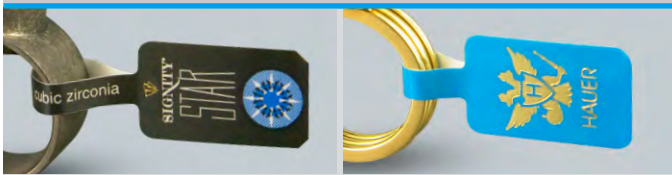

- **Premium-Etiketten mit edlen Glanzeffekten durch Heißfolienprägung in Gold- und Silber-Metallic oder Sonderfarben | Premium labels with noble gloss effects by hot foil stamping in gold and silver metallic or special colours | Étiquettes de qualité supérieure avec des effets de brillance nobles par estampage à chaud en or et argent métallisé ou en couleurs particulières**