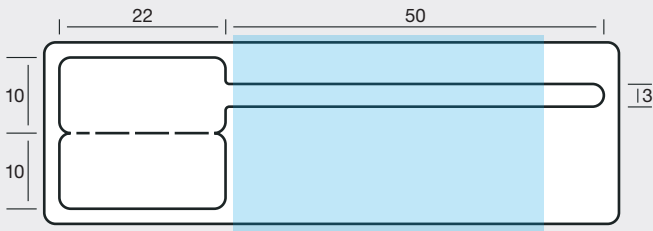

Schmale Schlaufe | Narrow loop | Lanière effilée

**34 1448R K1**

TTK-Plus,  
weiß glänzend | brilliant white | blanc brillant

A1, A2, A3 81 TTK1-065Z, 81 TTK1-057Y

slimLINE

	1.250	5.000	10.000	20.000	30.000	50.000
€ / 1.000	46,40	42,55	38,70	32,45	27,30	24,90
€ / ☉	46,40	42,55	38,70	32,45	27,30	24,90