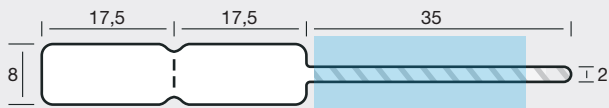

44 870

Transparente, schmale Schlaufe | Transparent, narrow loop |
Lanière transparente, effilée

44 870 XHB

TTK-PETX-HB,
weiß matt | white mat | blanc mat

1.000 Stück | pieces | pièces
im Polybeutel in Lagen gefaltet | in plastic bag, folded in layers |
dans sachet plastique, plié en couches

	1.000	5.000	10.000	20.000	30.000	50.000
€ / 1.000	38,85	35,15	32,05	29,20	26,50	24,25

Transparente, schmale Schlaufe | Transparent, narrow loop |
Lanière transparente, effilée

Farbig | Coloured | En couleur