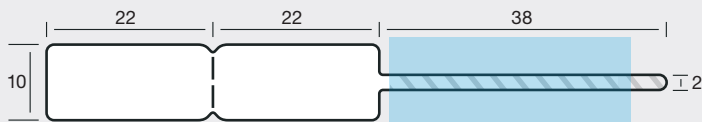

44 1082

Transparente, schmale Schlaufe | Transparent, narrow loop |
Lanière transparente, effilée

44 1082 XHB

TTK-PETX-HB,
weiß matt | white mat | blanc mat

1.000 Stück | pieces | pièces
im Polybeutel in Lagen gefaltet | in plastic bag, folded in layers |
dans sachet plastique, plié en couches

	1.000	5.000	10.000	20.000	30.000	50.000
€/ 1.000	41,35	37,90	34,60	31,50	29,60	25,95