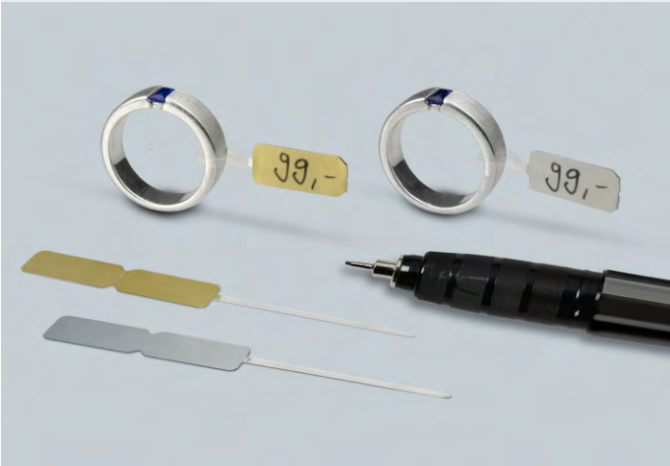

44 870

Transparente, schmale Schlaufe | Transparent, narrow loop |
Lanière transparente, effilée

44 870 XHB

TTK-PETX-HB,
weiß matt | white mat | blanc mat

1.000 Stück | pieces | pièces
in Lagen gefaltet | folded in layers | plié en couches

	1.000	5.000	10.000	20.000	30.000	50.000
€/1.000	42,15	38,15	34,80	31,70	28,75	26,30

Transparente, schmale Schlaufe | Transparent, narrow loop |
Lanière transparente, effilée

Farbig | Coloured | En couleur

SI

44 870 XHBGO

TTK-PlusXG,
gold metallic, matt | gold metallic, mat | or métallique, mat

1.000 Stück | pieces | pièces
in Lagen gefaltet | folded in layers | plié en couches

	1.000	5.000	10.000	20.000	30.000	50.000
€/1.000	42,15	38,15	34,80	31,70	28,75	26,30

GO

44 1072

Transparente, schmale Schlaufe | Transparent, narrow loop |
Lanière transparente, effilée

44 1072 XHB

 TTK-PETX-HB,
weiß matt | white mat | blanc mat

1.000 Stück | pieces | pièces
in Lagen gefaltet | folded in layers | plié en couches