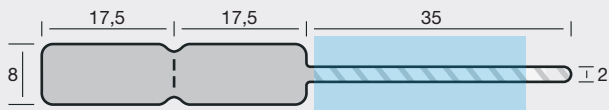

44 870

Transparente, schmale Schlaufe | Transparent, narrow loop |
Lanière transparente, effilée

44 870 XHB

TTK-PETX-HB,
weiß matt | white mat | blanc mat

1.000 Stück | pieces | pièces
im Polybeutel in Lagen gefaltet | in plastic bag, folded in layers |
dans sachet plastique, plié en couches

	1.000	5.000	10.000	20.000	30.000	50.000
€ / 1.000	38,85	35,15	32,05	29,20	26,50	24,25

Transparente, schmale Schlaufe | Transparent, narrow loop |
Lanière transparente, effilée

Farbig | Coloured | En couleur