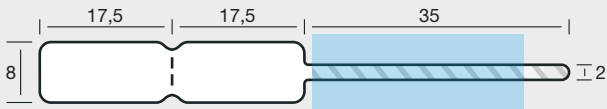

44 870

Transparente, schmale Schlaufe | Transparent, narrow loop |
Lanière transparente, effilée

44 870 XHB

TTK-PETX-HB,
weiß matt | white mat | blanc mat

1.000 Stück | pieces | pièces
in Lagen gefaltet | folded in layers | plié en couches

	1.000	5.000	10.000	20.000	30.000	50.000
€/1.000	42,15	38,15	34,80	31,70	28,75	26,30

Transparente, schmale Schlaufe | Transparent, narrow loop |
Lanière transparente, effilée

Farbig | Coloured | En couleur

44 870 XHBSI

TTK-PlusXS,
silber metallic, matt | silver metallic, mat |
argent métallique, mat

1.000 Stück | pieces | pièces
in Lagen gefaltet | folded in layers | plié in couches

	1.000	5.000	10.000	20.000	30.000	50.000
€/1.000	42,15	38,15	34,80	31,70	28,75	26,30