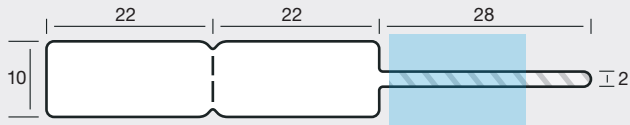

	1.000	5.000	10.000	20.000	30.000	50.000
€ / 1.000	38,85	35,15	32,05	29,20	26,50	24,25

SI

44 870 XHBGO

TTK-PlusXG,
gold metallic, matt | gold metallic, mat | or métallique, mat

1.000 Stück | pieces | pièces
im Polybeutel in Lagen gefaltet | in plastic bag, folded in layers |
dans sachet plastique, plié en couches

	1.000	5.000	10.000	20.000	30.000	50.000
€ / 1.000	38,85	35,15	32,05	29,20	26,50	24,25

GO

44 1072

Transparente, schmale Schlaufe | Transparent, narrow loop |
Lanière transparente, effilée

44 1072 XHB

 TTK-PETX-HB,
weiß matt | white mat | blanc mat