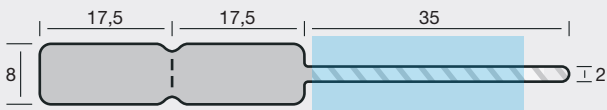

44 870

Transparente, schmale Schlaufe | Transparent, narrow loop |
Lanière transparente, effilée

44 870 XHB

TTK-PETX-HB,
weiß matt | white mat | blanc mat

1.000 Stück | pieces | pièces
in Lagen gefaltet | folded in layers | plié en couches

	1.000	5.000	10.000	20.000	30.000	50.000
€/1.000	42,15	38,15	34,80	31,70	28,75	26,30

Transparente, schmale Schlaufe | Transparent, narrow loop |
Lanière transparente, effilée

Farbig | Coloured | En couleur

44 870 XHBSI

TTK-PlusXS,
silber metallic, matt | silver metallic, mat |
argent métallique, mat

1.000 Stück | pieces | pièces
in Lagen gefaltet | folded in layers | plié in couches

	1.000	5.000	10.000	20.000	30.000	50.000
€/1.000	42,15	38,15	34,80	31,70	28,75	26,30