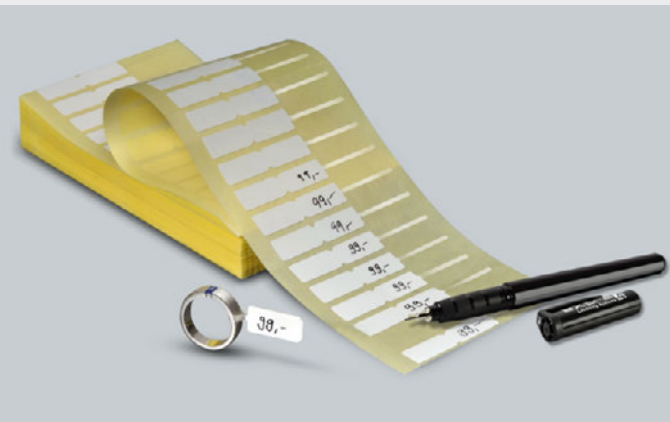

44 1082

Transparente, schmale Schlaufe | Transparent, narrow loop |
Lanière transparente, effilée

44 1082 XHB

TTK-PETX-HB,
weiß matt | white mat | blanc mat

1.000 Stück | pieces | pièces
im Polybeutel in Lagen gefaltet | in plastic bag, folded in layers |
dans sachet plastique, plié en couches

	1.000	5.000	10.000	20.000	30.000	50.000
€/ 1.000	41,35	37,90	34,60	31,50	29,60	25,95