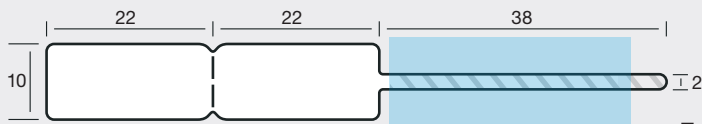

SI

44 870 XHBGO

TTK-PlusXG,
gold metallic, matt | gold metallic, mat | or métallique, mat

1.000 Stück | pieces | pièces
in Lagen gefaltet | folded in layers | plié en couches

	1.000	5.000	10.000	20.000	30.000	50.000
€/1.000	42,15	38,15	34,80	31,70	28,75	26,30

GO

44 1072

Transparente, schmale Schlaufe | Transparent, narrow loop |
Lanière transparente, effilée

44 1072 XHB

 TTK-PETX-HB,
weiß matt | white mat | blanc mat

1.000 Stück | pieces | pièces
in Lagen gefaltet | folded in layers | plié en couches

	1.000	5.000	10.000	20.000	30.000	50.000
€/ 1.000	42,15	38,15	34,80	31,70	28,75	26,30

44 1082

Transparente, schmale Schlaufe | Transparent, narrow loop |
Lanière transparente, effilée

44 1082 XHB

 TTK-PETX-HB,
weiß matt | white mat | blanc mat