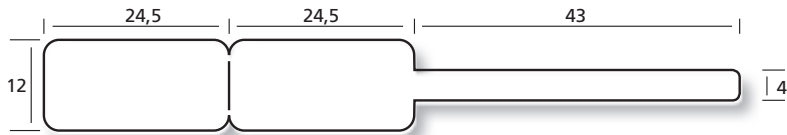

34 1187 B = 1, BB = 110 mm **EAN-13**
44 1187 B = 1, BB = 110 mm, T = 3/6" **EAN-13**

34 1193

34 1194 B = 1, BB = 100 mm

Serie STANDARD

34 1260 B = 1, BB = max. 88 mm

34 1266 B = 1, BB = 69 mm
kompatibel mit UJS-Warenwirtschaft,
schlaufe leimfrei, Juwelier-Qualität

44 1272 B = 1, BB = 100 mm, T = 5/6"

34 1280 B = 1, BB = 110 mm

34 1284 B = 1, BB = 110 mm

34 1284/2 B = 1, BB = 100 mm

34 1285 B = 1, BB = 88 mm

34 1285/2 B = 1, BB = 110 mm

34 1287 B = 1, BB = 110 mm

34 1289 B = 1, BB = 110 mm

34 1290 B = 1, BB = 100 mm **EAN-13**

34 1292 B = 1, BB = 110 mm

Serie STANDARD

44 1292 B = 1, BB = 120 mm, T = 4/6"

34 12100 B = 1, BB = 108 mm

34 12102 B = 1, BB = 110 mm

34 12105 B = 1, BB = 120 mm

Serie STANDARD