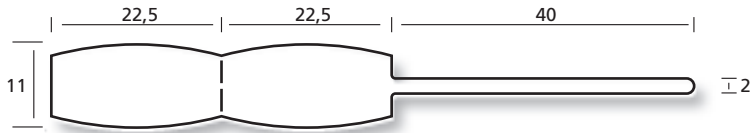

44 1170/1 B = 1, BB = 88 mm, T = 3/6"

44 1170/2 B = 1, BB = 110 mm, T = 3/6"

34 1172 B = 1, BB = max. 88 mm

34 1181 B = 1, BB = max. 110 mm

44 1187/1 B = 1, BB = max. 110 mm

Serie STANDARD

34 1185/2 B = 1, BB = 110 mm

34 1187 B = 1, BB = 110 mm **EAN-13**
44 1187 B = 1, BB = 110 mm, T = 3/6" **EAN-13**

34 1193

34 1194 B = 1, BB = 100 mm

Serie STANDARD

34 1260 B = 1, BB = max. 88 mm

34 1266 B = 1, BB = 69 mm
kompatibel mit UJS-Warenwirtschaft,
schlaufe leimfrei, Juwelier-Qualität