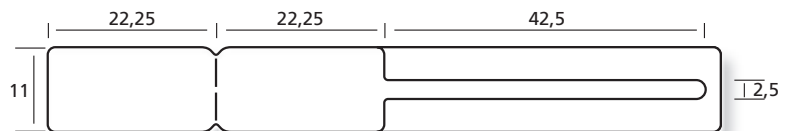

44 1170/1 B = 1, BB = 88 mm, T = 3/6"

44 1170/2 B = 1, BB = 110 mm, T = 3/6"

34 1172 B = 1, BB = max. 88 mm

34 1181 B = 1, BB = max. 110 mm

44 1187/1 B = 1, BB = max. 110 mm

Serie STANDARD

34 1185/2 B = 1, BB = 110 mm

34 1187 B = 1, BB = 110 mm **EAN-13**
44 1187 B = 1, BB = 110 mm, T = 3/6" **EAN-13**

34 1193

34 1194 B = 1, BB = 100 mm

Serie STANDARD

34 1260 B = 1, BB = max. 88 mm

34 1266 B = 1, BB = 69 mm
kompatibel mit UJS-Warenwirtschaft,
schlaufe leimfrei, Juwelier-Qualität