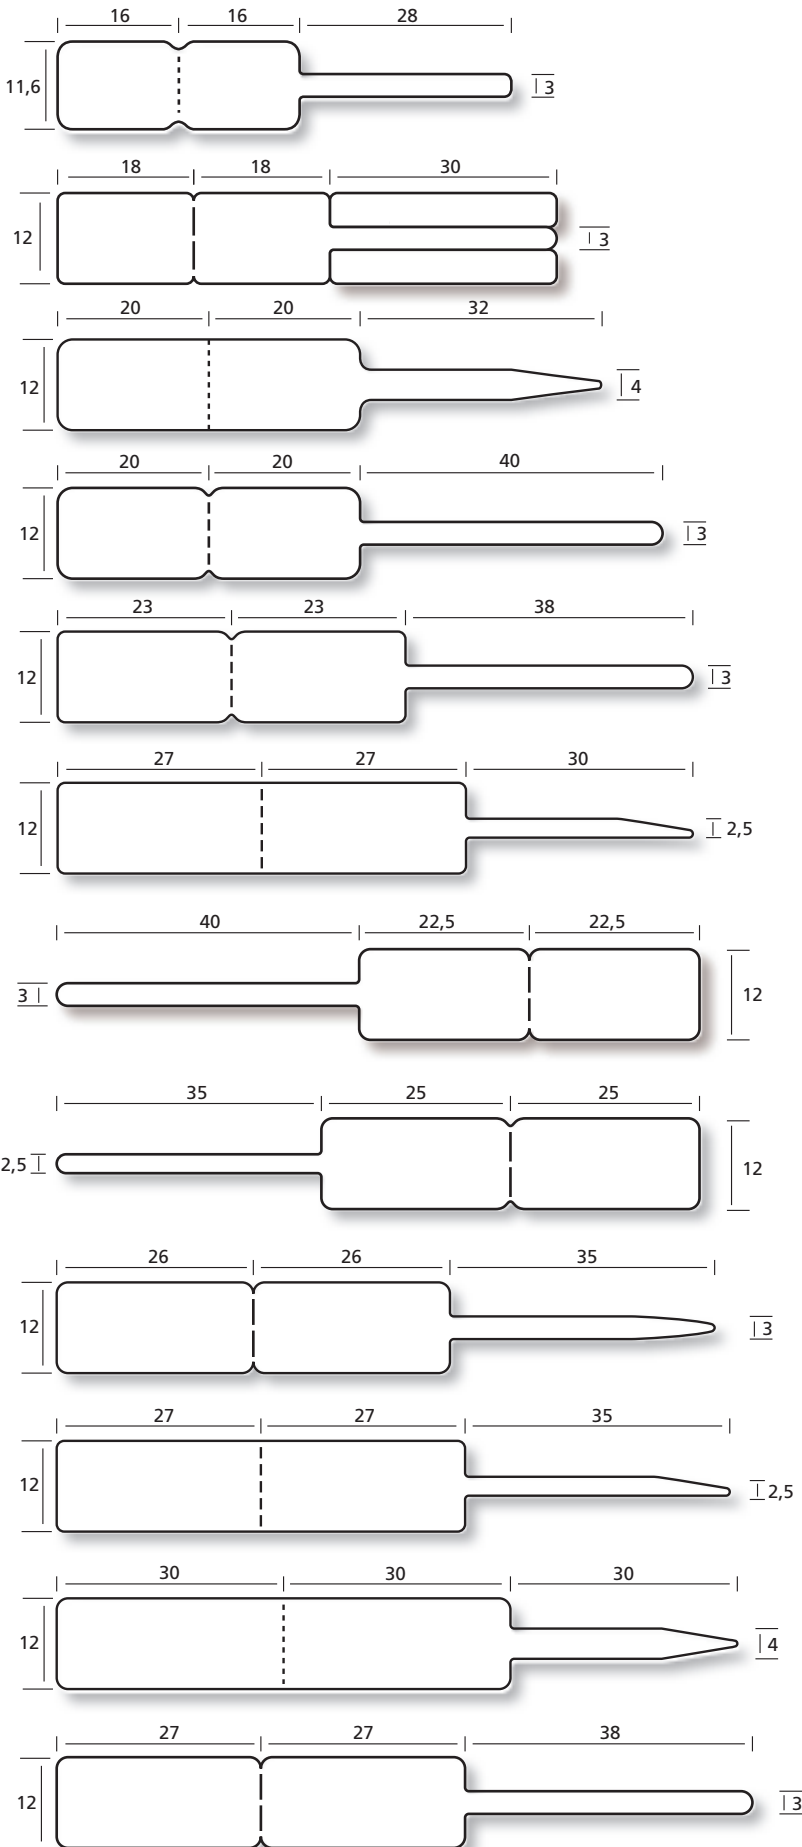

Schlaufen-Etiketten

Labels with loop

Étiquettes avec lanière

- B** Anzahl Bahnen
Number of rows
Nombre de poses
- BB** Bahnbreite
Width of row
Largeur de la bande
- T** Etikettenvorschub (Zoll)
Label feed (inch)
Avance des étiquettes (pouce)

Serie STANDARD

44 1052/5 B = 1, BB = 88 mm

44 1062 B = 1, BB = 88 mm, T = 3/6"

44 1062/1 B = 1, BB = 88 mm, T = 3/6"

44 1064 B = 1, BB = 88 mm, T = 3/6"

44 1064/1 B = 1, BB = 88 mm, T = 3/6"

44 1064/3 B = 1, BB = 90 mm, T = 3/6"

34 1074 B = 1, BB = 88mm

44 1074 B = 1, BB = 88 mm

44 1075 B = 1, BB = 90 mm, T = 3/6"

44 1080/1 B = 1, BB = 110 mm, T = 3/6"

44 1080/2 B = 1, BB = 90 mm, T = 3/6"

44 1082 B = 1, BB = 110 mm, T = 3/6"

44 1082/2 B = 1, BB = 110 mm, T = 3/6"

34 1187 B = 1, BB = 110 mm **EAN-13**
44 1187 B = 1, BB = 110 mm, T = 3/6" **EAN-13**

34 1193

34 1194 B = 1, BB = 100 mm

Serie STANDARD

34 1260 B = 1, BB = max. 88 mm

34 1266 B = 1, BB = 69 mm
kompatibel mit UJS-Warenwirtschaft,
schlaufe leimfrei, Juwelier-Qualität