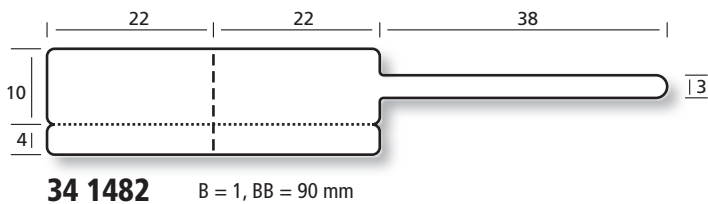

Schlaufen-Etiketten

Labels with loop

Étiquettes avec lanière

- B** Anzahl Bahnen
Number of rows
Nombre de poses
- BB** Bahnbreite
Width of row
Largeur de la bande
- T** Etikettenvorschub (Zoll)
Label feed (inch)
Avance des étiquettes (pouce)

Serie SPECIAL

34 1568IR B = 1, BB = 90 mm

34 1768/2IR B = 1, BB = 80 mm

34 1657R B = 1, BB = 70 mm

34 1768IR B = 1, BB = 90 mm

44 1758 B = 1, BB = 88 mm

34 3454R B = 1, BB = 60 mm

44 1758/1 B = 1, BB = 88 mm

34 1758IR B = 1, BB = 88 mm

Serie SPECIAL

34 1852IR B = 1, BB = 85 mm

34 1947IR B = 1, BB = 88 mm

34 2250IR B = 1, BB = 88 mm

34 2270IR B = 1, BB = 80 mm

34 3050IR B = 1, BB = 88 mm

34 5022IR B = 1, BB = 40 mm

Serie SPECIAL

Serie SPECIAL

44 894/1

B = 1, BB = 120 mm, T = 3/6"

44 894/2

B = 1, BB = 120 mm, T = 3/6"

34 11104

B = 1, BB = 120 mm