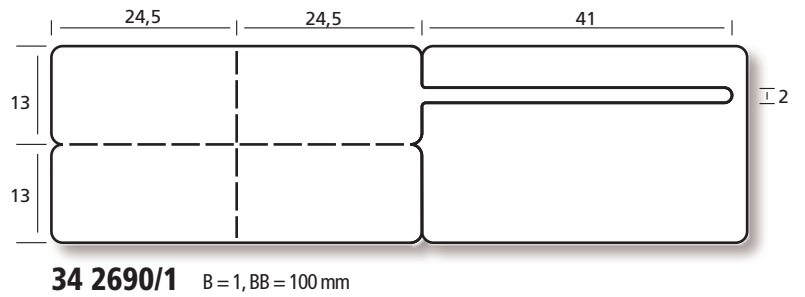

Schlaufen-Etiketten

Labels with loop

Étiquettes avec lanière

- B** Anzahl Bahnen
Number of rows
Nombre de poses
- BB** Bahnbreite
Width of row
Largeur de la bande
- T** Etikettenvorschub (Zoll)
Label feed (inch)
Avance des étiquettes (pouce)

Serie SPECIAL

34 1568IR B = 1, BB = 90 mm

34 1768/2IR B = 1, BB = 80 mm

34 1657R B = 1, BB = 70 mm

34 1768IR B = 1, BB = 90 mm

44 1758 B = 1, BB = 88 mm

34 3454R B = 1, BB = 60 mm

44 1758/1 B = 1, BB = 88 mm

34 1758IR B = 1, BB = 88 mm

Serie SPECIAL

34 1852IR B = 1, BB = 85 mm

34 1947IR B = 1, BB = 88 mm

34 2250IR B = 1, BB = 88 mm

34 2270IR B = 1, BB = 80 mm

34 3050IR B = 1, BB = 88 mm

34 5022IR B = 1, BB = 40 mm

Serie SPECIAL

Serie SPECIAL

44 894/1

B = 1, BB = 120 mm, T = 3/6"

44 894/2

B = 1, BB = 120 mm, T = 3/6"

34 11104

B = 1, BB = 120 mm