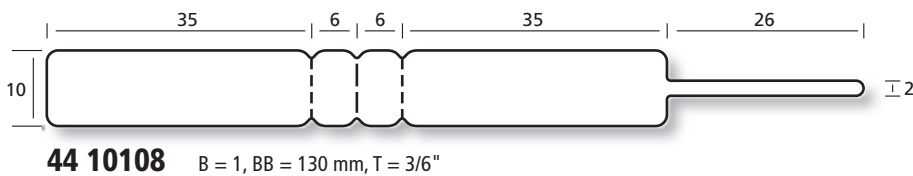

Schlaufen-Etiketten

Labels with loop

Étiquettes avec lanière

- B** Anzahl Bahnen
Number of rows
Nombre de poses
- BB** Bahnbreite
Width of row
Largeur de la bande
- T** Etikettenvorschub (Zoll)
Label feed (inch)
Avance des étiquettes (pouce)

Serie SPECIAL

34 1568IR B = 1, BB = 90 mm

34 1768/2IR B = 1, BB = 80 mm

34 1657R B = 1, BB = 70 mm

34 1768IR B = 1, BB = 90 mm

44 1758 B = 1, BB = 88 mm

34 3454R B = 1, BB = 60 mm

44 1758/1 B = 1, BB = 88 mm

34 1758IR B = 1, BB = 88 mm

Serie SPECIAL

34 1852IR B = 1, BB = 85 mm

34 1947IR B = 1, BB = 88 mm

34 2250IR B = 1, BB = 88 mm

34 2270IR B = 1, BB = 80 mm

34 3050IR B = 1, BB = 88 mm

34 5022IR B = 1, BB = 40 mm

Serie SPECIAL

Serie SPECIAL

44 894/1

B = 1, BB = 120 mm, T = 3/6"

44 894/2

B = 1, BB = 120 mm, T = 3/6"

34 11104

B = 1, BB = 120 mm