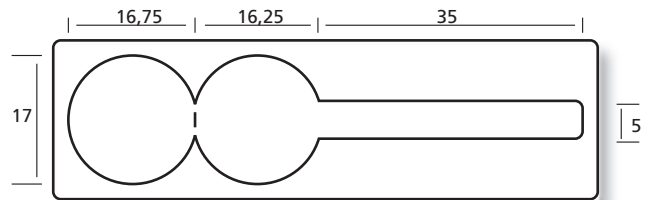

Schlaufen-Etiketten

Labels with loop

Étiquettes avec lanière

- B** Anzahl Bahnen
Number of rows
Nombre de poses
- BB** Bahnbreite
Width of row
Largeur de la bande
- T** Etikettenvorschub (Zoll)
Label feed (inch)
Avance des étiquettes (pouce)

Serie SPECIAL

34 1568IR B = 1, BB = 90 mm

34 1768/2IR B = 1, BB = 80 mm

34 1657R B = 1, BB = 70 mm

34 1768IR B = 1, BB = 90 mm

44 1758 B = 1, BB = 88 mm

34 3454R B = 1, BB = 60 mm

44 1758/1 B = 1, BB = 88 mm

34 1758IR B = 1, BB = 88 mm

Serie SPECIAL

34 1852IR B = 1, BB = 85 mm

34 1947IR B = 1, BB = 88 mm

34 2250IR B = 1, BB = 88 mm

34 2270IR B = 1, BB = 80 mm

34 3050IR B = 1, BB = 88 mm

34 5022IR B = 1, BB = 40 mm

Serie SPECIAL

Serie SPECIAL

44 894/1

B = 1, BB = 120 mm, T = 3/6"

44 894/2

B = 1, BB = 120 mm, T = 3/6"

34 11104

B = 1, BB = 120 mm