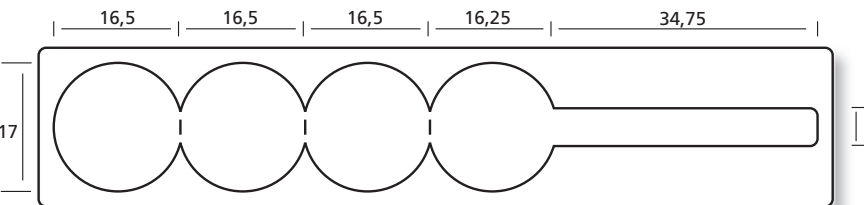

Schlaufen-Etiketten

Labels with loop

Étiquettes avec lanière

- B** Anzahl Bahnen
Number of rows
Nombre de poses
- BB** Bahnbreite
Width of row
Largeur de la bande
- T** Etikettenvorschub (Zoll)
Label feed (inch)
Avance des étiquettes (pouce)

Serie SPECIAL

Serie SPECIAL

44 894/1

B = 1, BB = 120 mm, T = 3/6"

44 894/2

B = 1, BB = 120 mm, T = 3/6"

34 11104

B = 1, BB = 120 mm

34 11118

B = 1, BB = 140 mm

34 14104

B = 1, BB = 120 mm

34 17101IR

B = 1, BB = 130 mm

34 17102

B = 1, BB = 120 mm