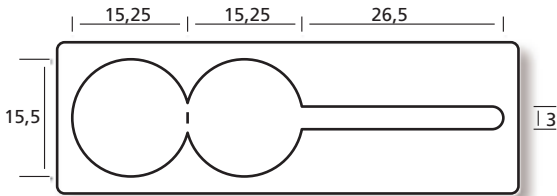

Schlaufen-Etiketten

Labels with loop

Étiquettes avec lanière

- B** Anzahl Bahnen
Number of rows
Nombre de poses
- BB** Bahnbreite
Width of row
Largeur de la bande
- T** Etikettenvorschub (Zoll)
Label feed (inch)
Avance des étiquettes (pouce)

Serie SPECIAL

34 1568IR B = 1, BB = 90 mm

34 1768/2IR B = 1, BB = 80 mm

34 1657R B = 1, BB = 70 mm

34 1768IR B = 1, BB = 90 mm

44 1758 B = 1, BB = 88 mm

34 3454R B = 1, BB = 60 mm

44 1758/1 B = 1, BB = 88 mm

34 1758IR B = 1, BB = 88 mm

Serie SPECIAL

34 1852IR B = 1, BB = 85 mm

34 1947IR B = 1, BB = 88 mm

34 2250IR B = 1, BB = 88 mm

34 2270IR B = 1, BB = 80 mm

34 3050IR B = 1, BB = 88 mm

34 5022IR B = 1, BB = 40 mm

Serie SPECIAL

Serie SPECIAL

44 894/1

B = 1, BB = 120 mm, T = 3/6"

44 894/2

B = 1, BB = 120 mm, T = 3/6"

34 11104

B = 1, BB = 120 mm