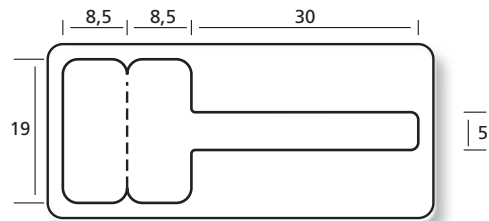

Schlaufen-Etiketten

Labels with loop

Étiquettes avec lanière

- B** Anzahl Bahnen
Number of rows
Nombre de poses
- BB** Bahnbreite
Width of row
Largeur de la bande
- T** Etikettenvorschub (Zoll)
Label feed (inch)
Avance des étiquettes (pouce)

Serie SPECIAL

34 1568IR B = 1, BB = 90 mm

34 1768/2IR B = 1, BB = 80 mm

34 1657R B = 1, BB = 70 mm

34 1768IR B = 1, BB = 90 mm

44 1758 B = 1, BB = 88 mm

34 3454R B = 1, BB = 60 mm

44 1758/1 B = 1, BB = 88 mm

34 1758IR B = 1, BB = 88 mm

Serie SPECIAL

34 1852IR B = 1, BB = 85 mm

34 1947IR B = 1, BB = 88 mm

34 2250IR B = 1, BB = 88 mm

34 2270IR B = 1, BB = 80 mm

34 3050IR B = 1, BB = 88 mm

34 5022IR B = 1, BB = 40 mm

Serie SPECIAL

Serie SPECIAL

44 894/1

B = 1, BB = 120 mm, T = 3/6"

44 894/2

B = 1, BB = 120 mm, T = 3/6"

34 11104

B = 1, BB = 120 mm