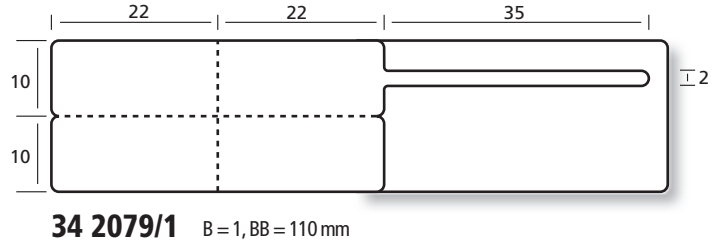

Schlaufen-Etiketten

Labels with loop

Étiquettes avec lanière

- B** Anzahl Bahnen
Number of rows
Nombre de poses
- BB** Bahnbreite
Width of row
Largeur de la bande
- T** Etikettenvorschub (Zoll)
Label feed (inch)
Avance des étiquettes (pouce)

Serie SPECIAL

34 1568IR B = 1, BB = 90 mm

34 1768/2IR B = 1, BB = 80 mm

34 1657R B = 1, BB = 70 mm

34 1768IR B = 1, BB = 90 mm

44 1758 B = 1, BB = 88 mm

34 3454R B = 1, BB = 60 mm

44 1758/1 B = 1, BB = 88 mm

34 1758IR B = 1, BB = 88 mm

Serie SPECIAL

34 1852IR B = 1, BB = 85 mm

34 1947IR B = 1, BB = 88 mm

34 2250IR B = 1, BB = 88 mm

34 2270IR B = 1, BB = 80 mm

34 3050IR B = 1, BB = 88 mm

34 5022IR B = 1, BB = 40 mm

Serie SPECIAL

Serie SPECIAL

44 894/1

B = 1, BB = 120 mm, T = 3/6"

44 894/2

B = 1, BB = 120 mm, T = 3/6"

34 11104

B = 1, BB = 120 mm