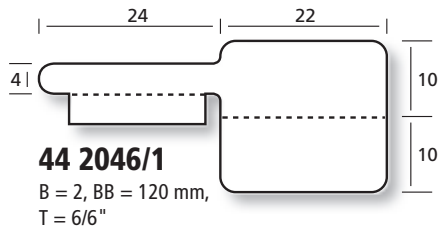

Schlaufen-Etiketten

Labels with loop

Étiquettes avec lanière

- B** Anzahl Bahnen
Number of rows
Nombre de poses
- BB** Bahnbreite
Width of row
Largeur de la bande
- T** Etikettenvorschub (Zoll)
Label feed (inch)
Avance des étiquettes (pouce)

Serie SPECIAL

34 1568IR B = 1, BB = 90 mm

34 1768/2IR B = 1, BB = 80 mm

34 1657R B = 1, BB = 70 mm

34 1768IR B = 1, BB = 90 mm

44 1758 B = 1, BB = 88 mm

34 3454R B = 1, BB = 60 mm

44 1758/1 B = 1, BB = 88 mm

34 1758IR B = 1, BB = 88 mm

Serie SPECIAL

34 1852IR B = 1, BB = 85 mm

34 1947IR B = 1, BB = 88 mm

34 2250IR B = 1, BB = 88 mm

34 2270IR B = 1, BB = 80 mm

34 3050IR B = 1, BB = 88 mm

34 5022IR B = 1, BB = 40 mm

Serie SPECIAL

Serie SPECIAL

44 894/1

B = 1, BB = 120 mm, T = 3/6"

44 894/2

B = 1, BB = 120 mm, T = 3/6"

34 11104

B = 1, BB = 120 mm