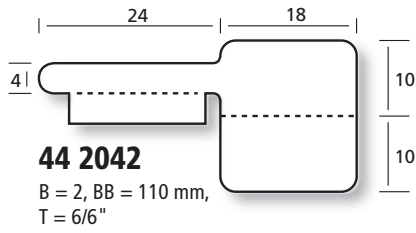

Schlaufen-Etiketten

Labels with loop

Étiquettes avec lanière

- B** Anzahl Bahnen
Number of rows
Nombre de poses
- BB** Bahnbreite
Width of row
Largeur de la bande
- T** Etikettenvorschub (Zoll)
Label feed (inch)
Avance des étiquettes (pouce)

34 1758IR B = 1, BB = 88 mm

Serie SPECIAL

34 1852IR B = 1, BB = 85 mm

34 1947IR B = 1, BB = 88 mm

34 2250IR B = 1, BB = 88 mm

34 2270IR B = 1, BB = 80 mm

34 3050IR B = 1, BB = 88 mm

34 5022IR B = 1, BB = 40 mm

Serie SPECIAL

Serie SPECIAL

44 894/1

B = 1, BB = 120 mm, T = 3/6"

44 894/2

B = 1, BB = 120 mm, T = 3/6"

34 11104

B = 1, BB = 120 mm

34 11118

B = 1, BB = 140 mm

34 14104

B = 1, BB = 120 mm

34 17101IR

B = 1, BB = 130 mm

34 17102

B = 1, BB = 120 mm