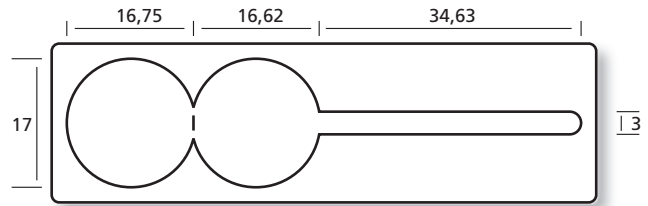

Schlaufen-Etiketten

Labels with loop

Étiquettes avec lanière

- B** Anzahl Bahnen
Number of rows
Nombre de poses
- BB** Bahnbreite
Width of row
Largeur de la bande
- T** Etikettenvorschub (Zoll)
Label feed (inch)
Avance des étiquettes (pouce)

Serie SPECIAL

34 1568IR B = 1, BB = 90 mm

34 1768/2IR B = 1, BB = 80 mm

34 1657R B = 1, BB = 70 mm

34 1768IR B = 1, BB = 90 mm

44 1758 B = 1, BB = 88 mm

34 3454R B = 1, BB = 60 mm

44 1758/1 B = 1, BB = 88 mm

34 1758IR B = 1, BB = 88 mm

Serie SPECIAL

34 1852IR B = 1, BB = 85 mm

34 1947IR B = 1, BB = 88 mm

34 2250IR B = 1, BB = 88 mm

34 2270IR B = 1, BB = 80 mm

34 3050IR B = 1, BB = 88 mm

34 5022IR B = 1, BB = 40 mm

Serie SPECIAL

Serie SPECIAL

44 894/1

B = 1, BB = 120 mm, T = 3/6"

44 894/2

B = 1, BB = 120 mm, T = 3/6"

34 11104

B = 1, BB = 120 mm