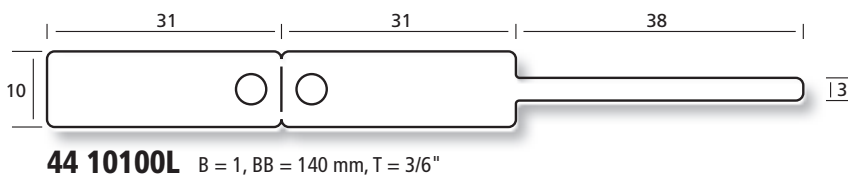

Serie SPECIAL