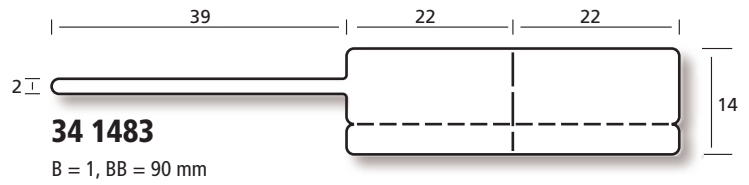

Schlaufen-Etiketten

Labels with loop

Étiquettes avec lanière

- B** Anzahl Bahnen
Number of rows
Nombre de poses
- BB** Bahnbreite
Width of row
Largeur de la bande
- T** Etikettenvorschub (Zoll)
Label feed (inch)
Avance des étiquettes (pouce)

Serie SPECIAL

34 1568IR B = 1, BB = 90 mm

34 1768/2IR B = 1, BB = 80 mm

34 1657R B = 1, BB = 70 mm

34 1768IR B = 1, BB = 90 mm

44 1758 B = 1, BB = 88 mm

34 3454R B = 1, BB = 60 mm

44 1758/1 B = 1, BB = 88 mm

34 1758IR B = 1, BB = 88 mm

Serie SPECIAL

34 1852IR B = 1, BB = 85 mm

34 1947IR B = 1, BB = 88 mm

34 2250IR B = 1, BB = 88 mm

34 2270IR B = 1, BB = 80 mm

34 3050IR B = 1, BB = 88 mm

34 5022IR B = 1, BB = 40 mm

Serie SPECIAL

Serie SPECIAL

44 894/1

B = 1, BB = 120 mm, T = 3/6"

44 894/2

B = 1, BB = 120 mm, T = 3/6"

34 11104

B = 1, BB = 120 mm