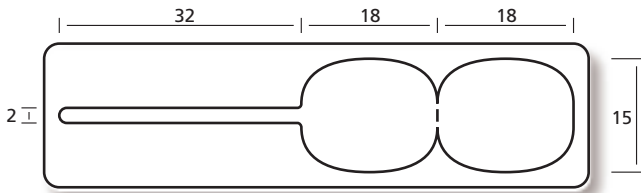

Schlaufen-Etiketten

Labels with loop

Étiquettes avec lanière

- B** Anzahl Bahnen
Number of rows
Nombre de poses
- BB** Bahnbreite
Width of row
Largeur de la bande
- T** Etikettenvorschub (Zoll)
Label feed (inch)
Avance des étiquettes (pouce)

Serie SPECIAL

34 1568IR B = 1, BB = 90 mm

34 1768/2IR B = 1, BB = 80 mm

34 1657R B = 1, BB = 70 mm

34 1768IR B = 1, BB = 90 mm

44 1758 B = 1, BB = 88 mm

34 3454R B = 1, BB = 60 mm

44 1758/1 B = 1, BB = 88 mm

34 1758IR B = 1, BB = 88 mm

Serie SPECIAL

34 1852IR B = 1, BB = 85 mm

34 1947IR B = 1, BB = 88 mm

34 2250IR B = 1, BB = 88 mm

34 2270IR B = 1, BB = 80 mm

34 3050IR B = 1, BB = 88 mm

34 5022IR B = 1, BB = 40 mm

Serie SPECIAL

Serie SPECIAL

44 894/1

B = 1, BB = 120 mm, T = 3/6"

44 894/2

B = 1, BB = 120 mm, T = 3/6"

34 11104

B = 1, BB = 120 mm