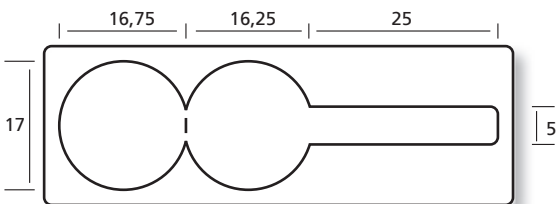

Schlaufen-Etiketten

Labels with loop

Étiquettes avec lanière

- B** Anzahl Bahnen
Number of rows
Nombre de poses
- BB** Bahnbreite
Width of row
Largeur de la bande
- T** Etikettenvorschub (Zoll)
Label feed (inch)
Avance des étiquettes (pouce)

Serie SPECIAL

34 1568IR B = 1, BB = 90 mm

34 1768/2IR B = 1, BB = 80 mm

34 1657R B = 1, BB = 70 mm

34 1768IR B = 1, BB = 90 mm

44 1758 B = 1, BB = 88 mm

34 3454R B = 1, BB = 60 mm

44 1758/1 B = 1, BB = 88 mm

34 1758IR B = 1, BB = 88 mm

Serie SPECIAL

34 1852IR B = 1, BB = 85 mm

34 1947IR B = 1, BB = 88 mm

34 2250IR B = 1, BB = 88 mm

34 2270IR B = 1, BB = 80 mm

34 3050IR B = 1, BB = 88 mm

34 5022IR B = 1, BB = 40 mm

Serie SPECIAL

Serie SPECIAL

44 894/1

B = 1, BB = 120 mm, T = 3/6"

44 894/2

B = 1, BB = 120 mm, T = 3/6"

34 11104

B = 1, BB = 120 mm