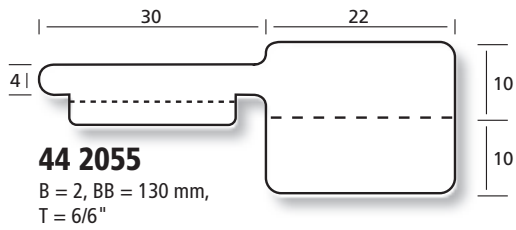

Schlaufen-Etiketten

Labels with loop

Étiquettes avec lanière

- B** Anzahl Bahnen
Number of rows
Nombre de poses
- BB** Bahnbreite
Width of row
Largeur de la bande
- T** Etikettenvorschub (Zoll)
Label feed (inch)
Avance des étiquettes (pouce)

Serie SPECIAL

34 1568IR B = 1, BB = 90 mm

34 1768/2IR B = 1, BB = 80 mm

34 1657R B = 1, BB = 70 mm

34 1768IR B = 1, BB = 90 mm

44 1758 B = 1, BB = 88 mm

34 3454R B = 1, BB = 60 mm

44 1758/1 B = 1, BB = 88 mm

34 1758IR B = 1, BB = 88 mm

Serie SPECIAL

34 1852IR B = 1, BB = 85 mm

34 1947IR B = 1, BB = 88 mm

34 2250IR B = 1, BB = 88 mm

34 2270IR B = 1, BB = 80 mm

34 3050IR B = 1, BB = 88 mm

34 5022IR B = 1, BB = 40 mm

Serie SPECIAL

Serie SPECIAL

44 894/1

B = 1, BB = 120 mm, T = 3/6"

44 894/2

B = 1, BB = 120 mm, T = 3/6"

34 11104

B = 1, BB = 120 mm