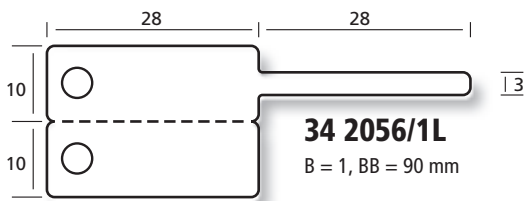

Schlaufen-Etiketten

Labels with loop

Étiquettes avec lanière

- B** Anzahl Bahnen
Number of rows
Nombre de poses
- BB** Bahnbreite
Width of row
Largeur de la bande
- T** Etikettenvorschub (Zoll)
Label feed (inch)
Avance des étiquettes (pouce)

Serie SPECIAL

34 1568IR B = 1, BB = 90 mm

34 1768/2IR B = 1, BB = 80 mm

34 1657R B = 1, BB = 70 mm

34 1768IR B = 1, BB = 90 mm

44 1758 B = 1, BB = 88 mm

34 3454R B = 1, BB = 60 mm

44 1758/1 B = 1, BB = 88 mm

34 1758IR B = 1, BB = 88 mm

Serie SPECIAL

34 1852IR B = 1, BB = 85 mm

34 1947IR B = 1, BB = 88 mm

34 2250IR B = 1, BB = 88 mm

34 2270IR B = 1, BB = 80 mm

34 3050IR B = 1, BB = 88 mm

34 5022IR B = 1, BB = 40 mm

Serie SPECIAL

Serie SPECIAL

44 894/1

B = 1, BB = 120 mm, T = 3/6"

44 894/2

B = 1, BB = 120 mm, T = 3/6"

34 11104

B = 1, BB = 120 mm