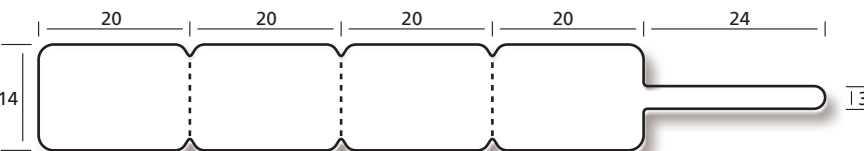

Serie SPECIAL

44 894/1

B = 1, BB = 120 mm, T = 3/6"

44 894/2

B = 1, BB = 120 mm, T = 3/6"

34 11104

B = 1, BB = 120 mm

34 11118

B = 1, BB = 140 mm

34 14104

B = 1, BB = 120 mm

34 17101IR

B = 1, BB = 130 mm

34 17102

B = 1, BB = 120 mm