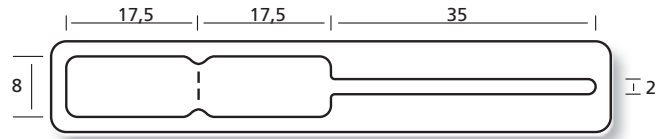

Schlaufen-Etiketten

Labels with loop

Étiquettes avec lanière

- B** Anzahl Bahnen
Number of rows
Nombre de poses
- BB** Bahnbreite
Width of row
Largeur de la bande
- T** Etikettenvorschub (Zoll)
Label feed (inch)
Avance des étiquettes (pouce)

Serie SMALL

44 859 B = 1, BB = 88 mm, T = 3/6"

34 865IR B = 1, BB = 80 mm

44 868 B = 1, BB = 88 mm, T = 3/6"

44 868/1 B = 1, BB = 88 mm, T = 3/6"

34 869IR B = 1, BB = max. 110 mm

44 870/3 B = 1, BB = 80 mm

34 870IR B = 1, BB = 85 mm

34 875IR B = 1, BB = 110 mm

34 880/1 B = 1, BB = 83 mm

34 880IR B = 1, BB = 110 mm

34 956 B = 1, BB = 60 mm

44 959 B = 1, BB = 88 mm, T = 3/6"

34 964IR B = 1, BB = 90 mm

34 974 B = 1, BB = 110 mm

Serie SMALL