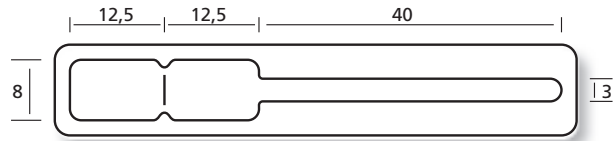

Schlaufen-Etiketten

Labels with loop

Étiquettes avec lanière

- B** Anzahl Bahnen
Number of rows
Nombre de poses
- BB** Bahnbreite
Width of row
Largeur de la bande
- T** Etikettenvorschub (Zoll)
Label feed (inch)
Avance des étiquettes (pouce)

Serie SMALL

44 859 B = 1, BB = 88 mm, T = 3/6"

34 865IR B = 1, BB = 80 mm

44 868 B = 1, BB = 88 mm, T = 3/6"

44 868/1 B = 1, BB = 88 mm, T = 3/6"

34 869IR B = 1, BB = max. 110 mm

44 870/3 B = 1, BB = 80 mm

34 870IR B = 1, BB = 85 mm

34 875IR B = 1, BB = 110 mm

34 880/1 B = 1, BB = 83 mm

34 880IR B = 1, BB = 110 mm

34 956 B = 1, BB = 60 mm

44 959 B = 1, BB = 88 mm, T = 3/6"

34 964IR B = 1, BB = 90 mm

34 974 B = 1, BB = 110 mm

Serie SMALL