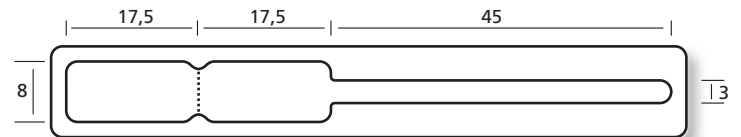

Schlaufen-Etiketten

Labels with loop

Étiquettes avec lanière

- B** Anzahl Bahnen
Number of rows
Nombre de poses
- BB** Bahnbreite
Width of row
Largeur de la bande
- T** Etikettenvorschub (Zoll)
Label feed (inch)
Avance des étiquettes (pouce)

Serie SMALL

44 859 B = 1, BB = 88 mm, T = 3/6"

34 865IR B = 1, BB = 80 mm

44 868 B = 1, BB = 88 mm, T = 3/6"

44 868/1 B = 1, BB = 88 mm, T = 3/6"

34 869IR B = 1, BB = max. 110 mm

44 870/3 B = 1, BB = 80 mm

34 870IR B = 1, BB = 85 mm

34 875IR B = 1, BB = 110 mm

34 880/1 B = 1, BB = 83 mm

34 880IR B = 1, BB = 110 mm

34 956 B = 1, BB = 60 mm

44 959 B = 1, BB = 88 mm, T = 3/6"

34 964IR B = 1, BB = 90 mm

34 974 B = 1, BB = 110 mm

Serie SMALL