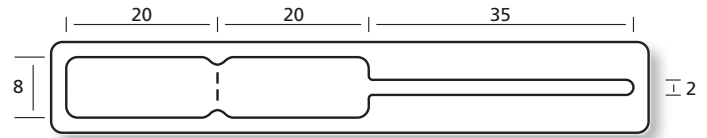

Schlaufen-Etiketten

Labels with loop

Étiquettes avec lanière

- B** Anzahl Bahnen
Number of rows
Nombre de poses
- BB** Bahnbreite
Width of row
Largeur de la bande
- T** Etikettenvorschub (Zoll)
Label feed (inch)
Avance des étiquettes (pouce)

Serie SMALL

44 859 B = 1, BB = 88 mm, T = 3/6"

34 865IR B = 1, BB = 80 mm

44 868 B = 1, BB = 88 mm, T = 3/6"

44 868/1 B = 1, BB = 88 mm, T = 3/6"

34 869IR B = 1, BB = max. 110 mm

44 870/3 B = 1, BB = 80 mm

34 870IR B = 1, BB = 85 mm

34 875IR B = 1, BB = 110 mm

34 880/1 B = 1, BB = 83 mm

34 880IR B = 1, BB = 110 mm

34 956 B = 1, BB = 60 mm

44 959 B = 1, BB = 88 mm, T = 3/6"

34 964IR B = 1, BB = 90 mm

34 974 B = 1, BB = 110 mm

Serie SMALL