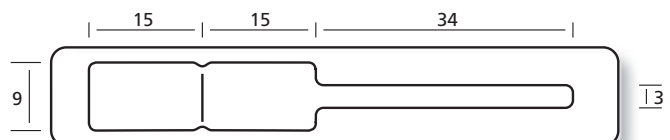

Schlaufen-Etiketten

Labels with loop

Étiquettes avec lanière

- B** Anzahl Bahnen
Number of rows
Nombre de poses
- BB** Bahnbreite
Width of row
Largeur de la bande
- T** Etikettenvorschub (Zoll)
Label feed (inch)
Avance des étiquettes (pouce)

Serie SMALL

44 859 B = 1, BB = 88 mm, T = 3/6"

34 865IR B = 1, BB = 80 mm

44 868 B = 1, BB = 88 mm, T = 3/6"

44 868/1 B = 1, BB = 88 mm, T = 3/6"

34 869IR B = 1, BB = max. 110 mm

44 870/3 B = 1, BB = 80 mm

34 870IR B = 1, BB = 85 mm

34 875IR B = 1, BB = 110 mm

34 880/1 B = 1, BB = 83 mm

34 880IR B = 1, BB = 110 mm

34 956 B = 1, BB = 60 mm

44 959 B = 1, BB = 88 mm, T = 3/6"

34 964IR B = 1, BB = 90 mm

34 974 B = 1, BB = 110 mm

Serie SMALL