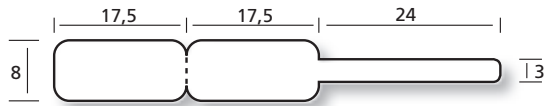

Schlaufen-Etiketten

Labels with loop

Étiquettes avec lanière

- B** Anzahl Bahnen
Number of rows
Nombre de poses
- BB** Bahnbreite
Width of row
Largeur de la bande
- T** Etikettenvorschub (Zoll)
Label feed (inch)
Avance des étiquettes (pouce)

Serie SMALL

44 859 B = 1, BB = 88 mm, T = 3/6"

34 865IR B = 1, BB = 80 mm

44 868 B = 1, BB = 88 mm, T = 3/6"

44 868/1 B = 1, BB = 88 mm, T = 3/6"

34 869IR B = 1, BB = max. 110 mm

44 870/3 B = 1, BB = 80 mm

34 870IR B = 1, BB = 85 mm

34 875IR B = 1, BB = 110 mm

34 880/1 B = 1, BB = 83 mm

34 880IR B = 1, BB = 110 mm

34 956 B = 1, BB = 60 mm

44 959 B = 1, BB = 88 mm, T = 3/6"

34 964IR B = 1, BB = 90 mm

34 974 B = 1, BB = 110 mm

Serie SMALL