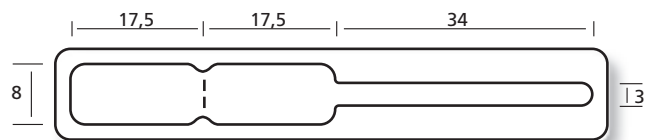

Schlaufen-Etiketten

Labels with loop

Étiquettes avec lanière

- B** Anzahl Bahnen
Number of rows
Nombre de poses
- BB** Bahnbreite
Width of row
Largeur de la bande
- T** Etikettenvorschub (Zoll)
Label feed (inch)
Avance des étiquettes (pouce)

Serie SMALL

44 859 B = 1, BB = 88 mm, T = 3/6"

34 865IR B = 1, BB = 80 mm

44 868 B = 1, BB = 88 mm, T = 3/6"

44 868/1 B = 1, BB = 88 mm, T = 3/6"

34 869IR B = 1, BB = max. 110 mm

44 870/3 B = 1, BB = 80 mm

34 870IR B = 1, BB = 85 mm

34 875IR B = 1, BB = 110 mm

34 880/1 B = 1, BB = 83 mm

34 880IR B = 1, BB = 110 mm

34 956 B = 1, BB = 60 mm

44 959 B = 1, BB = 88 mm, T = 3/6"

34 964IR B = 1, BB = 90 mm

34 974 B = 1, BB = 110 mm

Serie SMALL