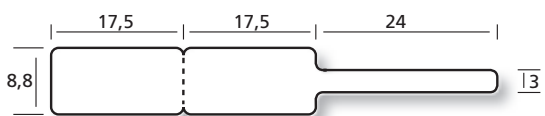

Schlaufen-Etiketten

Labels with loop

Étiquettes avec lanière

- B** Anzahl Bahnen
Number of rows
Nombre de poses
- BB** Bahnbreite
Width of row
Largeur de la bande
- T** Etikettenvorschub (Zoll)
Label feed (inch)
Avance des étiquettes (pouce)

34 875IR B = 1, BB = 110 mm

34 880/1 B = 1, BB = 83 mm

34 880IR B = 1, BB = 110 mm

34 956 B = 1, BB = 60 mm

44 959 B = 1, BB = 88 mm, T = 3/6"

34 964IR B = 1, BB = 90 mm

34 974 B = 1, BB = 110 mm

Serie SMALL