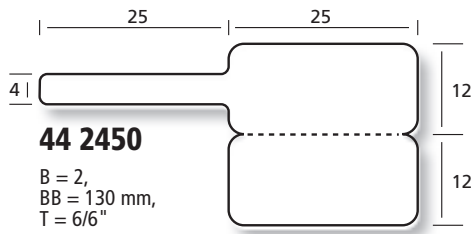

Schlaufen-Etiketten

Labels with loop

Étiquettes avec lanière

- B** Anzahl Bahnen
Number of rows
Nombre de poses
- BB** Bahnbreite
Width of row
Largeur de la bande
- T** Etikettenvorschub (Zoll)
Label feed (inch)
Avance des étiquettes (pouce)

34 964IR B = 1, BB = 90 mm

34 974 B = 1, BB = 110 mm

Serie STANDARD

44 1052/5 B = 1, BB = 88 mm

44 1062 B = 1, BB = 88 mm, T = 3/6"

44 1062/1 B = 1, BB = 88 mm, T = 3/6"

44 1064 B = 1, BB = 88 mm, T = 3/6"

44 1064/1 B = 1, BB = 88 mm, T = 3/6"

34 2056
B = 1, BB = 90 mm

34 2057 B = 1, BB = 100 mm

44 2058
B = 1, BB = 88 mm, T = 6/6"

44 2062
B = 1, BB = 100 mm, T = 6/6"

34 2065 B = 1, BB = 70 mm

Serie STANDARD

34 2072 B = 1, BB = 100 mm

34 2072IR B = 1, BB = 100 mm

34 2092 B = 1, BB = 100 mm

34 2096/1R B = 1, BB = 110 mm

34 2267 B = 1, BB = 100 mm

34 2280 B = 1, BB = 90 mm

Serie STANDARD

Serie BIG

Serie BIG

34 3095