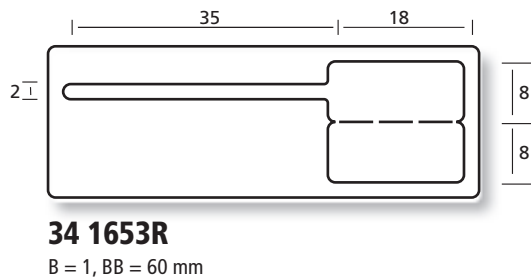

Serie MINI

34 1448R
B = 1, BB = 60 mm

44 1454
B = 1, BB = 88 mm, T = 4/6"

Serie SMALL

Serie STANDARD

34 2040
B = 1, BB = 130 mm

44 2046
B = 1, BB = 88 mm,
T = 6/6"

44 2046/2
B = 2, BB = 120 mm,
T = 6/6"