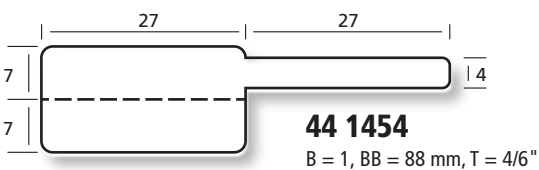

34 1758IR B = 1, BB = 88 mm

Serie SPECIAL

34 1852IR B = 1, BB = 85 mm

34 3050IR B = 1, BB = 88 mm

34 1947IR B = 1, BB = 88 mm

34 5022IR B = 1, BB = 40 mm

34 2250IR B = 1, BB = 88 mm

34 2270IR B = 1, BB = 80 mm

Serie MINI

34 1448R
B = 1, BB = 60 mm

44 1454
B = 1, BB = 88 mm, T = 4/6"

Serie SMALL

Serie STANDARD

34 2040
B = 1, BB = 130 mm

44 2046
B = 1, BB = 88 mm,
T = 6/6"

44 2046/2
B = 2, BB = 120 mm,
T = 6/6"