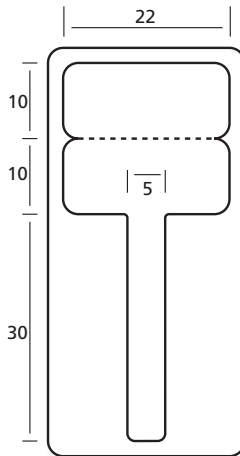

Schlaufen-Etiketten

Labels with loop

Étiquettes avec lanière

- B** Anzahl Bahnen
Number of rows
Nombre de poses
- BB** Bahnbreite
Width of row
Largeur de la bande
- T** Etikettenvorschub (Zoll)
Label feed (inch)
Avance des étiquettes (pouce)

34 964IR B = 1, BB = 90 mm

34 974 B = 1, BB = 110 mm

Serie STANDARD

44 1052/5 B = 1, BB = 88 mm

44 1062 B = 1, BB = 88 mm, T = 3/6"

44 1062/1 B = 1, BB = 88 mm, T = 3/6"

44 1064 B = 1, BB = 88 mm, T = 3/6"

44 1064/1 B = 1, BB = 88 mm, T = 3/6"

34 1758IR B = 1, BB = 88 mm

Serie SPECIAL

34 1852IR B = 1, BB = 85 mm

34 3050IR B = 1, BB = 88 mm

34 1947IR B = 1, BB = 88 mm

34 5022IR B = 1, BB = 40 mm

34 2250IR B = 1, BB = 88 mm

34 2270IR B = 1, BB = 80 mm

Serie MINI

34 1448R
B = 1, BB = 60 mm

44 1454
B = 1, BB = 88 mm, T = 4/6"

Serie SMALL

Serie STANDARD

34 2040
B = 1, BB = 130 mm

44 2046
B = 1, BB = 88 mm,
T = 6/6"

44 2046/2
B = 2, BB = 120 mm,
T = 6/6"