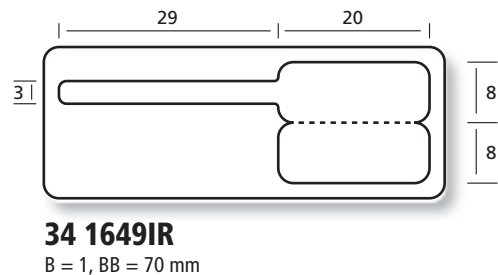

Serie MINI

34 1448R
B = 1, BB = 60 mm

44 1454
B = 1, BB = 88 mm, T = 4/6"

Serie SMALL

Serie STANDARD

34 2040
B = 1, BB = 130 mm

44 2046
B = 1, BB = 88 mm,
T = 6/6"

44 2046/2
B = 2, BB = 120 mm,
T = 6/6"