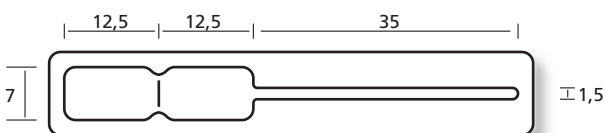

Schlaufen-Etiketten

Labels with loop

Étiquettes avec lanière

- B** Anzahl Bahnen
Number of rows
Nombre de poses
- BB** Bahnbreite
Width of row
Largeur de la bande
- T** Etikettenvorschub (Zoll)
Label feed (inch)
Avance des étiquettes (pouce)

Serie MINI

44 572 B = 1, BB = 88 mm, T = 2/6"

34 572R B = 1, BB = 88 mm

44 653 B = 1, BB = 88 mm, T = 2/6"

44 745 B = 1, BB = 88 mm, T = 3/6"

34 745R B = 1, BB = 65 mm

44 753 B = 1, BB = 88 mm, T = 3/6"

34 755IR B = 1, BB = 70 mm

34 755/2R B = 1, BB = 80 mm

34 760IR B = 1, BB = 80 mm

34 761/1IR B = 1, BB = 90 mm

Serie SMALL

44 859 B = 1, BB = 88 mm, T = 3/6"

34 865IR B = 1, BB = 80 mm

44 868 B = 1, BB = 88 mm, T = 3/6"

44 868/1 B = 1, BB = 88 mm, T = 3/6"

34 869IR B = 1, BB = max. 110 mm

44 870/3 B = 1, BB = 80 mm

34 870IR B = 1, BB = 85 mm

34 875IR B = 1, BB = 110 mm

34 880/1 B = 1, BB = 83 mm

34 880IR B = 1, BB = 110 mm

34 956 B = 1, BB = 60 mm

44 959 B = 1, BB = 88 mm, T = 3/6"