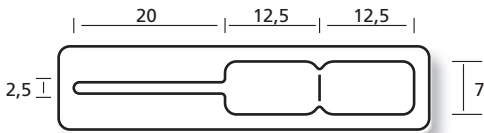

Schlaufen-Etiketten

Labels with loop

Étiquettes avec lanière

- B** Anzahl Bahnen
Number of rows
Nombre de poses
- BB** Bahnbreite
Width of row
Largeur de la bande
- T** Etikettenvorschub (Zoll)
Label feed (inch)
Avance des étiquettes (pouce)

Serie MINI

44 572 B = 1, BB = 88 mm, T = 2/6"

34 572R B = 1, BB = 88 mm

44 653 B = 1, BB = 88 mm, T = 2/6"

44 745 B = 1, BB = 88 mm, T = 3/6"

34 745R B = 1, BB = 65 mm

44 753 B = 1, BB = 88 mm, T = 3/6"

34 755IR B = 1, BB = 70 mm

34 755/2R B = 1, BB = 80 mm

34 760IR B = 1, BB = 80 mm

34 761/1IR B = 1, BB = 90 mm

Serie SMALL

44 859 B = 1, BB = 88 mm, T = 3/6"

34 865IR B = 1, BB = 80 mm

44 868 B = 1, BB = 88 mm, T = 3/6"

44 868/1 B = 1, BB = 88 mm, T = 3/6"

34 869IR B = 1, BB = max. 110 mm

44 870/3 B = 1, BB = 80 mm

34 870IR B = 1, BB = 85 mm

34 875IR B = 1, BB = 110 mm

34 880/1 B = 1, BB = 83 mm

34 880IR B = 1, BB = 110 mm

34 956 B = 1, BB = 60 mm

44 959 B = 1, BB = 88 mm, T = 3/6"