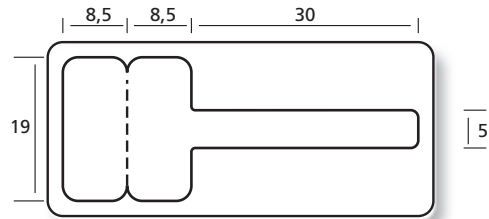

Schlaufen-Etiketten

Labels with loop

Étiquettes avec lanière

- B** Anzahl Bahnen
Number of rows
Nombre de poses
- BB** Bahnbreite
Width of row
Largeur de la bande
- T** Etikettenvorschub (Zoll)
Label feed (inch)
Avance des étiquettes (pouce)

34 1758IR B = 1, BB = 88 mm

Serie SPECIAL

34 1852IR B = 1, BB = 85 mm

34 3050IR B = 1, BB = 88 mm

34 1947IR B = 1, BB = 88 mm

34 5022IR B = 1, BB = 40 mm

34 2250IR B = 1, BB = 88 mm

34 2270IR B = 1, BB = 80 mm

Serie MINI

34 1448R
B = 1, BB = 60 mm

44 1454
B = 1, BB = 88 mm, T = 4/6"

Serie SMALL

Serie STANDARD

34 2040
B = 1, BB = 130 mm

44 2046
B = 1, BB = 88 mm,
T = 6/6"

44 2046/2
B = 2, BB = 120 mm,
T = 6/6"