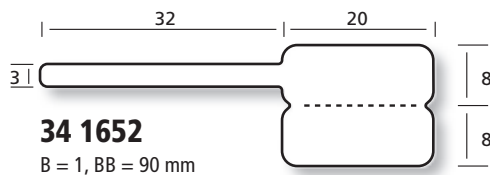

Serie MINI

34 1448R
B = 1, BB = 60 mm

44 1454
B = 1, BB = 88 mm, T = 4/6"

Serie SMALL

Serie STANDARD

34 2040
B = 1, BB = 130 mm

44 2046
B = 1, BB = 88 mm,
T = 6/6"

44 2046/2
B = 2, BB = 120 mm,
T = 6/6"