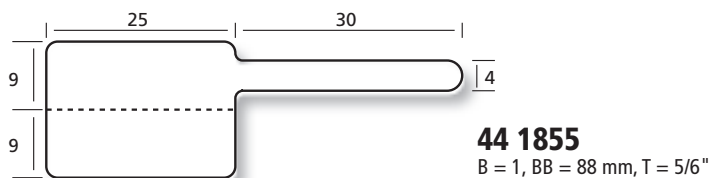

Serie MINI

34 1448R
B = 1, BB = 60 mm

44 1454
B = 1, BB = 88 mm, T = 4/6"

Serie SMALL

Serie STANDARD

34 2040
B = 1, BB = 130 mm

44 2046
B = 1, BB = 88 mm,
T = 6/6"

44 2046/2
B = 2, BB = 120 mm,
T = 6/6"