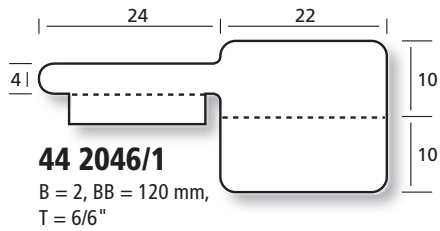

Serie SPECIAL