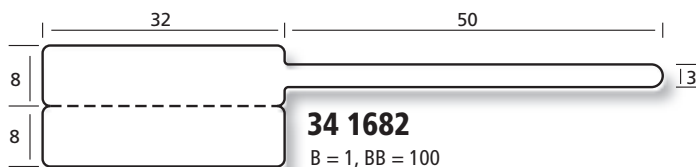

Serie MINI

34 1448R
B = 1, BB = 60 mm

44 1454
B = 1, BB = 88 mm, T = 4/6"

Serie SMALL

Serie STANDARD

34 2040
B = 1, BB = 130 mm

44 2046
B = 1, BB = 88 mm,
T = 6/6"

44 2046/2
B = 2, BB = 120 mm,
T = 6/6"