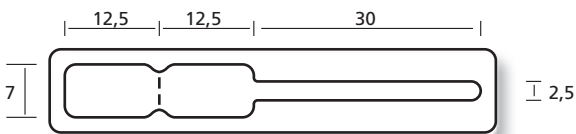

Schlaufen-Etiketten

Labels with loop

Étiquettes avec lanière

- B** Anzahl Bahnen
Number of rows
Nombre de poses
- BB** Bahnbreite
Width of row
Largeur de la bande
- T** Etikettenvorschub (Zoll)
Label feed (inch)
Avance des étiquettes (pouce)

Serie MINI

44 572 B = 1, BB = 88 mm, T = 2/6"

34 572R B = 1, BB = 88 mm

44 653 B = 1, BB = 88 mm, T = 2/6"

44 745 B = 1, BB = 88 mm, T = 3/6"

34 745R B = 1, BB = 65 mm

44 753 B = 1, BB = 88 mm, T = 3/6"

34 755IR B = 1, BB = 70 mm

34 755/2R B = 1, BB = 80 mm

34 760IR B = 1, BB = 80 mm

34 761/1IR B = 1, BB = 90 mm

Serie SMALL

44 859 B = 1, BB = 88 mm, T = 3/6"

34 865IR B = 1, BB = 80 mm

44 868 B = 1, BB = 88 mm, T = 3/6"

44 868/1 B = 1, BB = 88 mm, T = 3/6"

34 869IR B = 1, BB = max. 110 mm

44 870/3 B = 1, BB = 80 mm

34 870IR B = 1, BB = 85 mm

34 875IR B = 1, BB = 110 mm

34 880/1 B = 1, BB = 83 mm

34 880IR B = 1, BB = 110 mm

34 956 B = 1, BB = 60 mm

44 959 B = 1, BB = 88 mm, T = 3/6"