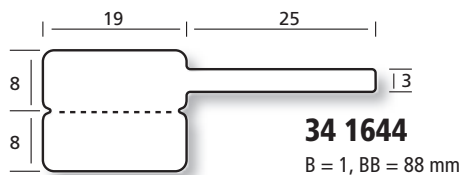

Serie MINI

34 1448R
B = 1, BB = 60 mm

44 1454
B = 1, BB = 88 mm, T = 4/6"

Serie SMALL

Serie STANDARD

34 2040
B = 1, BB = 130 mm

44 2046
B = 1, BB = 88 mm,
T = 6/6"

44 2046/2
B = 2, BB = 120 mm,
T = 6/6"