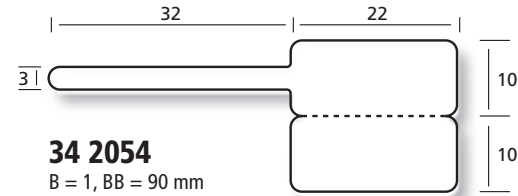

Serie MINI

34 1448R
B = 1, BB = 60 mm

44 1454
B = 1, BB = 88 mm, T = 4/6"

Serie SMALL

Serie STANDARD

34 2040
B = 1, BB = 130 mm

44 2046
B = 1, BB = 88 mm,
T = 6/6"

44 2046/2
B = 2, BB = 120 mm,
T = 6/6"

44 2046/5
B = 2, BB = 120 mm,
T = 6/6"

34 2048
B = 2, BB = 130 mm

34 2048/1
B = 1, BB = 88 mm

34 2048/2
B = 1, BB = 70 mm

34 2049
B = 1, BB = 88 mm

34 2050IR B = 1, BB = 60 mm

34 2054
B = 1, BB = 90 mm

34 2054/1
B = 1, BB = 130 mm

34 2056
B = 1, BB = 90 mm

34 2057 B = 1, BB = 100 mm

44 2058
B = 1, BB = 88 mm, T = 6/6"

44 2062
B = 1, BB = 100 mm, T = 6/6"

34 2065 B = 1, BB = 70 mm

Serie STANDARD

34 2072 B = 1, BB = 100 mm

34 2072IR B = 1, BB = 100 mm