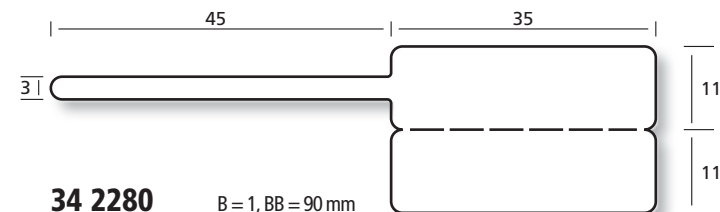

34 2280 B = 1, BB = 90 mm