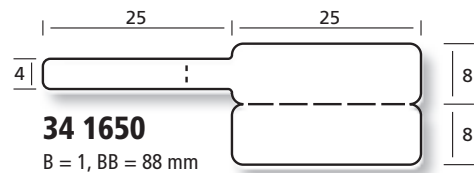

Serie MINI

34 1448R
B = 1, BB = 60 mm

44 1454
B = 1, BB = 88 mm, T = 4/6"

Serie SMALL

Serie STANDARD

34 2040
B = 1, BB = 130 mm

44 2046
B = 1, BB = 88 mm,
T = 6/6"

44 2046/2
B = 2, BB = 120 mm,
T = 6/6"