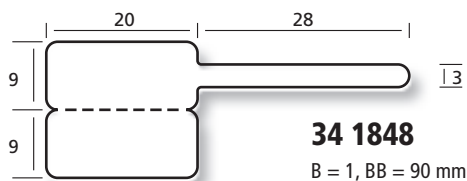

Serie MINI

34 1448R
B = 1, BB = 60 mm

44 1454
B = 1, BB = 88 mm, T = 4/6"

Serie SMALL

Serie STANDARD

34 2040
B = 1, BB = 130 mm

44 2046
B = 1, BB = 88 mm,
T = 6/6"

44 2046/2
B = 2, BB = 120 mm,
T = 6/6"