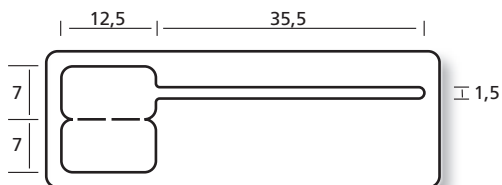

34 1758IR B = 1, BB = 88 mm

Serie SPECIAL

34 1852IR B = 1, BB = 85 mm

34 3050IR B = 1, BB = 88 mm

34 1947IR B = 1, BB = 88 mm

34 5022IR B = 1, BB = 40 mm

34 2250IR B = 1, BB = 88 mm

34 2270IR B = 1, BB = 80 mm

Serie MINI

34 1448R
B = 1, BB = 60 mm

44 1454
B = 1, BB = 88 mm, T = 4/6"

Serie SMALL

Serie STANDARD

34 2040
B = 1, BB = 130 mm

44 2046
B = 1, BB = 88 mm,
T = 6/6"

44 2046/2
B = 2, BB = 120 mm,
T = 6/6"