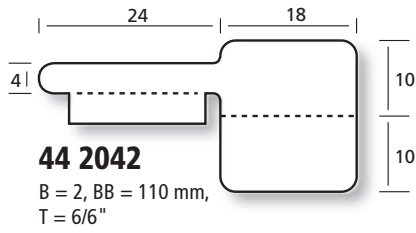

Serie SPECIAL