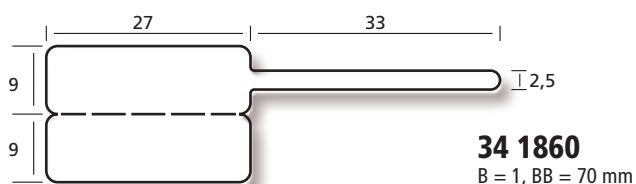

Serie MINI

34 1448R
B = 1, BB = 60 mm

44 1454
B = 1, BB = 88 mm, T = 4/6"

Serie SMALL

Serie STANDARD

34 2040
B = 1, BB = 130 mm

44 2046
B = 1, BB = 88 mm,
T = 6/6"

44 2046/2
B = 2, BB = 120 mm,
T = 6/6"