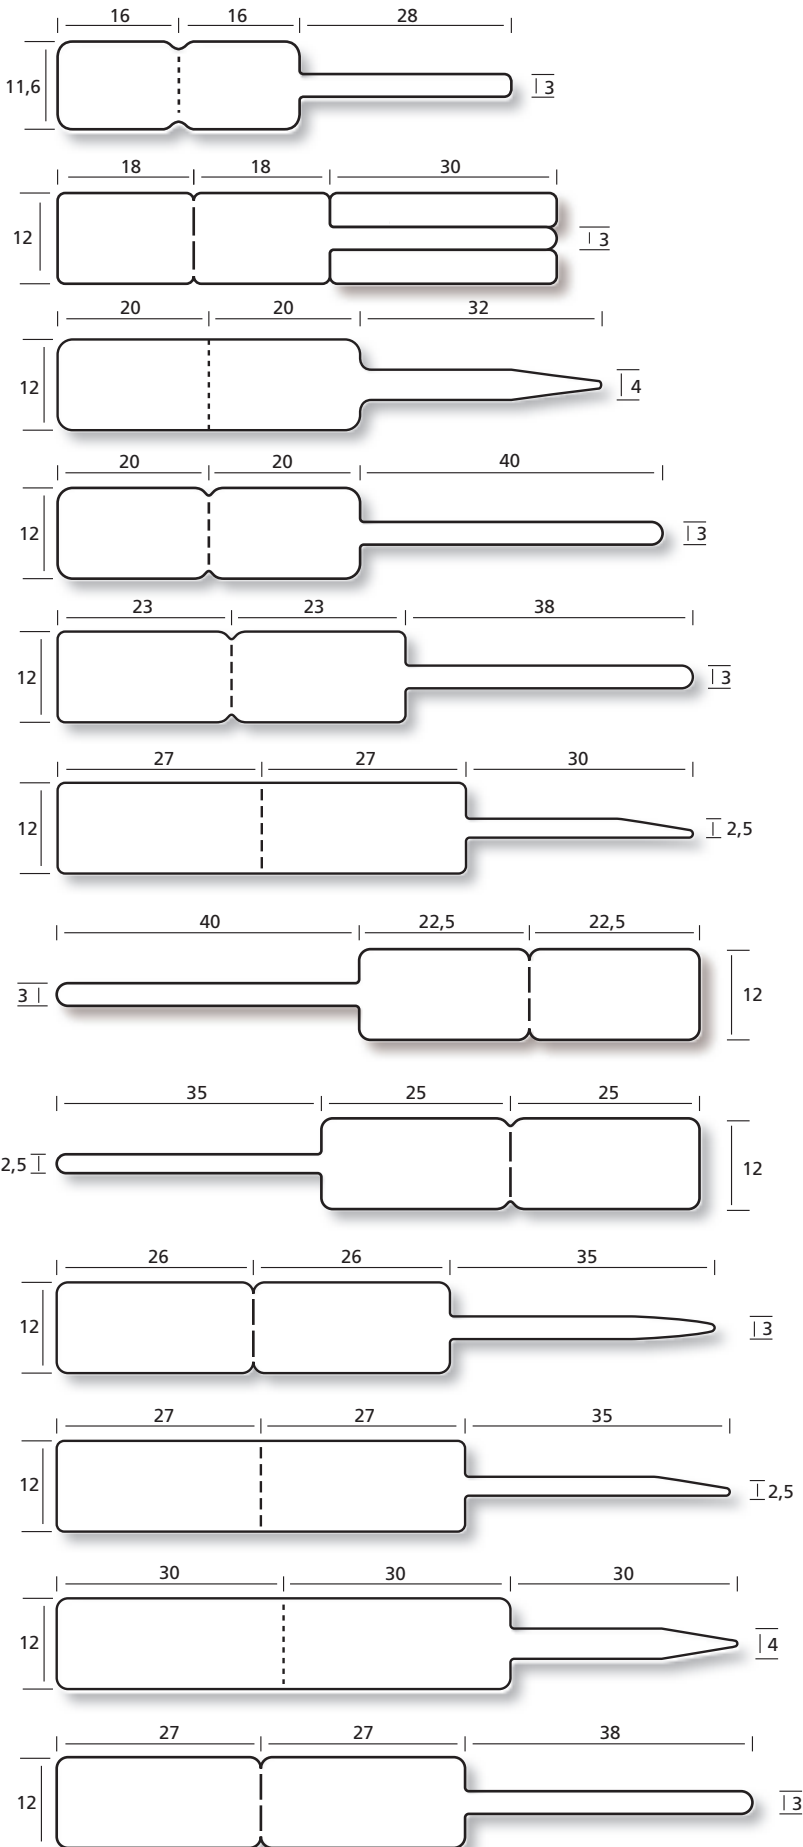

Schlaufen-Etiketten

Labels with loop

Étiquettes avec lanière

- B** Anzahl Bahnen
Number of rows
Nombre de poses
- BB** Bahnbreite
Width of row
Largeur de la bande
- T** Etikettenvorschub (Zoll)
Label feed (inch)
Avance des étiquettes (pouce)

34 964IR B = 1, BB = 90 mm

34 974 B = 1, BB = 110 mm

Serie STANDARD

44 1052/5 B = 1, BB = 88 mm

44 1062 B = 1, BB = 88 mm, T = 3/6"

44 1062/1 B = 1, BB = 88 mm, T = 3/6"

44 1064 B = 1, BB = 88 mm, T = 3/6"

44 1064/1 B = 1, BB = 88 mm, T = 3/6"

44 1073 B = 1, BB = 88 mm, T = 3/6"

34 1074 B = 1, BB = 88mm

44 1074 B = 1, BB = 88 mm

44 1075 B = 1, BB = 90 mm, T = 3/6"

44 1080/1 B = 1, BB = 110 mm, T = 3/6"

44 1080/2 B = 1, BB = 90 mm, T = 3/6"

44 1082 B = 1, BB = 110 mm, T = 3/6"

Serie STANDARD

34 1185/2 B = 1, BB = 110 mm

34 1187 B = 1, BB = 110 mm **EAN-13**
44 1187 B = 1, BB = 110 mm, T = 3/6" **EAN-13**

34 1193

34 1194 B = 1, BB = 100 mm

Serie STANDARD

34 1260 B = 1, BB = max. 88 mm