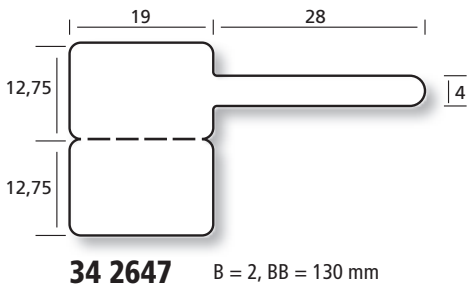

Schlaufen-Etiketten

Labels with loop

Étiquettes avec lanière

- B** Anzahl Bahnen
Number of rows
Nombre de poses
- BB** Bahnbreite
Width of row
Largeur de la bande
- T** Etikettenvorschub (Zoll)
Label feed (inch)
Avance des étiquettes (pouce)

34 964IR B = 1, BB = 90 mm

34 974 B = 1, BB = 110 mm

Serie STANDARD

44 1052/5 B = 1, BB = 88 mm

44 1062 B = 1, BB = 88 mm, T = 3/6"

44 1062/1 B = 1, BB = 88 mm, T = 3/6"

44 1064 B = 1, BB = 88 mm, T = 3/6"

44 1064/1 B = 1, BB = 88 mm, T = 3/6"

34 2056
B = 1, BB = 90 mm

34 2057 B = 1, BB = 100 mm

44 2058
B = 1, BB = 88 mm, T = 6/6"

44 2062
B = 1, BB = 100 mm, T = 6/6"

34 2065 B = 1, BB = 70 mm

Serie STANDARD

34 2072 B = 1, BB = 100 mm

34 2072IR B = 1, BB = 100 mm

34 2092 B = 1, BB = 100 mm

34 2096/1R B = 1, BB = 110 mm

34 2267 B = 1, BB = 100 mm

34 2280 B = 1, BB = 90 mm

Serie STANDARD

Serie BIG

Serie BIG

34 3095