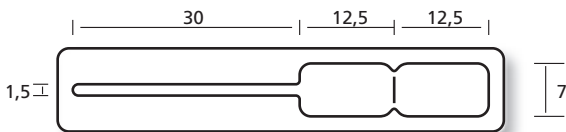

Schlaufen-Etiketten

Labels with loop

Étiquettes avec lanière

- B** Anzahl Bahnen
Number of rows
Nombre de poses
- BB** Bahnbreite
Width of row
Largeur de la bande
- T** Etikettenvorschub (Zoll)
Label feed (inch)
Avance des étiquettes (pouce)

Serie MINI

44 572 B = 1, BB = 88 mm, T = 2/6"

34 572R B = 1, BB = 88 mm

44 653 B = 1, BB = 88 mm, T = 2/6"

44 745 B = 1, BB = 88 mm, T = 3/6"

34 745R B = 1, BB = 65 mm

44 753 B = 1, BB = 88 mm, T = 3/6"

34 755IR B = 1, BB = 70 mm

34 755/2R B = 1, BB = 80 mm

34 760IR B = 1, BB = 80 mm

34 761/1IR B = 1, BB = 90 mm

Serie SMALL

44 859 B = 1, BB = 88 mm, T = 3/6"

34 865IR B = 1, BB = 80 mm

44 868 B = 1, BB = 88 mm, T = 3/6"

44 868/1 B = 1, BB = 88 mm, T = 3/6"

34 869IR B = 1, BB = max. 110 mm

44 870/3 B = 1, BB = 80 mm

34 870IR B = 1, BB = 85 mm

34 875IR B = 1, BB = 110 mm

34 880/1 B = 1, BB = 83 mm

34 880IR B = 1, BB = 110 mm

34 956 B = 1, BB = 60 mm

44 959 B = 1, BB = 88 mm, T = 3/6"