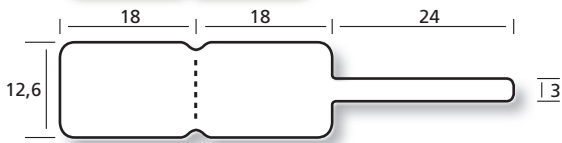

Schlaufen-Etiketten

Labels with loop

Étiquettes avec lanière

- B** Anzahl Bahnen
Number of rows
Nombre de poses
- BB** Bahnbreite
Width of row
Largeur de la bande
- T** Etikettenvorschub (Zoll)
Label feed (inch)
Avance des étiquettes (pouce)

Serie BIG

34 1364 B = 1, BB = 85 mm

34 1360 B = 1, BB = max. 88 mm

34 1375 B = 1, BB = 90 mm

34 1376 B = 1, BB = 90 mm

34 1384 B = 1, BB = 88 mm

44 1386 B = 1, BB = 120 mm, T = 4/6"

44 1390 B = 1, BB = 130 mm, T = 4/6"

44 1390/3 B = 1, BB = 100 mm, T = 4/6"

Serie BIG

34 1390/1 B = 1, BB = 120 mm

34 1390IR B = 1, BB = 120 mm

34 1396 B = 1, BB = 110 mm

34 1396L B = 1, BB = 110 mm

44 13100 B = 1, BB = 130 mm, T = 4/6"
EAN-13