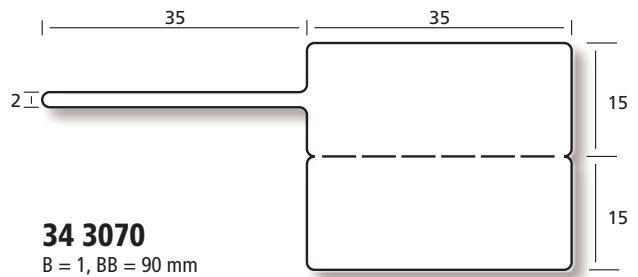

Schlaufen-Etiketten

Labels with loop

Étiquettes avec lanière

- B** Anzahl Bahnen
Number of rows
Nombre de poses
- BB** Bahnbreite
Width of row
Largeur de la bande
- T** Etikettenvorschub (Zoll)
Label feed (inch)
Avance des étiquettes (pouce)

34 13103 B = 1, BB = 130 mm

34 13104 B = 1, BB = 130 mm

34 1473 B = 1, BB = 88 mm

44 1473 B = 1, BB = 100 mm, T = 4/6"

Serie BIG

34 1572 B = 1, BB = 88 mm

34 1572/1 B = 1, BB = 90 mm

34 1591 B = 1, BB = 110 mm

34 15105 B = 1, BB = 110 mm

44 1690 B = 1, BB = 130 mm, T = 7/8" **EAN-13**

34 1993 B = 1, BB = 110 mm, T = 13/15"

44 19120 B = 1, BB = 140 mm, T = 6/6" **EAN-13**

Serie BIG

Serie BIG

34 3095

B = 1, BB = 110 mm