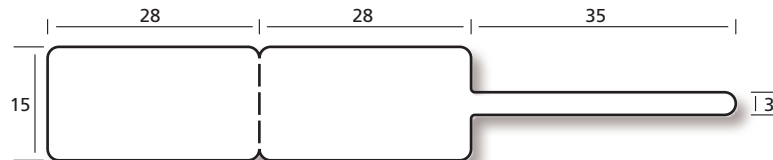

Schlaufen-Etiketten

Labels with loop

Étiquettes avec lanière

- B** Anzahl Bahnen
Number of rows
Nombre de poses
- BB** Bahnbreite
Width of row
Largeur de la bande
- T** Etikettenvorschub (Zoll)
Label feed (inch)
Avance des étiquettes (pouce)

44 1390/3 B = 1, BB = 100 mm, T = 4/6"

Serie BIG

34 1390/1 B = 1, BB = 120 mm

34 1390IR B = 1, BB = 120 mm

34 1396 B = 1, BB = 110 mm

34 1396L B = 1, BB = 110 mm

44 13100 B = 1, BB = 130 mm, T = 4/6"
EAN-13

34 13103 B = 1, BB = 130 mm

34 13104 B = 1, BB = 130 mm

34 1473 B = 1, BB = 88 mm

44 1473 B = 1, BB = 100 mm, T = 4/6"

Serie BIG

34 1572 B = 1, BB = 88 mm

34 1572/1 B = 1, BB = 90 mm

34 1591 B = 1, BB = 110 mm

34 15105 B = 1, BB = 110 mm

44 1690 B = 1, BB = 130 mm, T = 7/8" **EAN-13**

34 1993 B = 1, BB = 110 mm, T = 13/15"

44 19120 B = 1, BB = 140 mm, T = 6/6" **EAN-13**

Serie BIG

Serie BIG

34 3095

B = 1, BB = 110 mm