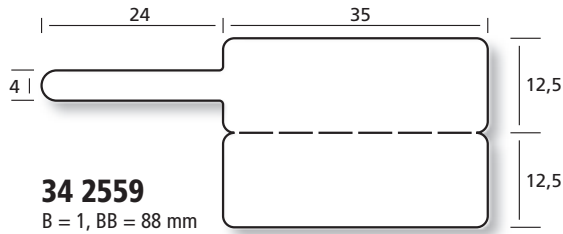

Schlaufen-Etiketten

Labels with loop

Étiquettes avec lanière

- B** Anzahl Bahnen
Number of rows
Nombre de poses
- BB** Bahnbreite
Width of row
Largeur de la bande
- T** Etikettenvorschub (Zoll)
Label feed (inch)
Avance des étiquettes (pouce)

34 13103 B = 1, BB = 130 mm

34 13104 B = 1, BB = 130 mm

34 1473 B = 1, BB = 88 mm

44 1473 B = 1, BB = 100 mm, T = 4/6"

Serie BIG

34 1572 B = 1, BB = 88 mm

34 1572/1 B = 1, BB = 90 mm

34 1591 B = 1, BB = 110 mm

34 15105 B = 1, BB = 110 mm

44 1690 B = 1, BB = 130 mm, T = 7/8" **EAN-13**

34 1993 B = 1, BB = 110 mm, T = 13/15"

44 19120 B = 1, BB = 140 mm, T = 6/6" **EAN-13**

Serie BIG

Serie BIG

34 3095

B = 1, BB = 110 mm

34 30100

B = 1, BB = 110 mm

34 3254

B = 1, BB = 60 mm

34 3475IR

B = 1, BB = 90 mm

34 3490

B = 1, BB = 120 mm