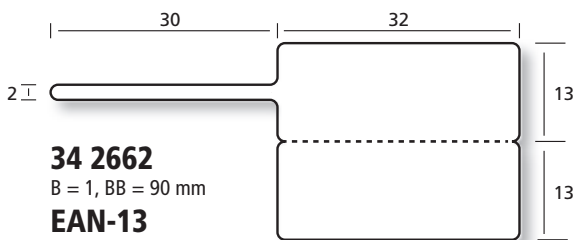

Schlaufen-Etiketten

Labels with loop

Étiquettes avec lanière

- B** Anzahl Bahnen
Number of rows
Nombre de poses
- BB** Bahnbreite
Width of row
Largeur de la bande
- T** Etikettenvorschub (Zoll)
Label feed (inch)
Avance des étiquettes (pouce)

34 13103 B = 1, BB = 130 mm

34 13104 B = 1, BB = 130 mm

34 1473 B = 1, BB = 88 mm

44 1473 B = 1, BB = 100 mm, T = 4/6"

Serie BIG

34 1572 B = 1, BB = 88 mm

34 1572/1 B = 1, BB = 90 mm

34 1591 B = 1, BB = 110 mm

34 15105 B = 1, BB = 110 mm

44 1690 B = 1, BB = 130 mm, T = 7/8" **EAN-13**

34 1993 B = 1, BB = 110 mm, T = 13/15"

44 19120 B = 1, BB = 140 mm, T = 6/6" **EAN-13**

Serie BIG

Serie BIG

34 3095

B = 1, BB = 110 mm