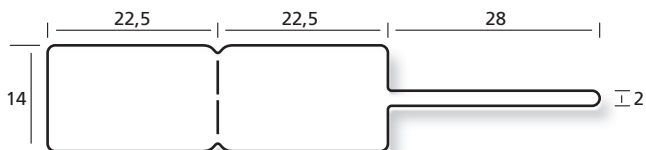

Schlaufen-Etiketten

Labels with loop

Étiquettes avec lanière

- B** Anzahl Bahnen
Number of rows
Nombre de poses
- BB** Bahnbreite
Width of row
Largeur de la bande
- T** Etikettenvorschub (Zoll)
Label feed (inch)
Avance des étiquettes (pouce)

Serie BIG

34 1364 B = 1, BB = 85 mm

34 1360 B = 1, BB = max. 88 mm

34 1375 B = 1, BB = 90 mm

34 1376 B = 1, BB = 90 mm

34 1384 B = 1, BB = 88 mm

44 1386 B = 1, BB = 120 mm, T = 4/6"

44 1390 B = 1, BB = 130 mm, T = 4/6"

44 1390/3 B = 1, BB = 100 mm, T = 4/6"

Serie BIG

34 1390/1 B = 1, BB = 120 mm

34 1390IR B = 1, BB = 120 mm

34 1396 B = 1, BB = 110 mm

34 1396L B = 1, BB = 110 mm

44 13100 B = 1, BB = 130 mm, T = 4/6"
EAN-13

34 13103 B = 1, BB = 130 mm

34 13104 B = 1, BB = 130 mm

34 1473 B = 1, BB = 88 mm

44 1473 B = 1, BB = 100 mm, T = 4/6"

Serie BIG

34 1572 B = 1, BB = 88 mm

34 1572/1 B = 1, BB = 90 mm

34 1591 B = 1, BB = 110 mm