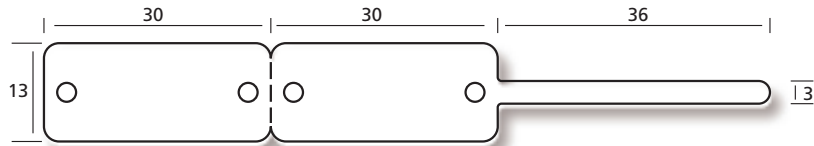

Schlaufen-Etiketten

Labels with loop

Étiquettes avec lanière

- B** Anzahl Bahnen
Number of rows
Nombre de poses
- BB** Bahnbreite
Width of row
Largeur de la bande
- T** Etikettenvorschub (Zoll)
Label feed (inch)
Avance des étiquettes (pouce)

Serie BIG

34 1364 B = 1, BB = 85 mm

34 1360 B = 1, BB = max. 88 mm

34 1375 B = 1, BB = 90 mm

34 1376 B = 1, BB = 90 mm

34 1384 B = 1, BB = 88 mm

44 1386 B = 1, BB = 120 mm, T = 4/6"

44 1390 B = 1, BB = 130 mm, T = 4/6"

44 1390/3 B = 1, BB = 100 mm, T = 4/6"

Serie BIG

34 1390/1 B = 1, BB = 120 mm

34 1390IR B = 1, BB = 120 mm

34 1396 B = 1, BB = 110 mm

34 1396L B = 1, BB = 110 mm

44 13100 B = 1, BB = 130 mm, T = 4/6"
EAN-13

34 13103 B = 1, BB = 130 mm

34 13104 B = 1, BB = 130 mm

34 1473 B = 1, BB = 88 mm

44 1473 B = 1, BB = 100 mm, T = 4/6"

Serie BIG

34 1572 B = 1, BB = 88 mm

34 1572/1 B = 1, BB = 90 mm

34 1591 B = 1, BB = 110 mm