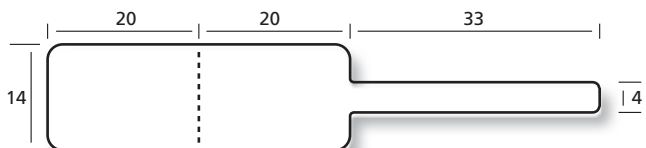

Schlaufen-Etiketten

Labels with loop

Étiquettes avec lanière

- B** Anzahl Bahnen
Number of rows
Nombre de poses
- BB** Bahnbreite
Width of row
Largeur de la bande
- T** Etikettenvorschub (Zoll)
Label feed (inch)
Avance des étiquettes (pouce)

Serie BIG

34 1364 B = 1, BB = 85 mm

34 1360 B = 1, BB = max. 88 mm

34 1375 B = 1, BB = 90 mm

34 1376 B = 1, BB = 90 mm

34 1384 B = 1, BB = 88 mm

44 1386 B = 1, BB = 120 mm, T = 4/6"

44 1390 B = 1, BB = 130 mm, T = 4/6"

44 1390/3 B = 1, BB = 100 mm, T = 4/6"

Serie BIG

34 1390/1 B = 1, BB = 120 mm

34 1390IR B = 1, BB = 120 mm

34 1396 B = 1, BB = 110 mm

34 1396L B = 1, BB = 110 mm

44 13100 B = 1, BB = 130 mm, T = 4/6"
EAN-13

34 13103 B = 1, BB = 130 mm

34 13104 B = 1, BB = 130 mm

34 1473 B = 1, BB = 88 mm

44 1473 B = 1, BB = 100 mm, T = 4/6"

Serie BIG

34 1572 B = 1, BB = 88 mm

34 1572/1 B = 1, BB = 90 mm

34 1591 B = 1, BB = 110 mm