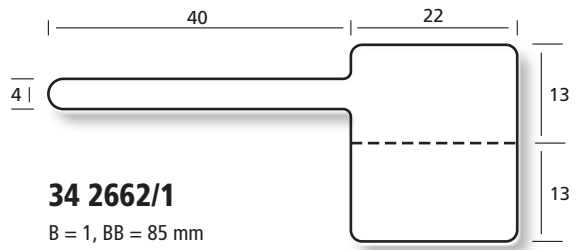

Schlaufen-Etiketten

Labels with loop

Étiquettes avec lanière

- B** Anzahl Bahnen
Number of rows
Nombre de poses
- BB** Bahnbreite
Width of row
Largeur de la bande
- T** Etikettenvorschub (Zoll)
Label feed (inch)
Avance des étiquettes (pouce)

34 13103 B = 1, BB = 130 mm

34 13104 B = 1, BB = 130 mm

34 1473 B = 1, BB = 88 mm

44 1473 B = 1, BB = 100 mm, T = 4/6"

Serie BIG

34 1572 B = 1, BB = 88 mm

34 1572/1 B = 1, BB = 90 mm

34 1591 B = 1, BB = 110 mm

34 15105 B = 1, BB = 110 mm

44 1690 B = 1, BB = 130 mm, T = 7/8" **EAN-13**

34 1993 B = 1, BB = 110 mm, T = 13/15"

44 19120 B = 1, BB = 140 mm, T = 6/6" **EAN-13**

Serie BIG

Serie BIG

34 3095

B = 1, BB = 110 mm

34 30100

B = 1, BB = 110 mm

34 3254

B = 1, BB = 60 mm

34 3475IR

B = 1, BB = 90 mm

34 3490

B = 1, BB = 120 mm