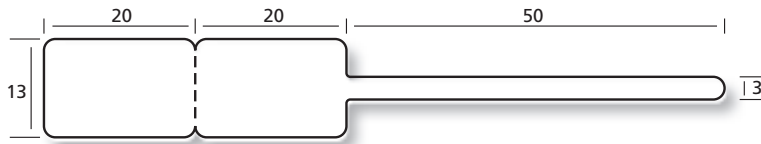

Schlaufen-Etiketten

Labels with loop

Étiquettes avec lanière

- B** Anzahl Bahnen
Number of rows
Nombre de poses
- BB** Bahnbreite
Width of row
Largeur de la bande
- T** Etikettenvorschub (Zoll)
Label feed (inch)
Avance des étiquettes (pouce)

Serie BIG

34 1364 B = 1, BB = 85 mm

34 1360 B = 1, BB = max. 88 mm

34 1375 B = 1, BB = 90 mm

34 1376 B = 1, BB = 90 mm

34 1384 B = 1, BB = 88 mm

44 1386 B = 1, BB = 120 mm, T = 4/6"

44 1390 B = 1, BB = 130 mm, T = 4/6"

44 1390/3 B = 1, BB = 100 mm, T = 4/6"

Serie BIG

34 1390/1 B = 1, BB = 120 mm

34 1390IR B = 1, BB = 120 mm

34 1396 B = 1, BB = 110 mm

34 1396L B = 1, BB = 110 mm

44 13100 B = 1, BB = 130 mm, T = 4/6"
EAN-13