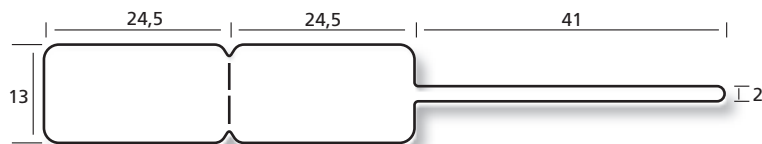

Schlaufen-Etiketten

Labels with loop

Étiquettes avec lanière

- B** Anzahl Bahnen
Number of rows
Nombre de poses
- BB** Bahnbreite
Width of row
Largeur de la bande
- T** Etikettenvorschub (Zoll)
Label feed (inch)
Avance des étiquettes (pouce)

Serie BIG

34 1364 B = 1, BB = 85 mm

34 1360 B = 1, BB = max. 88 mm

34 1375 B = 1, BB = 90 mm

34 1376 B = 1, BB = 90 mm

34 1384 B = 1, BB = 88 mm

44 1386 B = 1, BB = 120 mm, T = 4/6"

44 1390 B = 1, BB = 130 mm, T = 4/6"

44 1390/3 B = 1, BB = 100 mm, T = 4/6"

Serie BIG

34 1390/1 B = 1, BB = 120 mm

34 1390IR B = 1, BB = 120 mm

34 1396 B = 1, BB = 110 mm

34 1396L B = 1, BB = 110 mm

44 13100 B = 1, BB = 130 mm, T = 4/6"
EAN-13

34 13103 B = 1, BB = 130 mm

34 13104 B = 1, BB = 130 mm

34 1473 B = 1, BB = 88 mm

44 1473 B = 1, BB = 100 mm, T = 4/6"

Serie BIG

34 1572 B = 1, BB = 88 mm

34 1572/1 B = 1, BB = 90 mm

34 1591 B = 1, BB = 110 mm