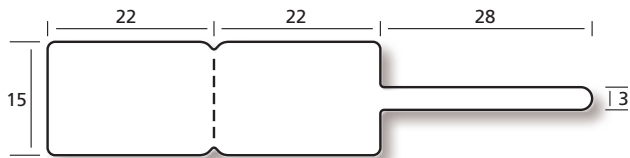

Schlaufen-Etiketten

Labels with loop

Étiquettes avec lanière

- B** Anzahl Bahnen
Number of rows
Nombre de poses
- BB** Bahnbreite
Width of row
Largeur de la bande
- T** Etikettenvorschub (Zoll)
Label feed (inch)
Avance des étiquettes (pouce)

44 1390/3 B = 1, BB = 100 mm, T = 4/6"

Serie BIG

34 1390/1 B = 1, BB = 120 mm

34 1390IR B = 1, BB = 120 mm

34 1396 B = 1, BB = 110 mm

34 1396L B = 1, BB = 110 mm

44 13100 B = 1, BB = 130 mm, T = 4/6"
EAN-13

34 13103 B = 1, BB = 130 mm

34 13104 B = 1, BB = 130 mm

34 1473 B = 1, BB = 88 mm

44 1473 B = 1, BB = 100 mm, T = 4/6"

Serie BIG

34 1572 B = 1, BB = 88 mm

34 1572/1 B = 1, BB = 90 mm

34 1591 B = 1, BB = 110 mm

34 15105 B = 1, BB = 110 mm

44 1690 B = 1, BB = 130 mm, T = 7/8" **EAN-13**

34 1993 B = 1, BB = 110 mm, T = 13/15"

44 19120 B = 1, BB = 140 mm, T = 6/6" **EAN-13**

Serie BIG

Serie BIG

34 3095

B = 1, BB = 110 mm