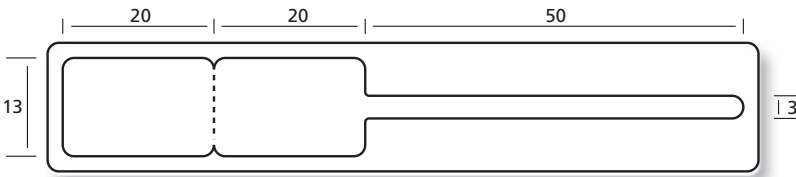

Schlaufen-Etiketten

Labels with loop

Étiquettes avec lanière

- B** Anzahl Bahnen
Number of rows
Nombre de poses
- BB** Bahnbreite
Width of row
Largeur de la bande
- T** Etikettenvorschub (Zoll)
Label feed (inch)
Avance des étiquettes (pouce)

Serie BIG

34 1364 B = 1, BB = 85 mm

34 1360 B = 1, BB = max. 88 mm

34 1375 B = 1, BB = 90 mm

34 1376 B = 1, BB = 90 mm

34 1384 B = 1, BB = 88 mm

44 1386 B = 1, BB = 120 mm, T = 4/6"

44 1390 B = 1, BB = 130 mm, T = 4/6"

44 1390/3 B = 1, BB = 100 mm, T = 4/6"

Serie BIG

34 1390/1 B = 1, BB = 120 mm

34 1390IR B = 1, BB = 120 mm

34 1396 B = 1, BB = 110 mm

34 1396L B = 1, BB = 110 mm

44 13100 B = 1, BB = 130 mm, T = 4/6"
EAN-13

34 13103 B = 1, BB = 130 mm

34 13104 B = 1, BB = 130 mm

34 1473 B = 1, BB = 88 mm

44 1473 B = 1, BB = 100 mm, T = 4/6"

Serie BIG

34 1572 B = 1, BB = 88 mm

34 1572/1 B = 1, BB = 90 mm

34 1591 B = 1, BB = 110 mm