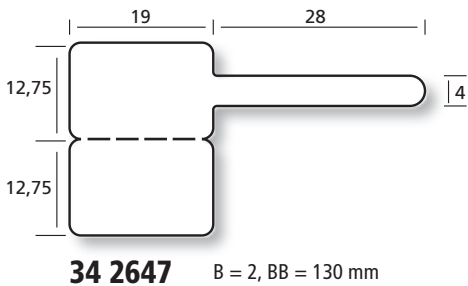

Schlaufen-Etiketten

Labels with loop

Étiquettes avec lanière

- B** Anzahl Bahnen
Number of rows
Nombre de poses
- BB** Bahnbreite
Width of row
Largeur de la bande
- T** Etikettenvorschub (Zoll)
Label feed (inch)
Avance des étiquettes (pouce)

34 13103 B = 1, BB = 130 mm

34 13104 B = 1, BB = 130 mm

34 1473 B = 1, BB = 88 mm

44 1473 B = 1, BB = 100 mm, T = 4/6"

Serie BIG

34 1572 B = 1, BB = 88 mm

34 1572/1 B = 1, BB = 90 mm

34 1591 B = 1, BB = 110 mm

34 15105 B = 1, BB = 110 mm

44 1690 B = 1, BB = 130 mm, T = 7/8" **EAN-13**

34 1993 B = 1, BB = 110 mm, T = 13/15"

44 19120 B = 1, BB = 140 mm, T = 6/6" **EAN-13**

Serie BIG

Serie BIG

34 3095

B = 1, BB = 110 mm

34 30100

B = 1, BB = 110 mm

34 3254

B = 1, BB = 60 mm

34 3475IR

B = 1, BB = 90 mm

34 3490

B = 1, BB = 120 mm