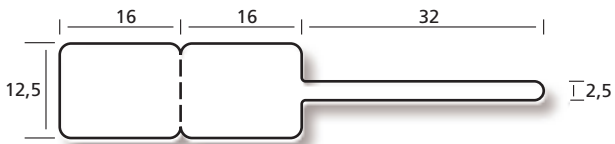

Schlaufen-Etiketten

Labels with loop

Étiquettes avec lanière

- B** Anzahl Bahnen
Number of rows
Nombre de poses
- BB** Bahnbreite
Width of row
Largeur de la bande
- T** Etikettenvorschub (Zoll)
Label feed (inch)
Avance des étiquettes (pouce)

Serie BIG

34 1364 B = 1, BB = 85 mm

34 1360 B = 1, BB = max. 88 mm

34 1375 B = 1, BB = 90 mm

34 1376 B = 1, BB = 90 mm

34 1384 B = 1, BB = 88 mm

44 1386 B = 1, BB = 120 mm, T = 4/6"

44 1390 B = 1, BB = 130 mm, T = 4/6"

44 1390/3 B = 1, BB = 100 mm, T = 4/6"

Serie BIG

34 1390/1 B = 1, BB = 120 mm

34 1390IR B = 1, BB = 120 mm

34 1396 B = 1, BB = 110 mm

34 1396L B = 1, BB = 110 mm

44 13100 B = 1, BB = 130 mm, T = 4/6"
EAN-13

34 15105 B = 1, BB = 110 mm

44 1690 B = 1, BB = 130 mm, T = 7/8" **EAN-13**

34 1993 B = 1, BB = 110 mm, T = 13/15"

44 19120 B = 1, BB = 140 mm, T = 6/6" **EAN-13**

Serie BIG

Serie BIG

34 3095

B = 1, BB = 110 mm