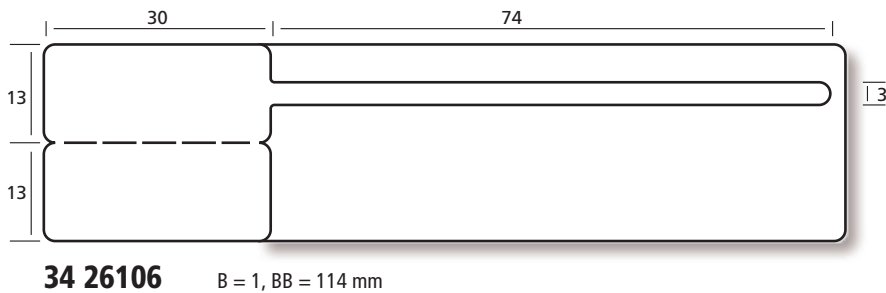

Schlaufen-Etiketten

Labels with loop

Étiquettes avec lanière

- B** Anzahl Bahnen
Number of rows
Nombre de poses
- BB** Bahnbreite
Width of row
Largeur de la bande
- T** Etikettenvorschub (Zoll)
Label feed (inch)
Avance des étiquettes (pouce)

34 15105 B = 1, BB = 110 mm

44 1690 B = 1, BB = 130 mm, T = 7/8" **EAN-13**

34 1993 B = 1, BB = 110 mm, T = 13/15"

44 19120 B = 1, BB = 140 mm, T = 6/6" **EAN-13**

Serie BIG

Serie BIG

34 3095

B = 1, BB = 110 mm