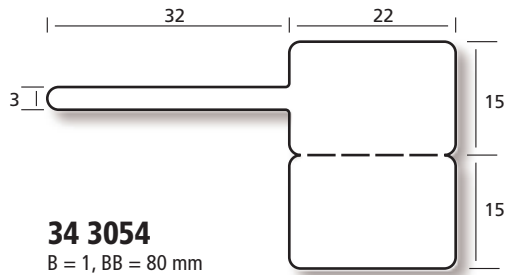

Schlaufen-Etiketten

Labels with loop

Étiquettes avec lanière

- B** Anzahl Bahnen
Number of rows
Nombre de poses
- BB** Bahnbreite
Width of row
Largeur de la bande
- T** Etikettenvorschub (Zoll)
Label feed (inch)
Avance des étiquettes (pouce)

34 13103 B = 1, BB = 130 mm

34 13104 B = 1, BB = 130 mm

34 1473 B = 1, BB = 88 mm

44 1473 B = 1, BB = 100 mm, T = 4/6"

Serie BIG

34 1572 B = 1, BB = 88 mm

34 1572/1 B = 1, BB = 90 mm

34 1591 B = 1, BB = 110 mm

34 15105 B = 1, BB = 110 mm

44 1690 B = 1, BB = 130 mm, T = 7/8" **EAN-13**

34 1993 B = 1, BB = 110 mm, T = 13/15"

44 19120 B = 1, BB = 140 mm, T = 6/6" **EAN-13**

Serie BIG

Serie BIG

34 3095

B = 1, BB = 110 mm

34 30100

B = 1, BB = 110 mm

34 3254

B = 1, BB = 60 mm

34 3475IR

B = 1, BB = 90 mm

34 3490

B = 1, BB = 120 mm