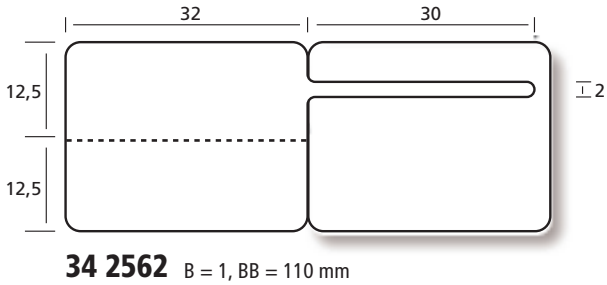

Schlaufen-Etiketten

Labels with loop

Étiquettes avec lanière

- B** Anzahl Bahnen
Number of rows
Nombre de poses
- BB** Bahnbreite
Width of row
Largeur de la bande
- T** Etikettenvorschub (Zoll)
Label feed (inch)
Avance des étiquettes (pouce)

34 13103 B = 1, BB = 130 mm

34 13104 B = 1, BB = 130 mm

34 1473 B = 1, BB = 88 mm

44 1473 B = 1, BB = 100 mm, T = 4/6"

Serie BIG

34 1572 B = 1, BB = 88 mm

34 1572/1 B = 1, BB = 90 mm

34 1591 B = 1, BB = 110 mm

34 15105 B = 1, BB = 110 mm

44 1690 B = 1, BB = 130 mm, T = 7/8" **EAN-13**

34 1993 B = 1, BB = 110 mm, T = 13/15"

44 19120 B = 1, BB = 140 mm, T = 6/6" **EAN-13**

Serie BIG

Serie BIG

34 3095

B = 1, BB = 110 mm