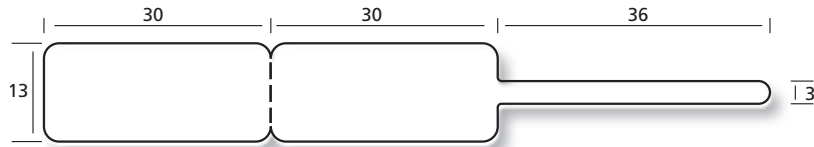

Schlaufen-Etiketten

Labels with loop

Étiquettes avec lanière

- B** Anzahl Bahnen
Number of rows
Nombre de poses
- BB** Bahnbreite
Width of row
Largeur de la bande
- T** Etikettenvorschub (Zoll)
Label feed (inch)
Avance des étiquettes (pouce)

Serie BIG

34 1364 B = 1, BB = 85 mm

34 1360 B = 1, BB = max. 88 mm

34 1375 B = 1, BB = 90 mm

34 1376 B = 1, BB = 90 mm

34 1384 B = 1, BB = 88 mm

44 1386 B = 1, BB = 120 mm, T = 4/6"

44 1390 B = 1, BB = 130 mm, T = 4/6"

44 1390/3 B = 1, BB = 100 mm, T = 4/6"

Serie BIG

34 1390/1 B = 1, BB = 120 mm

34 1390IR B = 1, BB = 120 mm

34 1396 B = 1, BB = 110 mm

34 1396L B = 1, BB = 110 mm

44 13100 B = 1, BB = 130 mm, T = 4/6"
EAN-13

34 13103 B = 1, BB = 130 mm

34 13104 B = 1, BB = 130 mm

34 1473 B = 1, BB = 88 mm

44 1473 B = 1, BB = 100 mm, T = 4/6"

Serie BIG

34 1572 B = 1, BB = 88 mm

34 1572/1 B = 1, BB = 90 mm

34 1591 B = 1, BB = 110 mm