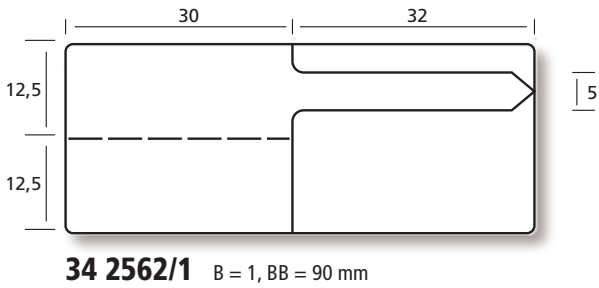

Schlaufen-Etiketten

Labels with loop

Étiquettes avec lanière

- B** Anzahl Bahnen
Number of rows
Nombre de poses
- BB** Bahnbreite
Width of row
Largeur de la bande
- T** Etikettenvorschub (Zoll)
Label feed (inch)
Avance des étiquettes (pouce)

34 13103 B = 1, BB = 130 mm

34 13104 B = 1, BB = 130 mm

34 1473 B = 1, BB = 88 mm

44 1473 B = 1, BB = 100 mm, T = 4/6"

Serie BIG

34 1572 B = 1, BB = 88 mm

34 1572/1 B = 1, BB = 90 mm

34 1591 B = 1, BB = 110 mm

34 15105 B = 1, BB = 110 mm

44 1690 B = 1, BB = 130 mm, T = 7/8" **EAN-13**

34 1993 B = 1, BB = 110 mm, T = 13/15"

44 19120 B = 1, BB = 140 mm, T = 6/6" **EAN-13**

Serie BIG

Serie BIG

34 3095

B = 1, BB = 110 mm