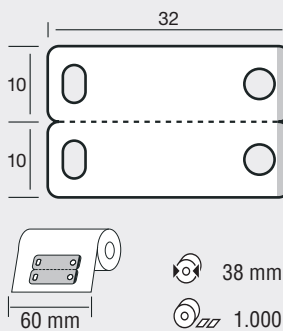

slimLINE

Mit Farb-Code | With colour-code | Avec Code-Couleur

45 2032 K1Y

Code gelb | yellow | jaune

TTK-Plus, weiß glänzend | brilliant white | blanc brillant

A1, A2, A3 81 TTK1-065Z, 81 TTK1-057Y

	1.000	3.000	5.000	10.000	20.000	30.000
€ / 1.000	60,95	57,30	53,70	47,70	42,15	37,95
€ / ☉	60,95	57,30	53,70	47,70	42,15	37,95

slimLINE

45 2032 K1R

Code rot | red | rouge

TTK-Plus, weiß glänzend | brilliant white | blanc brillant

A1, A2, A3 81 TTK1-065Z, 81 TTK1-057Y

	1.000	3.000	5.000	10.000	20.000	30.000
€ / 1.000	60,95	57,30	53,70	47,70	42,15	37,95
€ / ☉	60,95	57,30	53,70	47,70	42,15	37,95

slimLINE

45 2032 K1B

Code blau | blue | bleu

TTK-Plus, weiß glänzend | brilliant white | blanc brillant

A1, A2, A3 81 TTK1-065Z, 81 TTK1-057Y

	1.000	3.000	5.000	10.000	20.000	30.000
€ / 1.000	60,95	57,30	53,70	47,70	42,15	37,95
€ / ☉	60,95	57,30	53,70	47,70	42,15	37,95

slimLINE

45 2032 K1G

Code grün | green | vert

TTK-Plus, weiß glänzend | brilliant white | blanc brillant

A1, A2, A3 81 TTK1-065Z, 81 TTK1-057Y

	1.000	3.000	5.000	10.000	20.000	30.000
€ / 1.000	60,95	57,30	53,70	47,70	42,15	37,95
€ / ☉	60,95	57,30	53,70	47,70	42,15	37,95