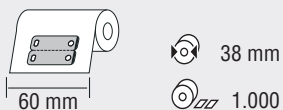

R
slimLINE

45 2032 K1R

Code rot | red | rouge

TTK-Plus, weiß glänzend | brilliant white | blanc brillant

A1, A2, A3 81 TTK1-065Z, 81 TTK1-057Y

	*1.000	*3.000	*5.000	*10.000	*20.000	*30.000
€ / 1.000	66,15	62,15	58,25	51,75	45,75	41,20
€ / ☉	66,15	62,15	58,25	51,75	45,75	41,20

B
slimLINE

45 2032 K1B

Code blau | blue | bleu

TTK-Plus, weiß glänzend | brilliant white | blanc brillant

A1, A2, A3 81 TTK1-065Z, 81 TTK1-057Y

	*1.000	*3.000	*5.000	*10.000	*20.000	*30.000
€ / 1.000	66,15	62,15	58,25	51,75	45,75	41,20
€ / ☉	66,15	62,15	58,25	51,75	45,75	41,20

G
slimLINE

45 2032 K1G

Code grün | green | vert

TTK-Plus, weiß glänzend | brilliant white | blanc brillant

A1, A2, A3 81 TTK1-065Z, 81 TTK1-057Y

	*1.000	*3.000	*5.000	*10.000	*20.000	*30.000
€ / 1.000	66,15	62,15	58,25	51,75	45,75	41,20
€ / ☉	66,15	62,15	58,25	51,75	45,75	41,20