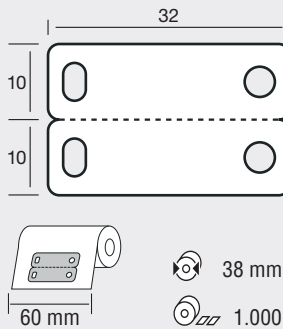

slimLINE

35 1626 K1

TTK-Plus, weiß glänzend | brilliant white | blanc brillant

A1, A2, A3 81 TTK1-065Z, 81 TTK1-057Y

	1.000	3.000	5.000	10.000	20.000	30.000
€ / 1.000	51,70	48,45	45,15	39,40	34,10	31,65
€ / ☉	51,70	48,45	45,15	39,40	34,10	31,65