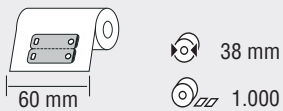

Y
slimLINE

Mit Farb-Code | With colour-code | Avec Code-Couleur

* Die Gesamtbestellmenge kann aus Rollen in verschiedenen Farben zusammengestellt werden |
The total order quantity can be composed of rolls in different colours |
La quantité totale de la commande peut être composée de rouleaux de différentes couleurs

45 2032 K1Y

Code gelb | yellow | jaune

TTK-Plus, weiß glänzend | brilliant white | blanc brillant

A1, A2, A3 81 TTK1-065Z, 81 TTK1-057Y

	*1.000	*3.000	*5.000	*10.000	*20.000	*30.000
€ / 1.000	66,15	62,15	58,25	51,75	45,75	41,20
€ / ☉	66,15	62,15	58,25	51,75	45,75	41,20