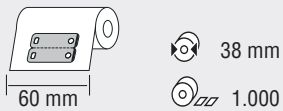

slimLINE

45 2032 K1

TTK-Plus, weiß glänzend | brilliant white | blanc brillant

A1, A2, A3 81 TTK1-065Z, 81 TTK1-057Y

	1.000	3.000	5.000	10.000	20.000	30.000
€ / 1.000	56,10	52,55	48,95	42,75	36,95	34,35
€ / ☉	56,10	52,55	48,95	42,75	36,95	34,35

Y
slimLINE

Mit Farb-Code | With colour-code | Avec Code-Couleur

* Die Gesamtbestellmenge kann aus Rollen in verschiedenen Farben zusammengestellt werden |
The total order quantity can be composed of rolls in different colours |
La quantité totale de la commande peut être composée de rouleaux de différentes couleurs