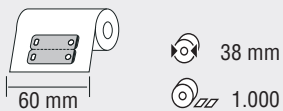

R
slimLINE

45 2032 K1R

Code rot | red | rouge

TTK-Plus, weiß glänzend | brilliant white | blanc brillant

A1, A2, A3 81 TTK1-065Z, 81 TTK1-057Y

	*1.000	*3.000	*5.000	*10.000	*20.000	*30.000
€ / 1.000	66,15	62,15	58,25	51,75	45,75	41,20
€ / ☉	66,15	62,15	58,25	51,75	45,75	41,20

B
slimLINE

45 2032 K1B

Code blau | blue | bleu

TTK-Plus, weiß glänzend | brilliant white | blanc brillant

A1, A2, A3 81 TTK1-065Z, 81 TTK1-057Y

	*1.000	*3.000	*5.000	*10.000	*20.000	*30.000
€ / 1.000	66,15	62,15	58,25	51,75	45,75	41,20
€ / ☉	66,15	62,15	58,25	51,75	45,75	41,20