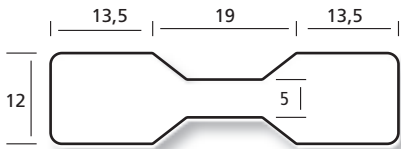

Typ 1

44 1246 B = 1, BB = 88 mm, T = 4/6"