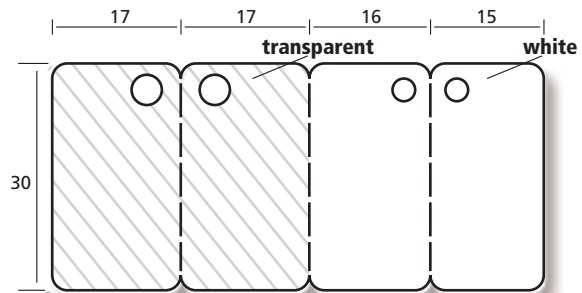

Faden-Etiketten

Labels for threads
Etiquettes à fil

- B** Anzahl Bahnen
Number of rows
Nombre de poses
- BB** Bahnbreite
Width of row
Largeur de la bande
- T** Etikettenvorschub (Zoll)
Label feed (inch)
Avance des étiquettes (pouce)

35 3225 B = 1, BB = 40 mm

35 3524 B = 1, BB = 60 mm

35 3045 B = 1, BB = 60 mm

geeignet zum Bekleben von
Anhänge-Etikett
Ref-Nr. 71 151 C

Sonderpreis-Etikett
mit Abriß für den alten Preis

35 3244 B = 1, BB = 60 mm

35 4050/1 B = 1, BB = 60 mm

45 4850/2 B = 1, BB = 65 mm, T = 12/6"

34 5054 B = 1, BB = 60 mm

35 2745 B = 1, BB = 60 mm **WrapTag**

35 3065 B = 1, BB = 90 mm **WrapTag**

35 3865 B = 1, BB = 90 mm **WrapTag**