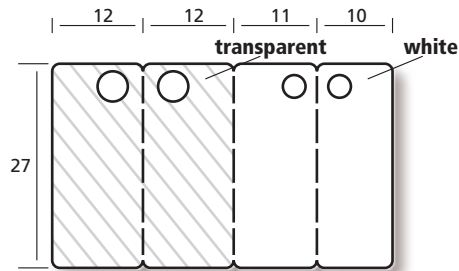

35 2745 B = 1, BB = 60 mm **WrapTag**