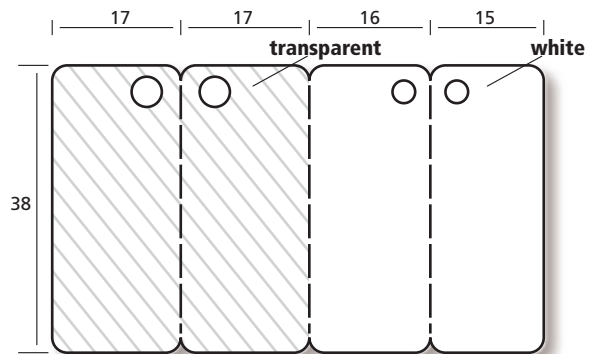

Faden-Etiketten

Labels for threads
Etiquettes à fil

- B** Anzahl Bahnen
Number of rows
Nombre de poses
- BB** Bahnbreite
Width of row
Largeur de la bande
- T** Etikettenvorschub (Zoll)
Label feed (inch)
Avance des étiquettes (pouce)

35 3225 B = 1, BB = 40 mm

35 3524 B = 1, BB = 60 mm

35 3045 B = 1, BB = 60 mm

geeignet zum Bekleben von
Anhänge-Etikett
Ref-Nr. 71 151 C

Sonderpreis-Etikett
mit Abriß für den alten Preis

35 3244 B = 1, BB = 60 mm

35 4050/1 B = 1, BB = 60 mm

45 4850/2 B = 1, BB = 65 mm, T = 12/6"

34 5054 B = 1, BB = 60 mm

35 2745 B = 1, BB = 60 mm **WrapTag**

35 3065 B = 1, BB = 90 mm **WrapTag**

35 3865 B = 1, BB = 90 mm **WrapTag**