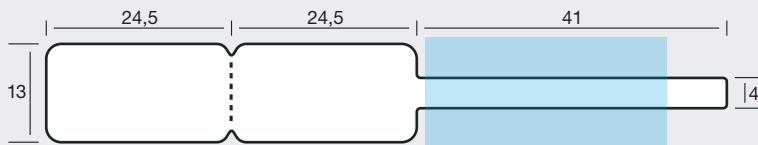

Transparente schmale Schleife, leimfrei |
Transparent narrow loop, glue free |
Lanière transparente effilée, sans colle

44 1072 X1

TTK-PlusX,
weiß glänzend | brilliant white | blanc brillant

A1, A2 81 TTK1-110(x)

	1.250	5.000	10.000	20.000	30.000	50.000
€ / 1.000	53,90	44,90	37,45	31,20	27,80	25,45
€ / ☉	67,38	56,13	46,81	39,00	34,75	31,81

Schleife voll beleimt |
 Loop completely with glue |
 Lanière complètement collée

44 1390 KV

TTK-Plus,
 weiß glänzend | brilliant white | blanc brillant

A1, A2 81 TTK1-110(x)

	1.250	5.000	10.000	20.000	30.000	50.000
€ / 1.000	50,45	39,65	31,25	24,65	21,75	19,35
€ / ☉	63,07	49,56	39,06	30,81	27,19	24,19