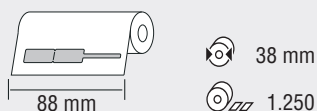

44 1072

Schleife leimfrei |
Loop glue-free |
Lanière sans colle

44 1072 K1

TTK-Plus,
weiß glänzend | brilliant white | blanc brillant

A1, A2 81 TTK1-110(x)

	1.250	5.000	10.000	20.000	30.000	50.000
€ / 1.000	39,30	32,40	26,55	21,45	19,75	18,35
€ / ☉	49,13	40,50	33,19	26,81	24,68	22,94

Schleife voll beleimt |
Loop completely with glue |
Lanière complètement collée

44 1072 KV

TTK-Plus,
weiß glänzend | brilliant white | blanc brillant

A1, A2 81 TTK1-110(x)

	1.250	5.000	10.000	20.000	30.000	50.000
€ / 1.000	46,85	38,30	29,60	22,75	19,75	17,20
€ / ☉	58,56	47,88	37,00	28,44	24,68	21,50