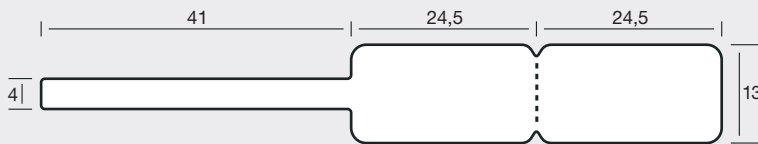

44 1390

Schleife voll beleimt |
Loop completely with glue |
Lanière complètement collée

44 1390 KV

TTK-Plus,
weiß glänzend | brilliant white | blanc brillant

A1, A2 81 TTK1-110(x)

38 mm

1.250

	1.250	5.000	10.000	20.000	30.000	50.000
€/1.000	46,50	36,55	28,80	22,70	20,05	17,85
€/☉	58,13	45,69	36,00	28,38	25,06	22,31