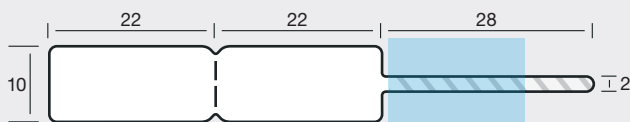

44 1072

Schleife leimfrei |
Loop glue-free |
Lanière sans colle

44 1072 K1

TTK-Plus,
weiß glänzend | brilliant white | blanc brillant

A1, A2 81 TTK1-110(x)

	1.250	5.000	10.000	20.000	30.000	50.000
€ / 1.000	39,30	32,40	26,55	21,45	19,75	18,35
€ / ☉	49,13	40,50	33,19	26,81	24,68	22,94

Schleife voll beleimt |
Loop completely with glue |
Lanière complètement collée

44 1072 KV

TTK-Plus,
weiß glänzend | brilliant white | blanc brillant

A1, A2 81 TTK1-110(x)

	1.250	5.000	10.000	20.000	30.000	50.000
€ / 1.000	46,85	38,30	29,60	22,75	19,75	17,20
€ / ☉	58,56	47,88	37,00	28,44	24,68	21,50