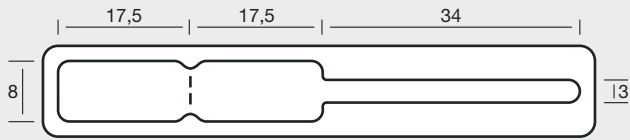

34 869IR

Schleife voll beleimt |
Loop completely with glue |
Lanière complètement collée

34 869IR KV

TTK-Plus,
weiß glänzend | brilliant white | blanc brillant

A1, A2 81 TTK1-090(x)

	1.250	5.000	10.000	20.000	30.000	50.000
€ / 1.000	48,95	39,10	31,30	25,10	22,40	20,35
€ / ☉	61,19	48,88	39,13	31,38	28,00	25,44

34 869IR K1

TTK-Plus,
weiß glänzend | brilliant white | blanc brillant

A1, A2 81 TTK1-090(x)

	1.250	5.000	10.000	20.000	30.000	50.000
€ / 1.000	43,80	36,55	30,90	25,95	23,75	21,95
€ / ☉	54,75	45,69	38,63	32,44	29,69	27,44

44 1072

Schleife leimfrei |
Loop glue-free |
Lanière sans colle

44 1072 K1

TTK-Plus,
weiß glänzend | brilliant white | blanc brillant

A1, A2 81 TTK1-110(x)

	1.250	5.000	10.000	20.000	30.000	50.000
€ / 1.000	39,30	32,40	26,55	21,45	19,75	18,35
€ / ☉	49,13	40,50	33,19	26,81	24,68	22,94