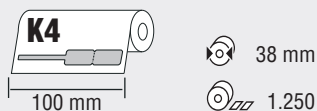

44 1390 K4

TTK-Plus,
weiß glänzend | brilliant white | blanc brillant

A2 81 TTK1-110(x)

	1.250	5.000	10.000	20.000	30.000	50.000
€ / 1.000	60,10	52,25	43,65	36,45	33,30	30,30
€ / ☉	75,13	65,31	54,56	45,56	41,63	37,88

Weitere Schleifen-Varianten siehe Kapitel „Schleifen- Etiketten“ und auf Anfrage |
For more shapes with loop please look chapter "Labels with Loop" and on demand |
Plus de variantes avec lanière voyez chapitre « Étiquettes avec lanière » et sur demande