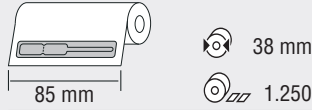

34 869IR

Schleife voll beleimt |
Loop completely with glue |
Lanière complètement collée

34 869IR KV

TTK-Plus,
weiß glänzend | brilliant white | blanc brillant

A1, A2 81 TTK1-090(x)

	1.250	5.000	10.000	20.000	30.000	50.000
€ / 1.000	48,95	39,10	31,30	25,10	22,40	20,35
€ / ☉	61,19	48,88	39,13	31,38	28,00	25,44

44 1072

Schleife leimfrei |
Loop glue-free |
Lanière sans colle

44 1072 K1

TTK-Plus,
weiß glänzend | brilliant white | blanc brillant

A1, A2 81 TTK1-110(x)

	1.250	5.000	10.000	20.000	30.000	50.000
€ / 1.000	39,30	32,40	26,55	21,45	19,75	18,35
€ / ☉	49,13	40,50	33,19	26,81	24,68	22,94