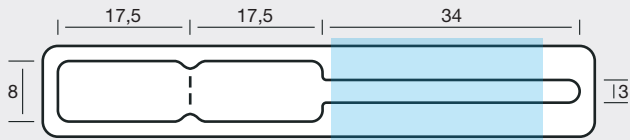

34 869IR

Schleife voll beleimt |
Loop completely with glue |
Lanière complètement collée

34 869IR KV

TTK-Plus,
weiß glänzend | brilliant white | blanc brillant

A1, A2 81 TTK1-090(x)

	1.250	5.000	10.000	20.000	30.000	50.000
€ / 1.000	48,95	39,10	31,30	25,10	22,40	20,35
€ / ☉	61,19	48,88	39,13	31,38	28,00	25,44

34 869IR K1

TTK-Plus,
weiß glänzend | brilliant white | blanc brillant

A1, A2 81 TTK1-090(x)

	1.250	5.000	10.000	20.000	30.000	50.000
€ / 1.000	43,80	36,55	30,90	25,95	23,75	21,95
€ / ☉	54,75	45,69	38,63	32,44	29,69	27,44

44 1072

Schleife leimfrei |
Loop glue-free |
Lanière sans colle

44 1072 K1

TTK-Plus,
weiß glänzend | brilliant white | blanc brillant

A1, A2 81 TTK1-110(x)

	1.250	5.000	10.000	20.000	30.000	50.000
€ / 1.000	39,30	32,40	26,55	21,45	19,75	18,35
€ / ☉	49,13	40,50	33,19	26,81	24,68	22,94