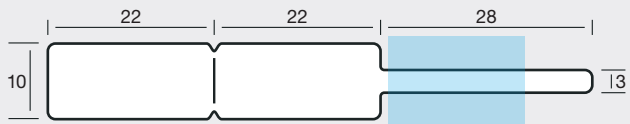

34 869IR

Schleife voll beleimt |
Loop completely with glue |
Lanière complètement collée

34 869IR KV

TTK-Plus,
weiß glänzend | brilliant white | blanc brillant

A1, A2 81 TTK1-090(x)

	1.250	5.000	10.000	20.000	30.000	50.000
€ / 1.000	48,95	39,10	31,30	25,10	22,40	20,35
€ / ☉	61,19	48,88	39,13	31,38	28,00	25,44

34 869IR K1

TTK-Plus,
weiß glänzend | brilliant white | blanc brillant

A1, A2 81 TTK1-090(x)

	1.250	5.000	10.000	20.000	30.000	50.000
€ / 1.000	43,80	36,55	30,90	25,95	23,75	21,95
€ / ☉	54,75	45,69	38,63	32,44	29,69	27,44

44 1072

Schleife leimfrei |
Loop glue-free |
Lanière sans colle

44 1072 K1

TTK-Plus,
weiß glänzend | brilliant white | blanc brillant

A1, A2 81 TTK1-110(x)

	1.250	5.000	10.000	20.000	30.000	50.000
€ / 1.000	39,30	32,40	26,55	21,45	19,75	18,35
€ / ☉	49,13	40,50	33,19	26,81	24,68	22,94