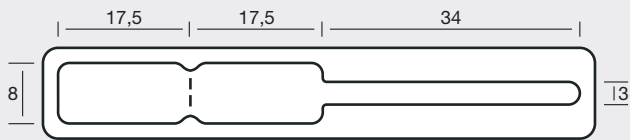

## 34 869IR

38 mm  
1.250

Schleife voll beleimt |  
Loop completely with glue |  
Lanière complètement collée

### 34 869IR KV

TTK-Plus,  
weiß glänzend | brilliant white | blanc brillant

A1, A2 81 TTK1-090(x)

	1.250	5.000	10.000	20.000	30.000	50.000
€ / 1.000	45,15	36,05	28,85	23,15	20,65	18,75
€ / ☉	56,44	45,06	36,06	28,94	25,81	23,44

## 44 1072

38 mm  
1.250

Schleife leimfrei |  
Loop glue-free |  
Lanière sans colle