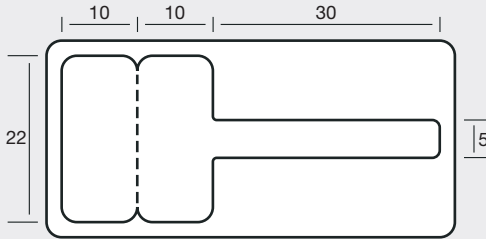

Weitere Schleifen-Varianten siehe Kapitel „Schleifen- Etiketten“ und auf Anfrage |
 For more shapes with loop please look chapter "Labels with Loop" and on demand |
 Plus de variantes avec lanière voyez chapitre « Étiquettes avec lanière » et sur demande

34 2250IR

38 mm
1.000

slimLINE

Schleife leimfrei |
Loop glue-free |
Lanière sans colle

34 2250IR K1

TTK-Plus,
weiß glänzend | brilliant white | blanc brillant

A1, A2, A3 81 TTK1-065Z, 81 TTK1-057Y

	1.000	5.000	10.000	20.000	30.000	50.000
€ / 1.000	66,05	61,75	57,45	50,25	45,80	42,65
€ / ☉	66,05	61,75	57,45	50,25	45,80	42,65

38 mm
1.000

slimLINE

Schleife voll beleimt |
Loop completely with glue |
Lanière complètement collée

34 2250IR KV

TTK-Plus,
weiß glänzend | brilliant white | blanc brillant

A1, A2, A3 81 TTK1-065Z, 81 TTK1-057Y