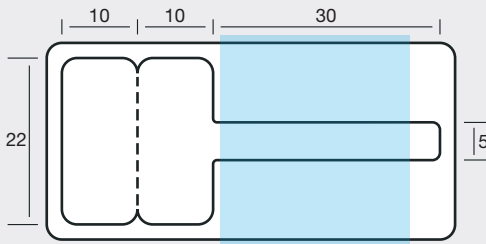

44 1390 K4

TTK-Plus,
 weiß glänzend | brilliant white | blanc brillant

A2 81 TTK1-110(x)

	1.250	5.000	10.000	20.000	30.000	50.000
€ / 1.000	60,10	52,25	43,65	36,45	33,30	30,30
€ / ☉	75,13	65,31	54,56	45,56	41,63	37,88

Weitere Schleifen-Varianten siehe Kapitel „Schleifen- Etiketten“ und auf Anfrage |
 For more shapes with loop please look chapter "Labels with Loop" and on demand |
 Plus de variantes avec lanière voyez chapitre « Étiquettes avec lanière » et sur demande

34 2250IR

38 mm
1.000

slimLINE

Schleife leimfrei |
Loop glue-free |
Lanière sans colle

34 2250IR K1

TTK-Plus,
weiß glänzend | brilliant white | blanc brillant

A1, A2, A3 81 TTK1-065Z, 81 TTK1-057Y

	1.000	5.000	10.000	20.000	30.000	50.000
€ / 1.000	66,05	61,75	57,45	50,25	45,80	42,65
€ / ☉	66,05	61,75	57,45	50,25	45,80	42,65