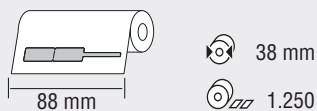

44 1072

Schleife leimfrei |
Loop glue-free |
Lanière sans colle

44 1072 K1

TTK-Plus,
weiß glänzend | brilliant white | blanc brillant

A1, A2 81 TTK1-110(x)

	1.250	5.000	10.000	20.000	30.000	50.000
€ / 1.000	39,30	32,40	26,55	21,45	19,75	18,35
€ / ☉	49,13	40,50	33,19	26,81	24,68	22,94

Schleife voll beleimt |
Loop completely with glue |
Lanière complètement collée

44 1072 KV

TTK-Plus,
weiß glänzend | brilliant white | blanc brillant

A1, A2 81 TTK1-110(x)

	1.250	5.000	10.000	20.000	30.000	50.000
€ / 1.000	46,85	38,30	29,60	22,75	19,75	17,20
€ / ☉	58,56	47,88	37,00	28,44	24,68	21,50