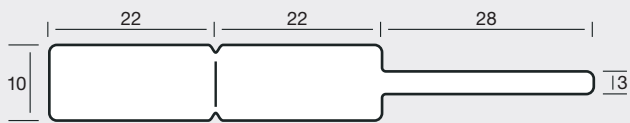

## 44 1072

38 mm  
1.250

Schleife leimfrei |  
Loop glue-free |  
Lanière sans colle

### 44 1072 K1

TTK-Plus,  
weiß glänzend | brilliant white | blanc brillant

A1, A2 81 TTK1-110(x)

	1.250	5.000	10.000	20.000	30.000	50.000
€ / 1.000	36,20	29,85	24,45	19,75	18,20	16,90
€ / ☉	45,25	37,31	30,56	24,69	22,75	21,13