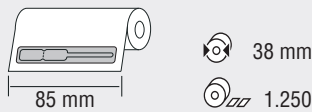

34 869IR

Schleife voll beleimt |
Loop completely with glue |
Lanière complètement collée

34 869IR KV

TTK-Plus,
weiß glänzend | brilliant white | blanc brillant

A1, A2 81 TTK1-090(x)

	1.250	5.000	10.000	20.000	30.000	50.000
€ / 1.000	48,95	39,10	31,30	25,10	22,40	20,35
€ / ☉	61,19	48,88	39,13	31,38	28,00	25,44

44 1072

Schleife leimfrei |
Loop glue-free |
Lanière sans colle

44 1072 K1

TTK-Plus,
weiß glänzend | brilliant white | blanc brillant

A1, A2 81 TTK1-110(x)

	1.250	5.000	10.000	20.000	30.000	50.000
€ / 1.000	39,30	32,40	26,55	21,45	19,75	18,35
€ / ☉	49,13	40,50	33,19	26,81	24,68	22,94