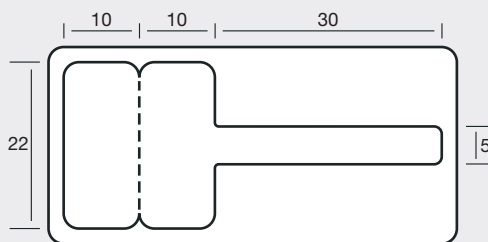

### 34 2250IR K1

TTK-Plus,  
weiß glänzend | brilliant white | blanc brillant

A1, A2, A3 81 TTK1-065Z, 81 TTK1-057Y

38 mm

1.000

slimLINE

	1.000	5.000	10.000	20.000	30.000	50.000
€/1.000	60,85	56,90	52,95	46,30	42,20	39,30
€/☉	60,85	56,90	52,95	46,30	42,20	39,30