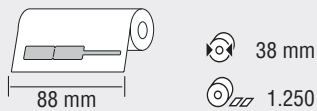

34 869IR

Schleife voll beleimt |
Loop completely with glue |
Lanière complètement collée

34 869IR KV

TTK-Plus,
weiß glänzend | brilliant white | blanc brillant

A1, A2 81 TTK1-090(x)

	1.250	5.000	10.000	20.000	30.000	50.000
€ / 1.000	48,95	39,10	31,30	25,10	22,40	20,35
€ / ☉	61,19	48,88	39,13	31,38	28,00	25,44

44 1072

Schleife leimfrei |
Loop glue-free |
Lanière sans colle

44 1072 K1

TTK-Plus,
weiß glänzend | brilliant white | blanc brillant

A1, A2 81 TTK1-110(x)

	1.250	5.000	10.000	20.000	30.000	50.000
€ / 1.000	39,30	32,40	26,55	21,45	19,75	18,35
€ / ☉	49,13	40,50	33,19	26,81	24,68	22,94