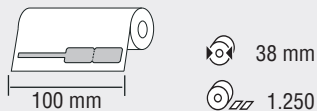

Schleife voll beleimt |
Loop completely with glue |
Lanière complètement collée

44 1390 KV

TTK-Plus,
weiß glänzend | brilliant white | blanc brillant

A1, A2 81 TTK1-110(x)

	1.250	5.000	10.000	20.000	30.000	50.000
€ / 1.000	50,45	39,65	31,25	24,65	21,75	19,35
€ / ☉	63,07	49,56	39,06	30,81	27,19	24,19

44 1390 K1

TTK-Plus,
weiß glänzend | brilliant white | blanc brillant

A1 81 TTK1-110(x)

	1.250	5.000	10.000	20.000	30.000	50.000
€ / 1.000	60,10	52,25	43,65	36,45	33,30	30,30
€ / ☉	75,13	65,31	54,56	45,56	41,63	37,88

44 1390 K4

TTK-Plus,
weiß glänzend | brilliant white | blanc brillant

A2 81 TTK1-110(x)

	1.250	5.000	10.000	20.000	30.000	50.000
€ / 1.000	60,10	52,25	43,65	36,45	33,30	30,30
€ / ☉	75,13	65,31	54,56	45,56	41,63	37,88

Weitere Schleifen-Varianten siehe Kapitel „Schleifen- Etiketten“ und auf Anfrage |
For more shapes with loop please look chapter "Labels with Loop" and on demand |
Plus de variantes avec lanière voyez chapitre « Étiquettes avec lanière » et sur demande