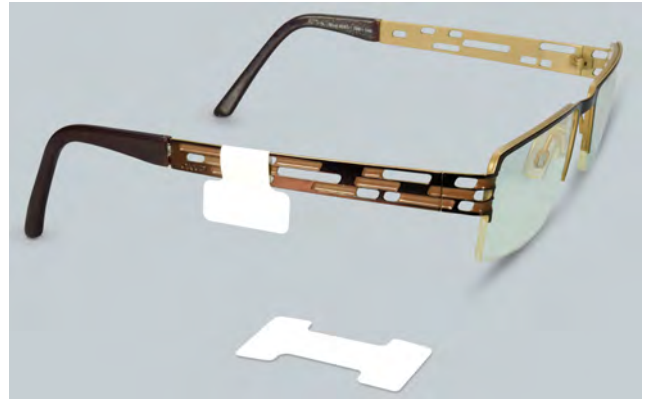

Brillenbügel-Reiter  
 starker Halt ohne zu kleben  
 Flags for temple arms:  
 strong hold without sticking  
 Onglets pour branches de lunettes :  
 tenue en place forte sans coller

**34 4022**  
 B = 3, BB = 120 mm

**Card-Etik./Labels as certificate cards/Etiq. comme cartes certificat**

Microperforation an den Trennkanten erlaubt das einfache und saubere Herauslösen der Karten aus der Bahn.  
 Micro perforation to the separating edges allows the simple and clean extraction of the cards from the label web.  
 Micro pour les bords de séparation permet l'extraction simple et propre des cartes de la bande d'étiquettes.

**37 5485S (Scheckkartenformat/  
 credit card size/  
 format carte de crédit)**

B = 1, BB = 85 mm