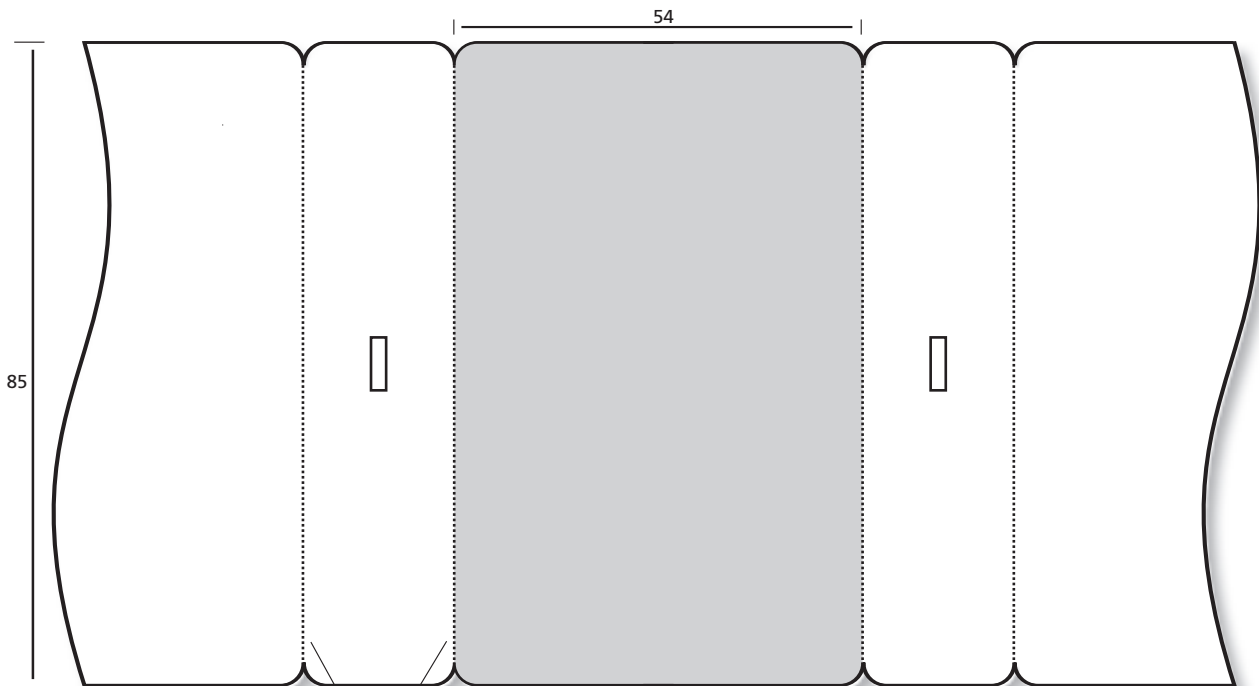

Brillenbügel-Reiter  
 starker Halt ohne zu kleben  
 Flags for temple arms:  
 strong hold without sticking  
 Onglets pour branches de lunettes :  
 tenue en place forte sans coller

**34 4022**  
 B = 3, BB = 120 mm

**Card-Etik./Labels as certificate cards/Etiq. comme cartes certificat**

Microperforation an den Trennkanten erlaubt das einfache und saubere Herauslösen der Karten aus der Bahn.  
 Micro perforation to the separating edges allows the simple and clean extraction of the cards from the label web.  
 Micro pour les bords de séparation permet l'extraction simple et propre des cartes de la bande d'étiquettes.

**37 5485S (Scheckkartenformat/  
 credit card size/  
 format carte de crédit)**

B = 1, BB = 85 mm