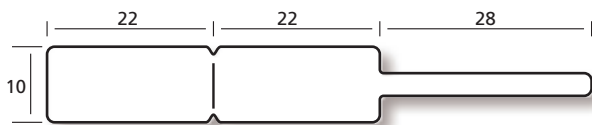

44 1072

3

Schleife leimfrei
Loop glue-free
Lanière sans colle

44 1072 K1

weiß glänzend/brilliant white/blanc brillant

BlueRange

TTK-Plus A1, A2 81 TTK1-110(x)

	1.250	5.000	10.000	20.000	30.000	50.000
€ / 1000	34,95	28,80	23,60	19,05	17,55	16,30
€ / ☉	43,69	36,00	29,50	23,81	21,94	20,38

3

Schleife voll beleimt
Loop completely with glue
Lanière complètement collée

44 1072 KV

weiß glänzend/brilliant white/blanc brillant

TTK-Plus A1, A2 81 TTK1-110(x)

	1.250	5.000	10.000	20.000	30.000	50.000
€ / 1000	41,65	34,10	26,30	20,25	17,55	15,30
€ / ☉	52,10	42,60	32,90	25,30	21,90	19,10