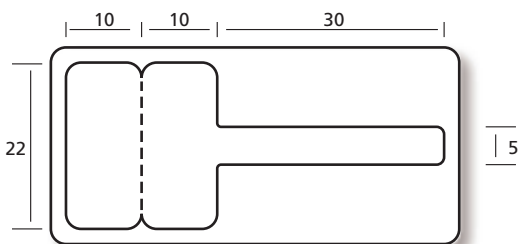

34 2250IR

Schleife leimfrei
Loop glue-free
Lanière sans colle

slimLINE

34 2250IR K1

weiß glänzend/brilliant white/blanc brillant

TTK-Plus A1, A2, A3 81 TTK1-090(x) 81 TTK1-057Y

	1.000	3.000	5.000	10.000	20.000	30.000
€ / 1000	58,75	54,95	51,20	44,70	40,75	37,95
€ / ☉	58,75	54,95	51,20	44,70	40,75	37,95

Schleife voll beleimt
loop completely with glue
Lanière complètement collée

slimLINE

34 2250IR KV

weiß glänzend/brilliant white/blanc brillant

TTK-Plus A1, A2, A3 81 TTK1-090(x) 81 TTK1-057Y

	1.000	3.000	5.000	10.000	20.000	30.000
€ / 1000	47,95	44,85	41,75	36,40	33,30	31,25
€ / ☉	47,95	44,85	41,75	36,40	33,30	31,25