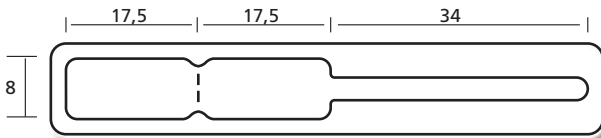

34 869IR

3

Schleife voll beleimt
Loop completely with glue
Lanière complètement collée

34 869IR KV

weiß glänzend/brilliant white/blanc brillant

TTK-Plus A1, A2 81 TTK1-090(x)

	1.250	5.000	10.000	20.000	30.000	50.000
€ / 1000	43,60	34,80	27,85	22,35	19,95	18,10
€ / ☉	54,50	43,50	34,80	27,90	24,90	22,60

44 1072

3

Schleife leimfrei
Loop glue-free
Lanière sans colle

44 1072 K1

weiß glänzend/brilliant white/blanc brillant

BlueRange

TTK-Plus A1, A2 81 TTK1-110(x)

	1.250	5.000	10.000	20.000	30.000	50.000
€ / 1000	34,95	28,80	23,60	19,05	17,55	16,30
€ / ☉	43,69	36,00	29,50	23,81	21,94	20,38

3

Schleife voll beleimt
Loop completely with glue
Lanière complètement collée

44 1072 KV

weiß glänzend/brilliant white/blanc brillant

TTK-Plus A1, A2 81 TTK1-110(x)

	1.250	5.000	10.000	20.000	30.000	50.000
€ / 1000	41,65	34,10	26,30	20,25	17,55	15,30
€ / ☉	52,10	42,60	32,90	25,30	21,90	19,10