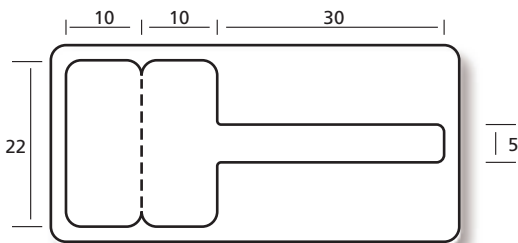

34 2250IR

Schleife leimfrei
Loop glue-free
Lanière sans colle