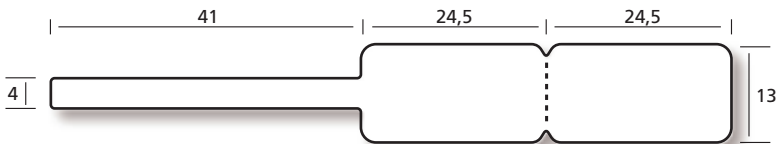

2

Transparente schmale Schleife, leimfrei
Transparent narrow loop, glue free
Lanière transparente effilée, sans colle

44 1072 X1

weiß glänzend/brilliant white/blanc brillant

TTK-PlusX A1, A2 81 TTK1-110(x)

	1.250	5.000	10.000	20.000	30.000	50.000
€ / 1000	47,95	39,95	33,30	27,75	24,70	22,65
€ / ☉	59,94	49,94	41,63	34,69	30,88	28,31

44 1390

Schleife voll beleimt
Loop completely with glue
Lanière complètement collée