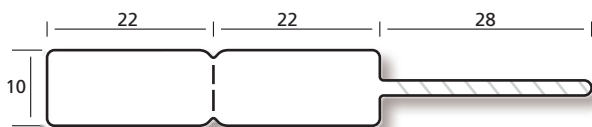

44 1072

3

Schleife leimfrei
Loop glue-free
Lanière sans colle

44 1072 K1

weiß glänzend/brilliant white/blanc brillant

BlueRange

TTK-Plus A1, A2 81 TTK1-110(x)

	1.250	5.000	10.000	20.000	30.000	50.000
€ / 1000	34,95	28,80	23,60	19,05	17,55	16,30
€ / ☉	43,69	36,00	29,50	23,81	21,94	20,38

3

Schleife voll beleimt
Loop completely with glue
Lanière complètement collée

44 1072 KV

weiß glänzend/brilliant white/blanc brillant

TTK-Plus A1, A2 81 TTK1-110(x)

	1.250	5.000	10.000	20.000	30.000	50.000
€ / 1000	41,65	34,10	26,30	20,25	17,55	15,30
€ / ☉	52,10	42,60	32,90	25,30	21,90	19,10

2

Transparente schmale Schleife, leimfrei
Transparent narrow loop, glue free
Lanière transparente effilée, sans colle

44 1072 X1

weiß glänzend/brilliant white/blanc brillant

TTK-PlusX A1, A2 81 TTK1-110(x)