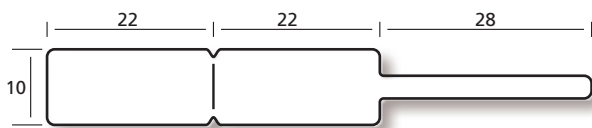

34 869IR

3

Schleife voll beleimt
Loop completely with glue
Lanière complètement collée

34 869IR KV

weiß glänzend/brilliant white/blanc brillant

TTK-Plus A1, A2 81 TTK1-090(x)

	1.250	5.000	10.000	20.000	30.000	50.000
€ / 1000	43,60	34,80	27,85	22,35	19,95	18,10
€ / ☉	54,50	43,50	34,80	27,90	24,90	22,60

44 1072

3

Schleife leimfrei
Loop glue-free
Lanière sans colle

44 1072 K1

weiß glänzend/brilliant white/blanc brillant

BlueRange

TTK-Plus A1, A2 81 TTK1-110(x)

	1.250	5.000	10.000	20.000	30.000	50.000
€ / 1000	34,95	28,80	23,60	19,05	17,55	16,30
€ / ☉	43,69	36,00	29,50	23,81	21,94	20,38