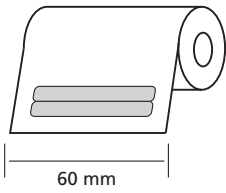

48 1040

 38 mm

 1.250

slimLINE

48 1040 F1

weiß matt/white mat/blanc mat

 TTW-PE

 A1, A2, A3